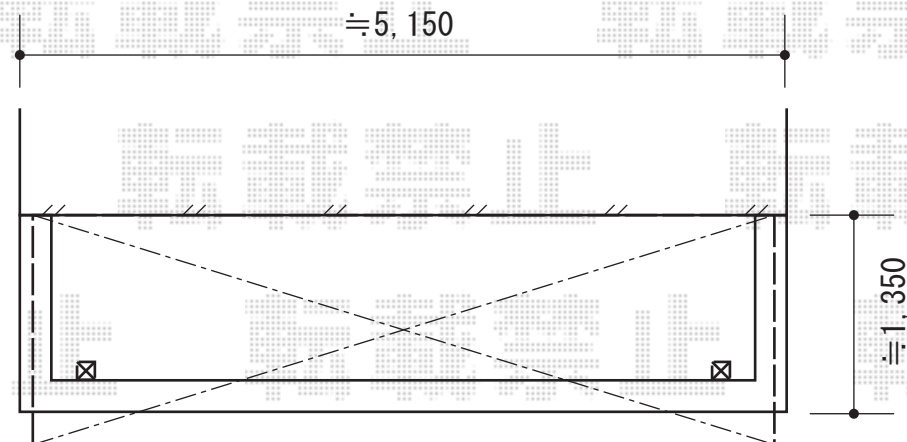

カーポート・バルコニー屋根

カーポート

バルコニー屋根

YKK AP ヴェクターテラス R型 屋根タイプ 単体 積雪～20cm対応
間口=メーター5000 (屋根幅5,020mm)
出幅=5尺 (1,470mm)
色：ピュアシルバー
屋根材：ポリカーボネート (トーマイマット/すりガラス調)
柱仕様：柱奥行移動タイプ
施工方法：上止め仕様
躯体式バルコニー取付部品：中間用×2

YKK AP レイナツインポート 積雪～20cm対応
幅=5,392mm
奥行=5,052mm
色：プラチナステン
屋根材：熱線遮断ポリカーボネート (トーマイマット)
柱仕様：ハイルーフ柱仕様 (有効高 約2,355mm)