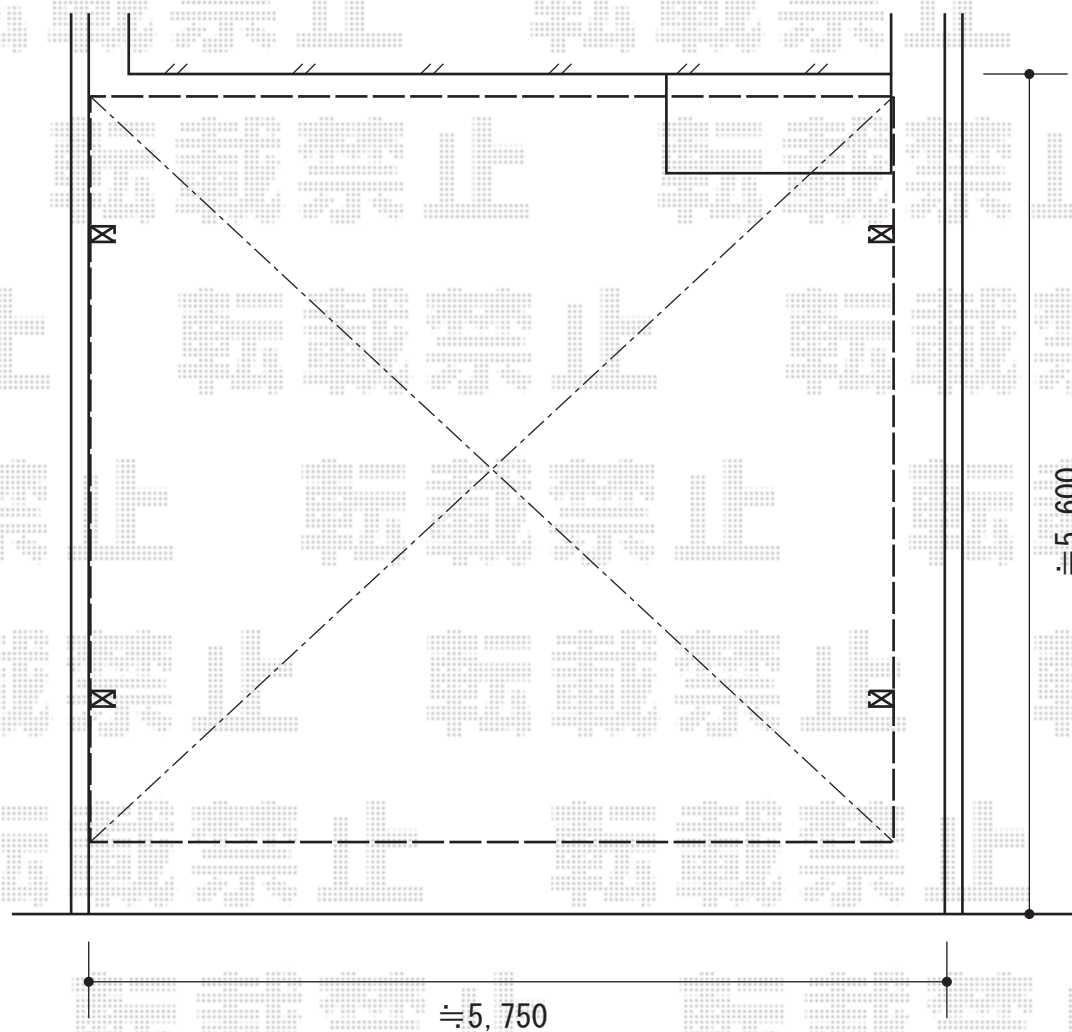

カーポート・バルコニー屋根

カーポート

バルコニー屋根

YKK AP ヴェクターテラス R型 屋根タイプ 単体 積雪～20cm対応
間口=メーター5000 (屋根幅5,020mm)
出幅=5尺 (1,470mm)
色：ピュアシルバー
屋根材：ポリカーボネート (トーマイマット/すりガラス調)
柱仕様：柱奥行移動タイプ
施工方法：上止め仕様
躯体式バルコニー取付部品：中間用×2

YKK AP レイナツインポート 積雪～20cm対応
幅=5,392mm
奥行=5,052mm
色：プラチナステン
屋根材：熱線遮断ポリカーボネート (トーマイマット)
柱仕様：ハイルーフ柱仕様 (有効高 約2,355mm)