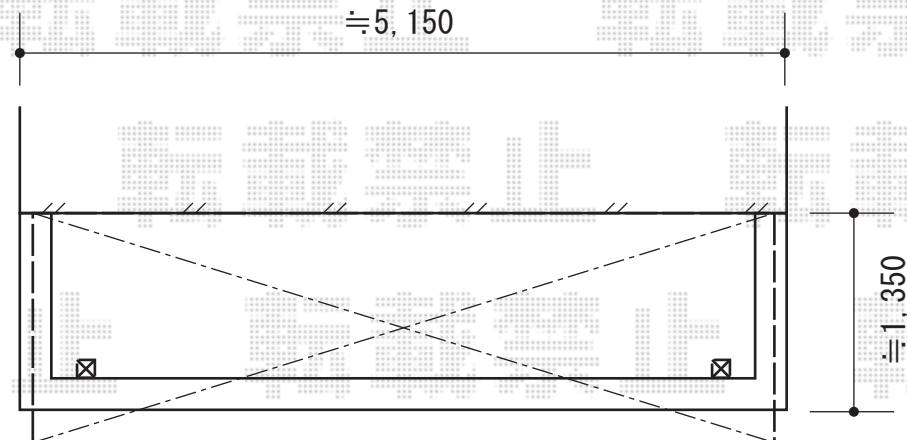

カーポート・バルコニー屋根

カーポート

バルコニー屋根

YKK AP ヴェクターテラス R型 屋根タイプ 単体 積雪～20cm対応
間口=メーター5000 (屋根幅5,020mm)
出幅=5尺 (1,470mm)
色：ピュアシルバー
屋根材：ポリカーボネート (トーマイマット/すりガラス調)
柱仕様：柱奥行移動タイプ
施工方法：上止め仕様
躯体式バルコニー取付部品：中間用×2

YKK AP レイナツインポート 積雪～20cm対応
幅=5,392mm
奥行=5,052mm
色：プラチナステン
屋根材：熱線遮断ポリカーボネート (トーマイマット)
柱仕様：ハイルーフ柱仕様 (有効高 約2,355mm)