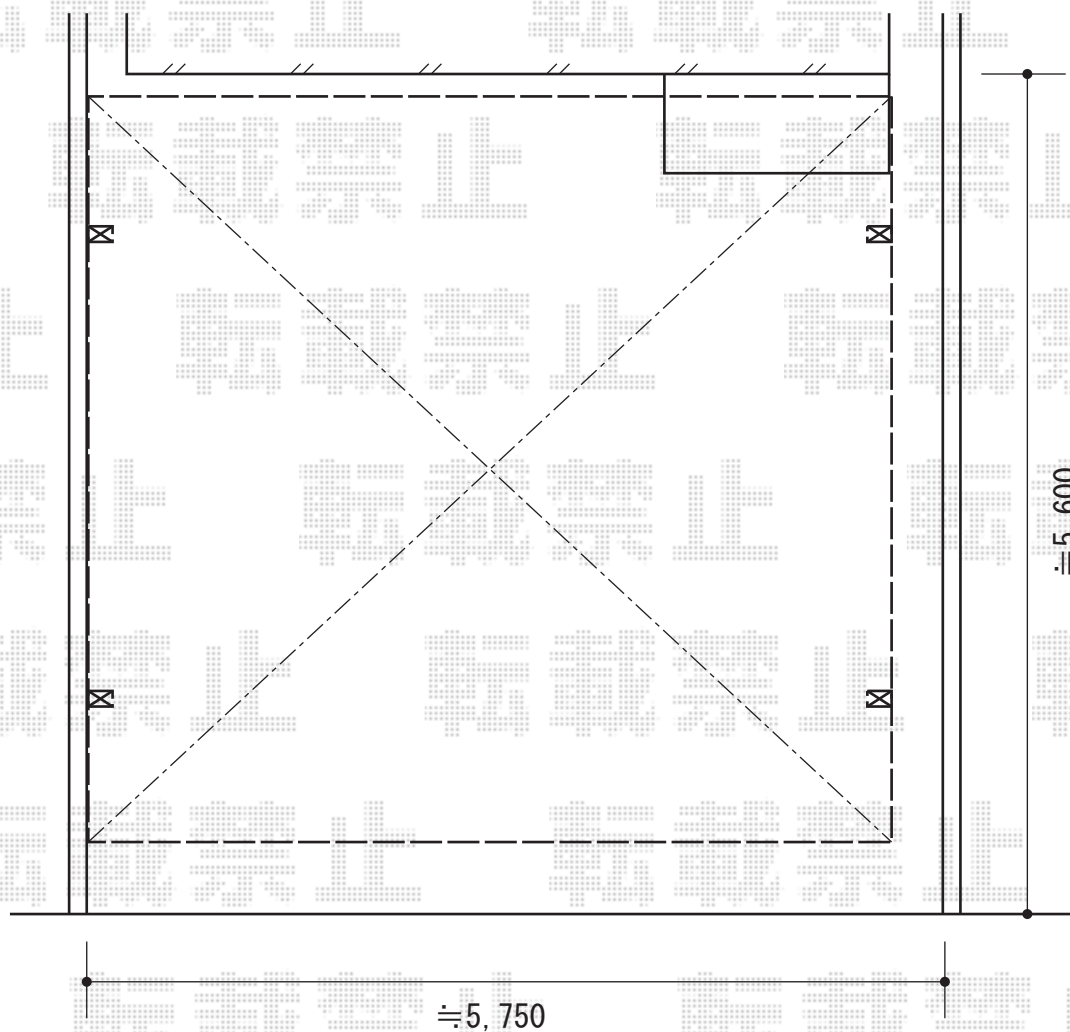

カーポート・バルコニー屋根

カーポート

バルコニー屋根

YKK AP ヴェクターテラス R型 屋根タイプ 単体 積雪～20cm対応
間口=メーター5000 (屋根幅5,020mm)
出幅=5尺 (1,470mm)
色：ピュアシルバー
屋根材：ポリカーボネート (トーマイマット/すりガラス調)
柱仕様：柱奥行移動タイプ
施工方法：上止め仕様
躯体式バルコニー取付部品：中間用×2

YKK AP レイナツインポート 積雪～20cm対応
幅=5,392mm
奥行=5,052mm
色：プラチナステン
屋根材：熱線遮断ポリカーボネート (トーマイマット)
柱仕様：ハイルーフ柱仕様 (有効高 約2,355mm)