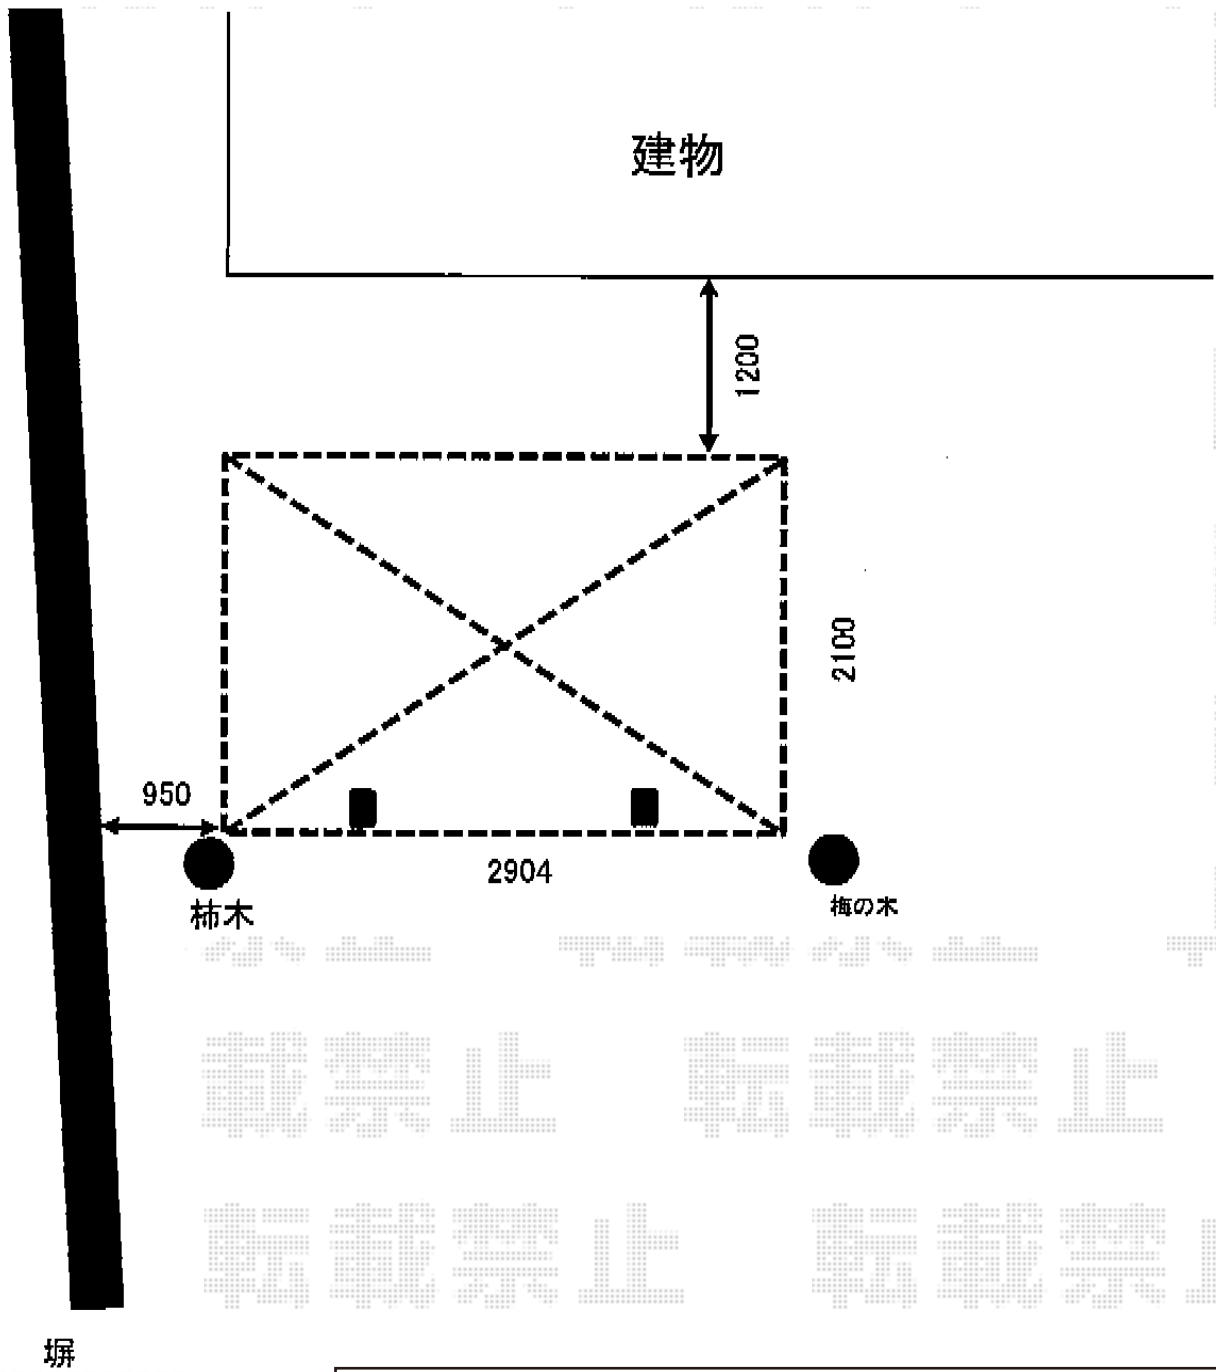

レイナポート ミニ 積雪~20cm対応

YKK AP レイナポート ミニ 積雪~20cm対応

幅=2,100mm

奥行=2,904mm

色：プラチナステン

屋根材：ポリカーボネート（トーマイマット/すりガラス調）

柱仕様：標準柱仕様（有効高 約1,800mm）

現場状況や作図制限により概略図の内容と多少の違いが生じることがございます。
施工時は、現場優先とさせて頂きたく思いますので、お立会い頂き、
最終のご指示のほど、何卒、宜しくお願い致します。