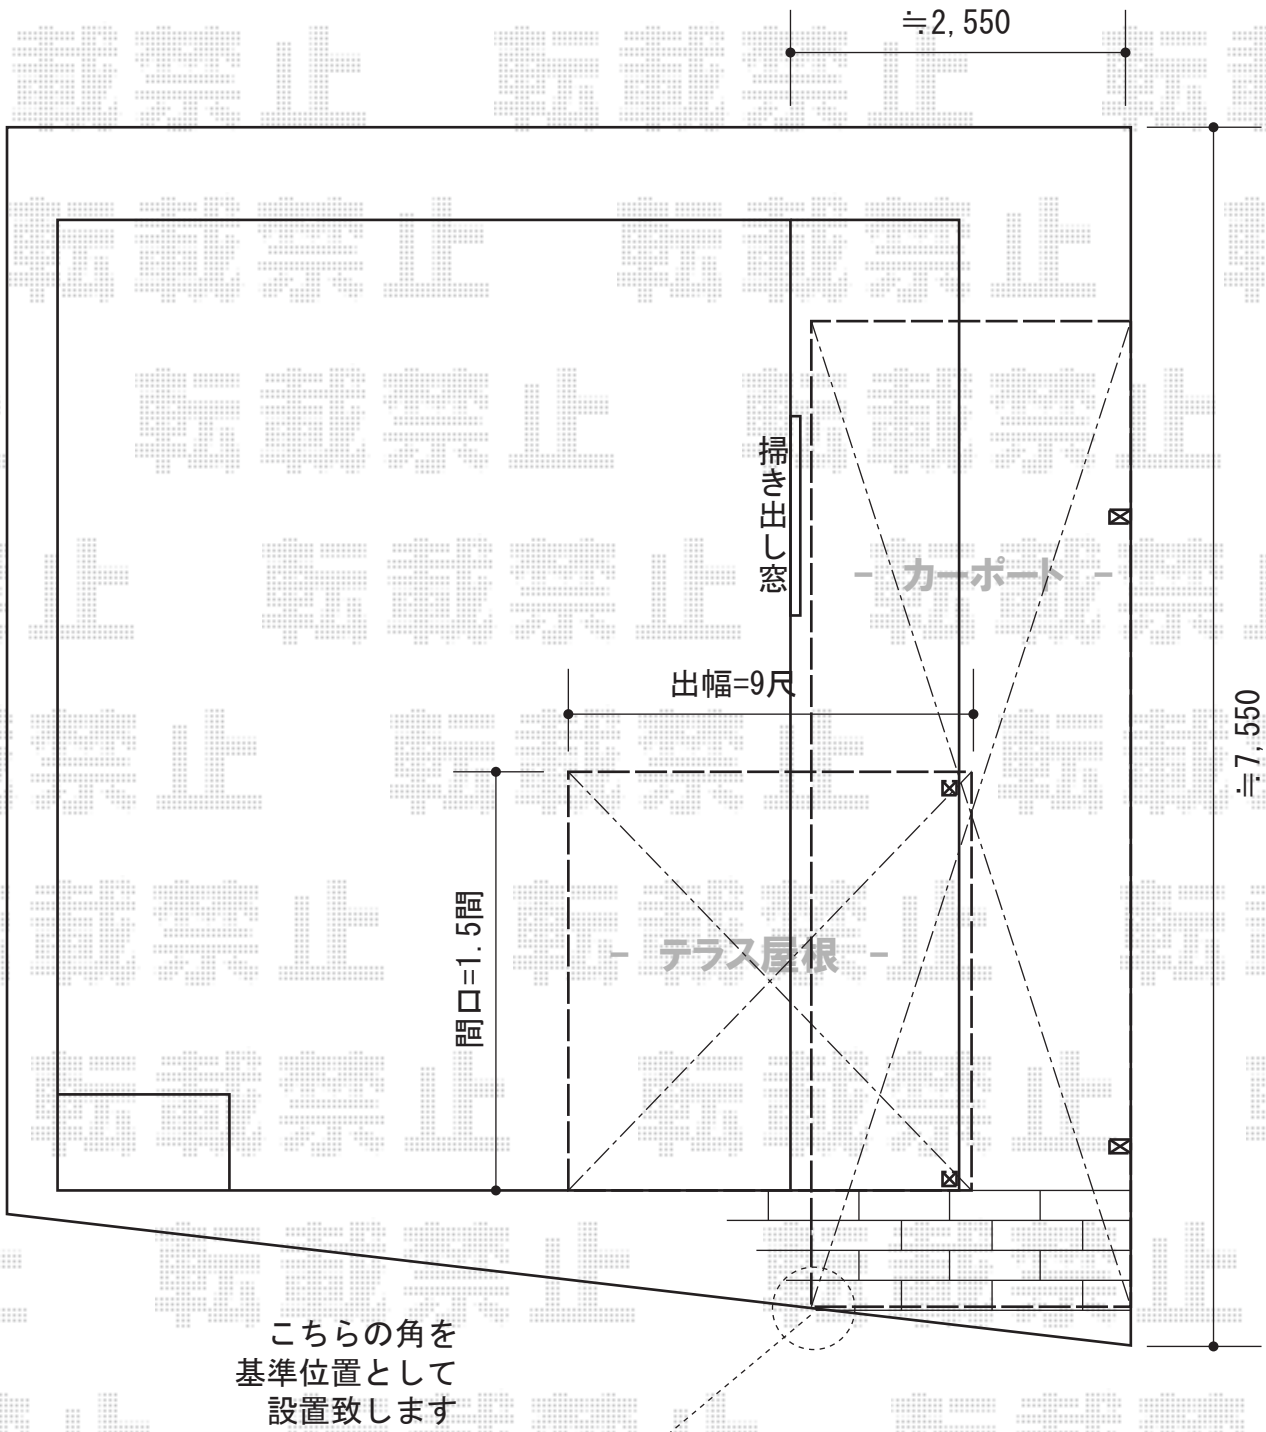

カーポート・バルコニー屋根

こちらの角を
基準位置として
設置致します

Value Select プレシオスポート 積雪~20cm対応
幅=2,400mm
奥行=5,052mm
色：ノーブルステン
屋根材：ポリカーボネート（スカイブルー）
柱仕様：ハイルーフ柱仕様（有効高 約2,250mm）

YKK AP ヴェクターテラス R型 1500 屋根タイプ 単体
間口=2760（関東間仕様）mm
出幅=2,670mm
色：プラチナステン
屋根材：ポリカーボネート（トーマイマット）
柱仕様：柱奥行移動タイプ
施工方法：上止め仕様
躯体式バルコニー取付部品：中間用×3

YKK AP 吊り下げ物干し 標準2本入
色：プラチナステン
数量：1セット

現場状況や作図制限により概略図の内容と多少の違いが生じることがございます。
施工時は、現場優先とさせて頂きたく思いますので、お立会い頂き、
最終のご指示のほど、何卒、宜しくお願い致します。

EX-SHOP
HTTP://WWW.EX-SHOP.NET

担当：越智