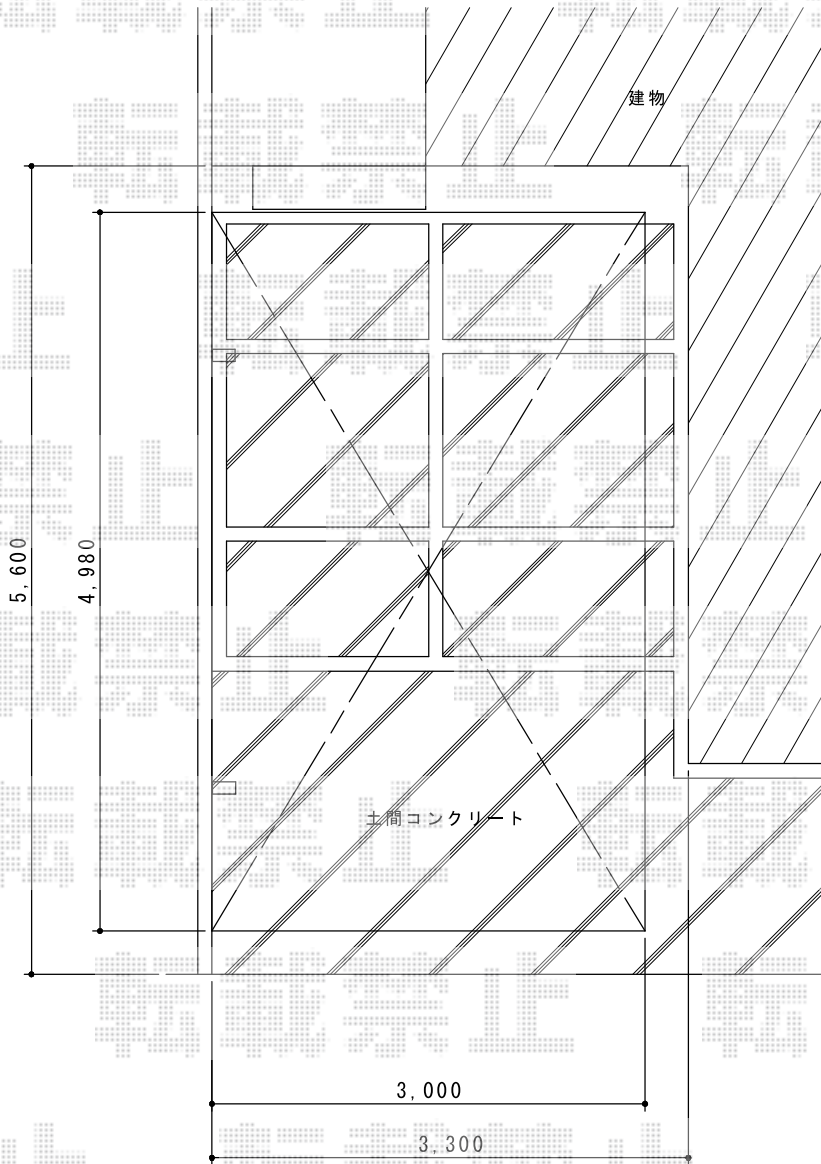

カーブポートシグマIII 積雪～30cm対応

トステム カーブポートシグマIII

積雪～30cm対応

幅=3,000mm

奥行=4,980mm

色：オータムブラウン

屋根材：熱線吸収アクアポリカーボネート
(ライトブルー)

柱仕様：ロング柱23仕様
(有効高 約2,300mm)