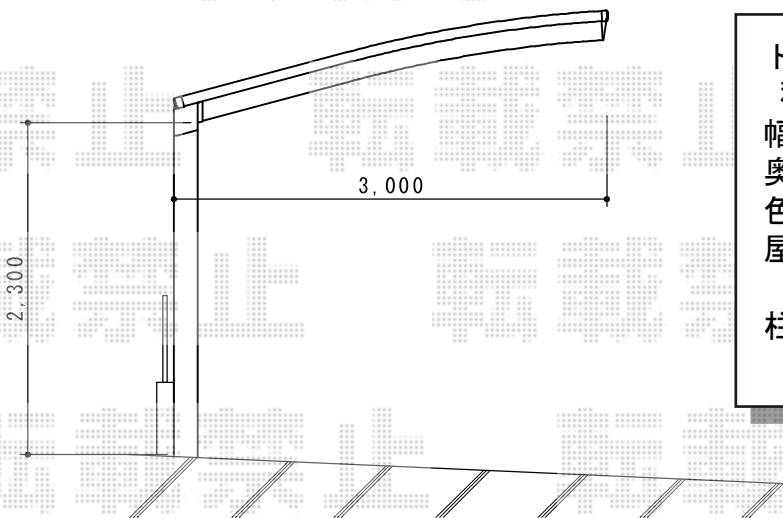

カーブポートシグマIII 積雪～30cm対応

トステム カーブポートシグマIII

積雪～30cm対応

幅=3,000mm

奥行=4,980mm

色：オータムブラウン

屋根材：熱線吸収アクアポリカーボネート
(ライトブルー)

柱仕様：ロング柱23仕様
(有効高 約2,300mm)