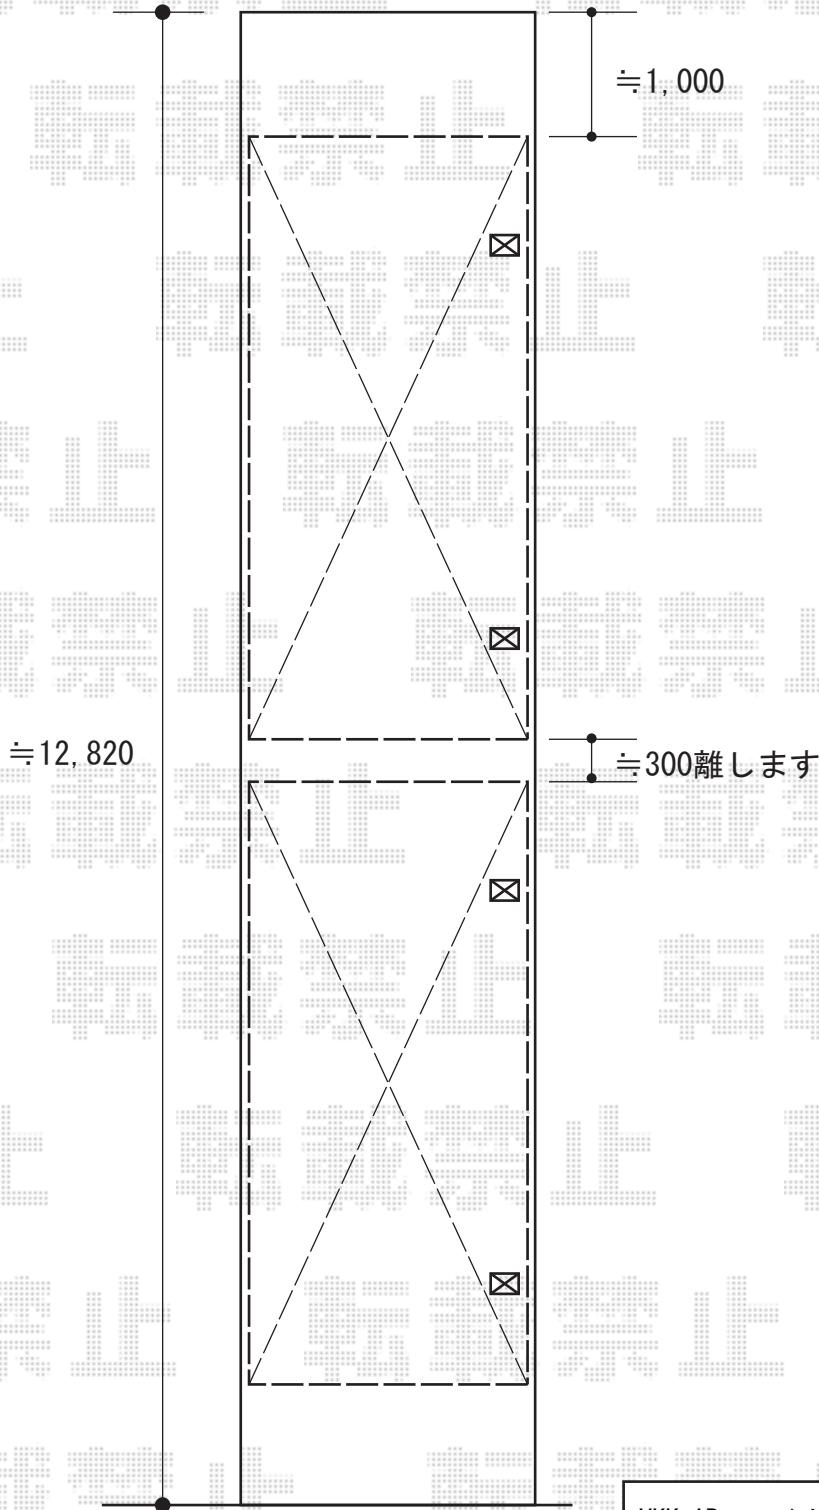

レイナポート 積雪～20cm対応

YKK AP レイナポート 積雪～20cm対応

幅=2,400mm

奥行=5,052mm

色：プラチナステン

屋根材：熱線遮断ポリカーボネート（アースブルーマット調）

柱仕様：標準柱仕様（有効高 約2,000mm）

数量：2セット