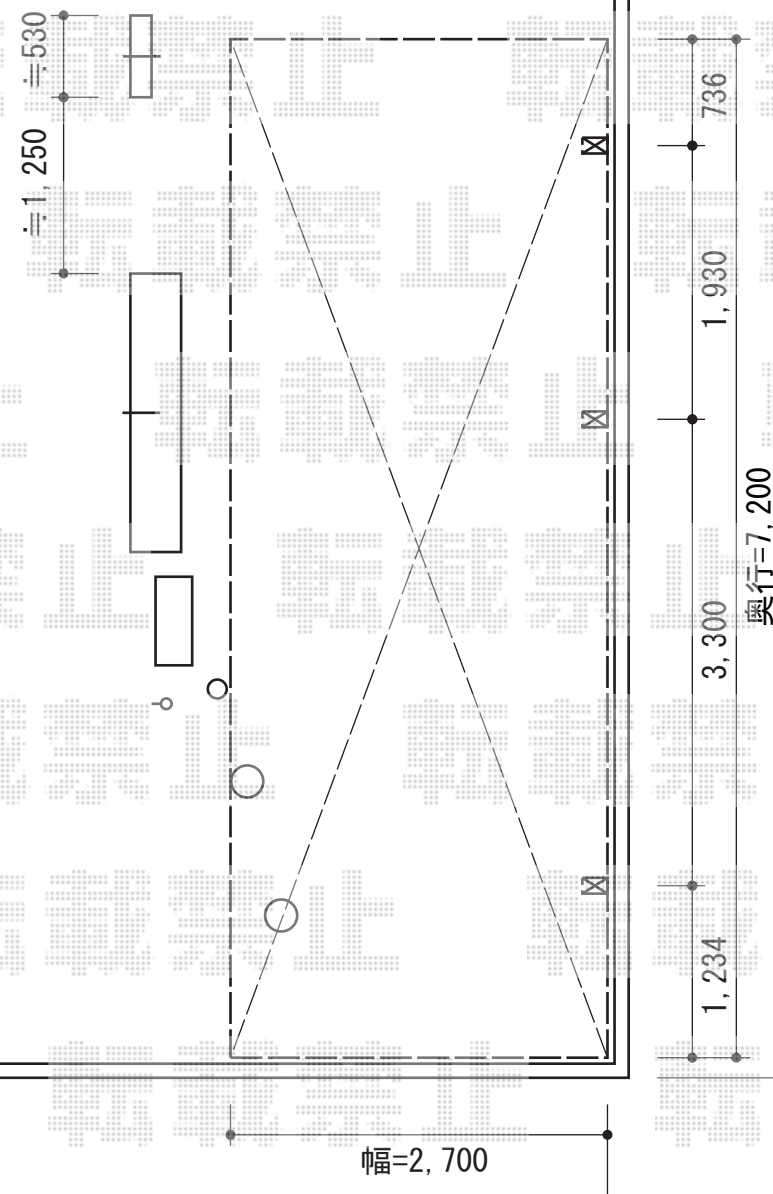

レイナポート 延長 積雪～20cm対応

YKK AP レイナポート 延長 積雪～20cm対応
幅=2,700mm
奥行=7,200mm
色：プラチナステン
屋根材：ポリカーボネート（トーマイマット）
柱仕様：ハイルーフ柱仕様（有効高 約2,355mm）

YKK AP 収納式物干しセット2型 2本入り
色：プラチナステン

現場状況や作図制限により概略図の内容と多少の違いが生じることがございます。
施工時は、現場優先とさせて頂きたく思いますので、お立会い頂き、
最終のご指示のほど、何卒、宜しくお願い致します。