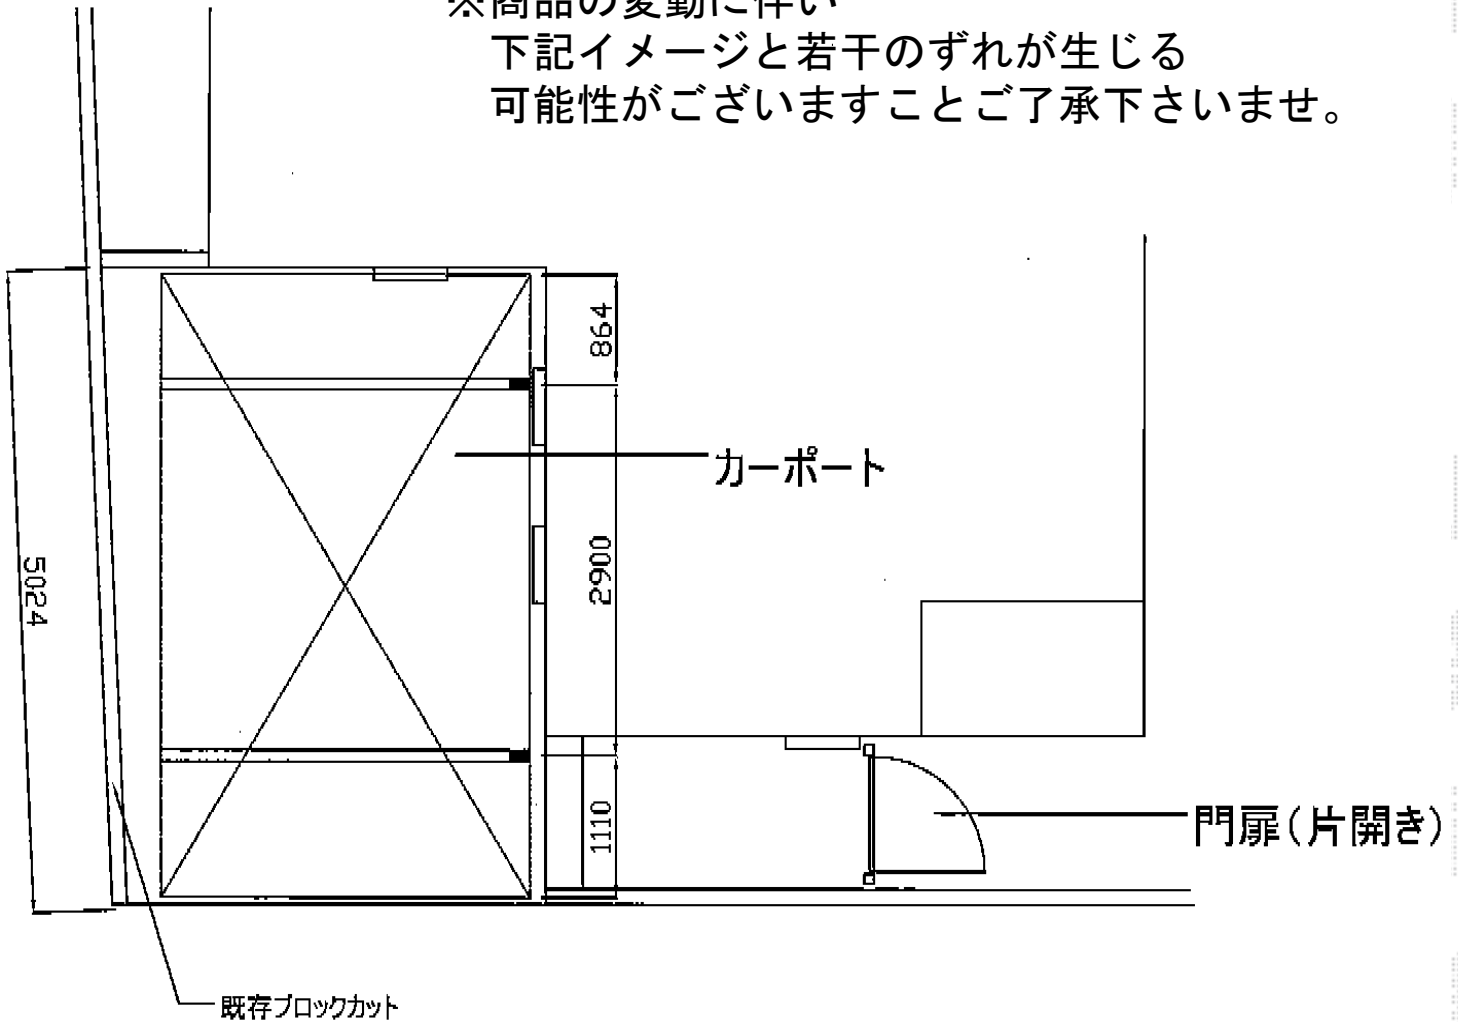

※商品の變動に伴い
 下記イメージと若干のずれが生じる
 可能性がございますことご了承下さいませ。

トステム レークポートシグマIII 積雪~30cm対応
 幅=3,029mm
 奥行=4,980mm
 色：オータムブラウン
 屋根材：ガリレポリカ（クリアマット/すりガラス調）
 柱仕様：ロング柱28仕様（有効高 約2,800mm）

YKK AP レストイン門扉 11型 片開き
 扉1枚（W×H）=800×1,200mm
 色：カームブラック
 錠：ハンドル錠E8型
 開き：内開き