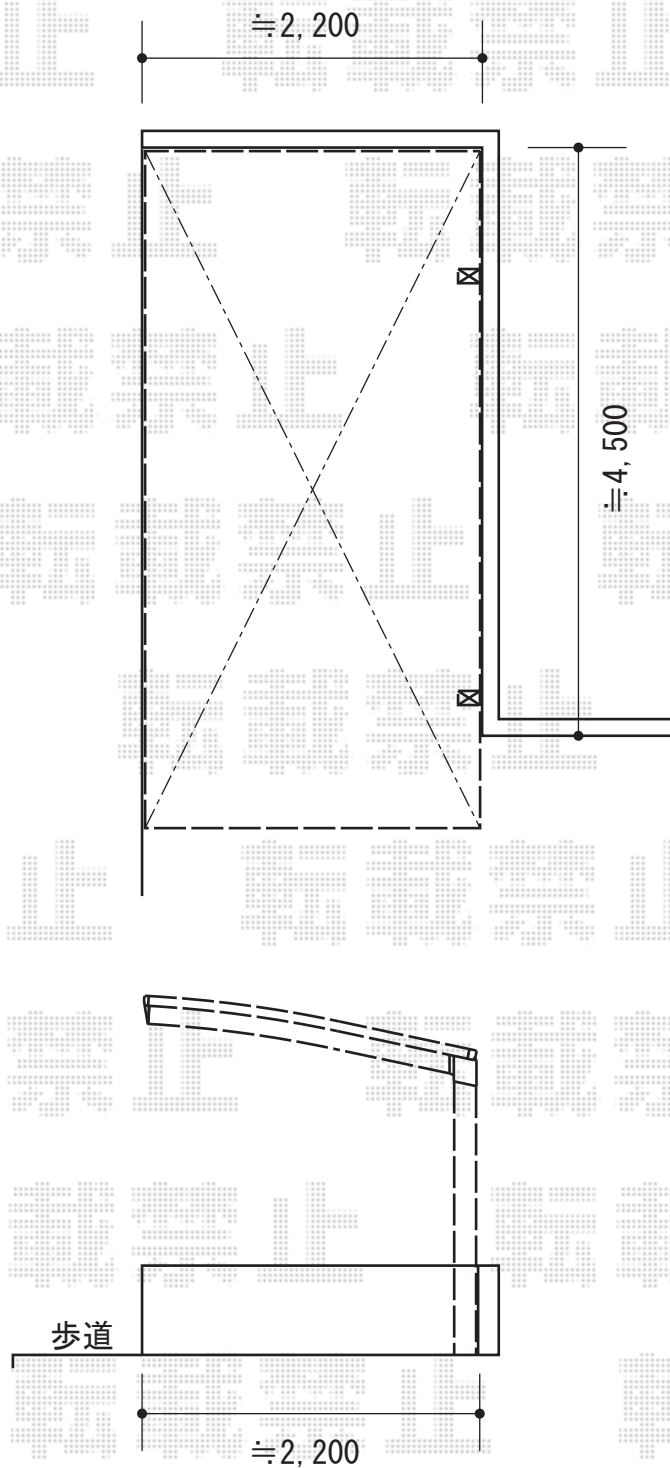

レイナポート 積雪～20cm対応

YKK AP レイナポート 積雪～20cm対応

幅=2,400mm

奥行=5,052mm

色：カームブラック

屋根材：熱線遮断ポリカーボネート(トーマイマット)

柱仕様：標準柱仕様(有効高 約2,000mm)

現場状況や作図制限により概略図の内容と多少の違いが生じることがございます。  
施工時は、現場優先とさせて頂きたく思いますので、お立会い頂き、  
最終のご指示のほど、何卒、宜しくお願い致します。