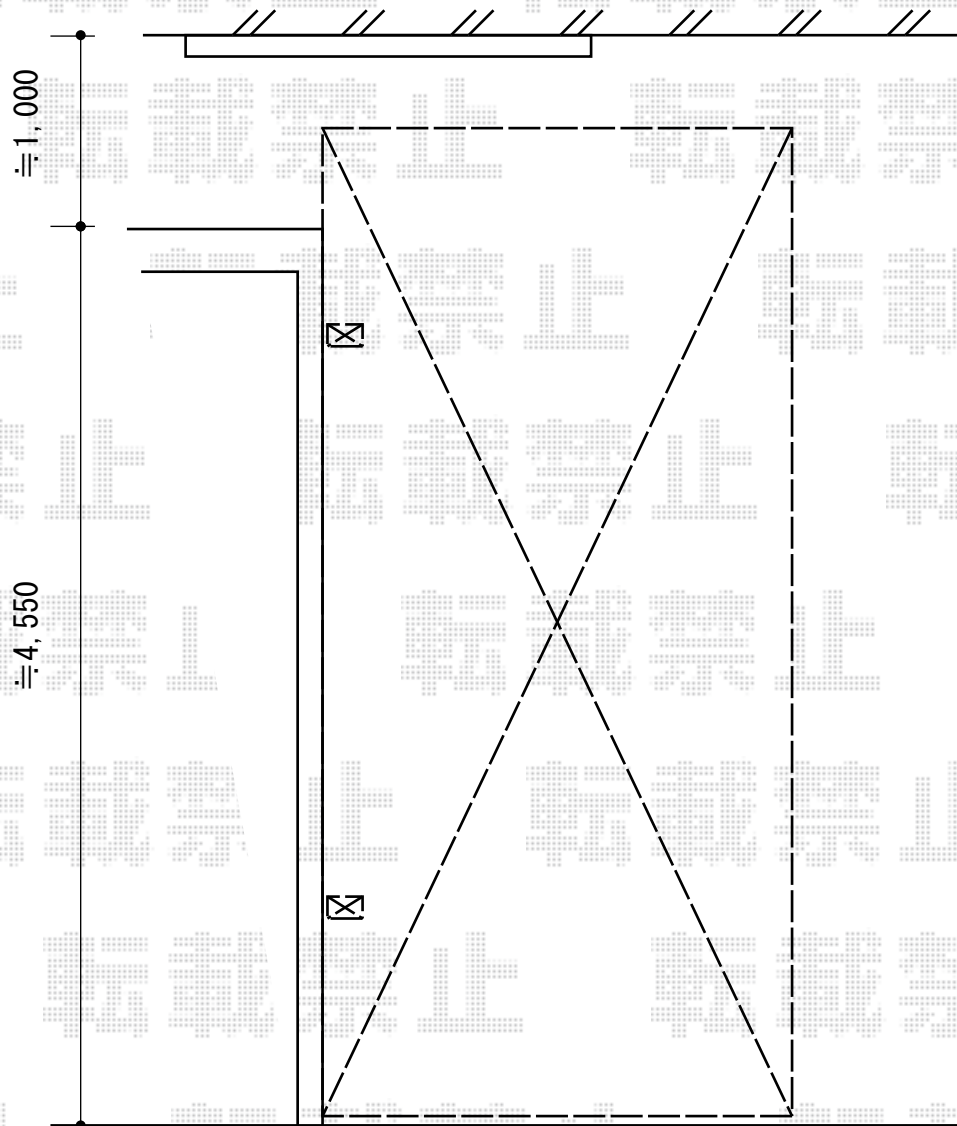

レイナポート 積雪～20cm対応

YKK AP レйнаポート 積雪～20cm対応
幅=2,400mm
奥行=5,052mm
色：プラチナステン
屋根材：ポリカーボネート（アースブルー）
柱仕様：ハイルーフ柱

現場状況や作図制限により概略図の内容と多少の違いが生じることがございます。
施工時は、現場優先とさせていただきますので、お立会い頂き、
最終のご指示のほど、何卒、宜しくお願い致します。

EX-SHOP
HTTP://WWW.EX-SHOP.NET