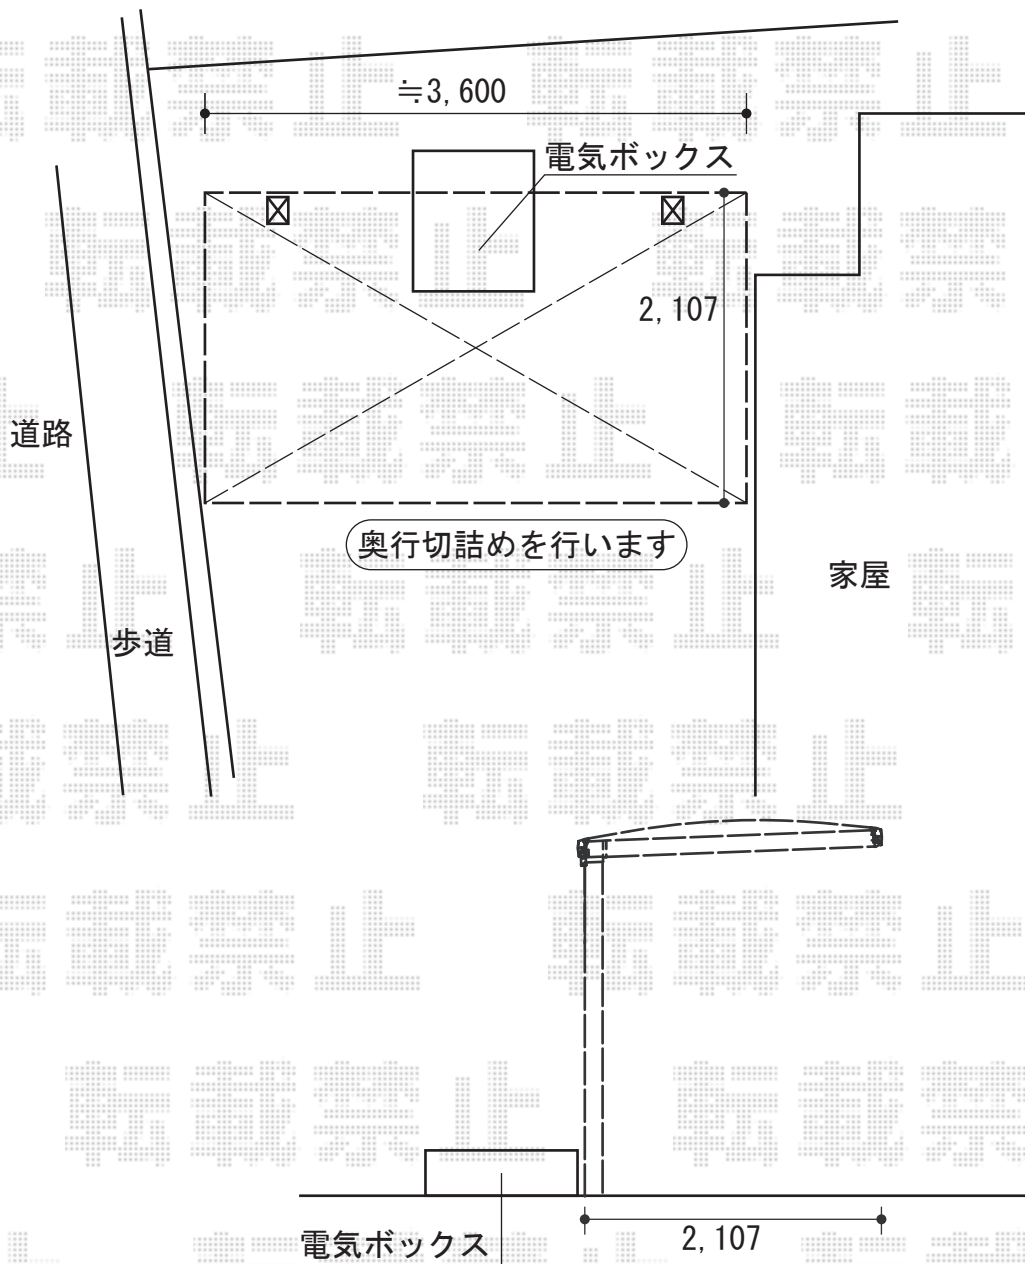

キューブポートプラス ミニ 積雪～20cm対応

TOEX キューブポートプラス ミニ 積雪～20cm対応
幅=2,107mm
奥行=5,006 mm
色：アイボリーホワイト
屋根材：ポリカーボネート（クリアマット・すりガラス調）
柱仕様：標準柱仕様（有効高 約2,236mm）

現場状況や作図制限により概略図の内容と多少の違いが生じることがございます。
施工時は、現場優先とさせていただきますので、お会い頂き、
最終のご指示のほど、何卒、宜しくお願い致します。