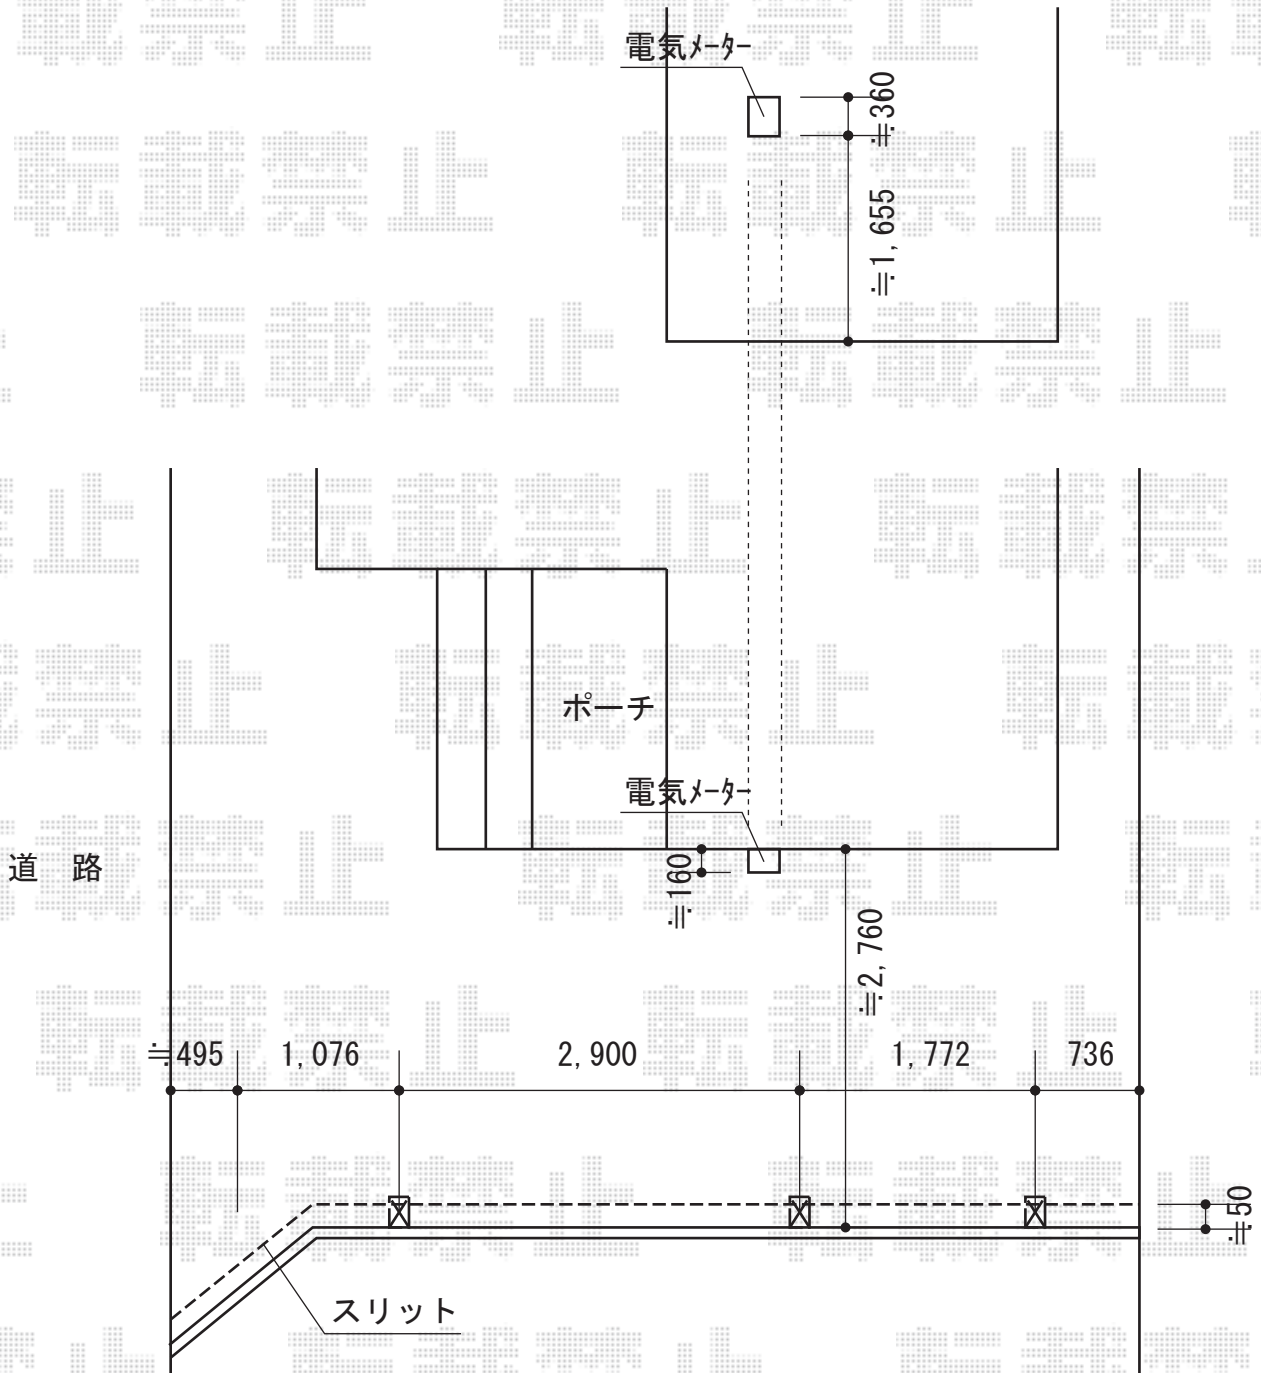

レイナポート 延長 積雪～20cm対応

YKK AP レイナポート 延長 積雪～20cm対応  
 幅=2,550mm  
 奥行=6,484mm  
 色：プラチナステン  
 屋根材：ポリカーボネート（アースブルー）  
 柱仕様：標準柱仕様（有効高 約2,000mm）

現場状況や作図制限により概略図の内容と多少の違いが生じることがございます。  
 施工時は、現場優先とさせていただきますので、お立会い頂き、  
 最終のご指示のほど、何卒、宜しくお願い致します。