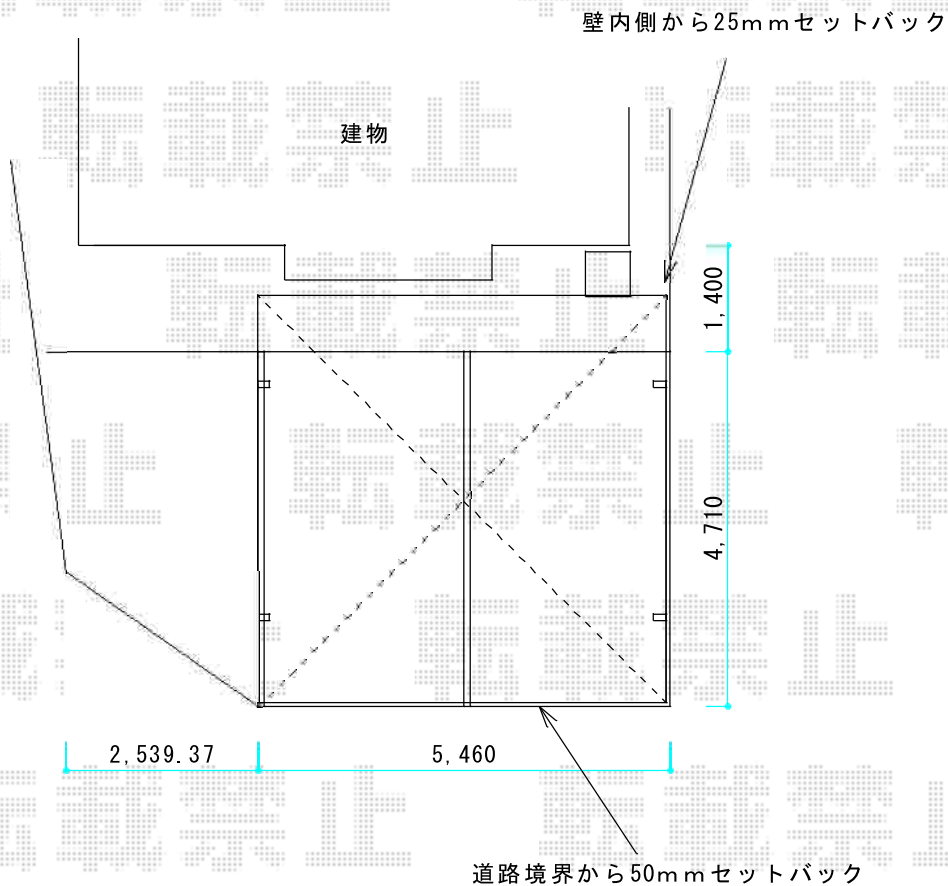

# エフルージュ ツイン 積雪～20cm対応

YKK AP エフルージュ ツイン 積雪～20cm対応  
幅=5,398mm  
奥行=5,400mm  
色：ピュアシルバー  
屋根材：熱線遮断ポリカーボネート（アースブルーマット調）  
柱仕様：ハイロング柱仕様（有効高 約2,800mm）

現場状況や作図制限により概略図の内容と多少の違いが生じることがございます。  
施工時は、現場優先とさせて頂きたく思いますので、お立会い頂き、  
最終のご指示のほど、何卒、宜しくお願い致します。