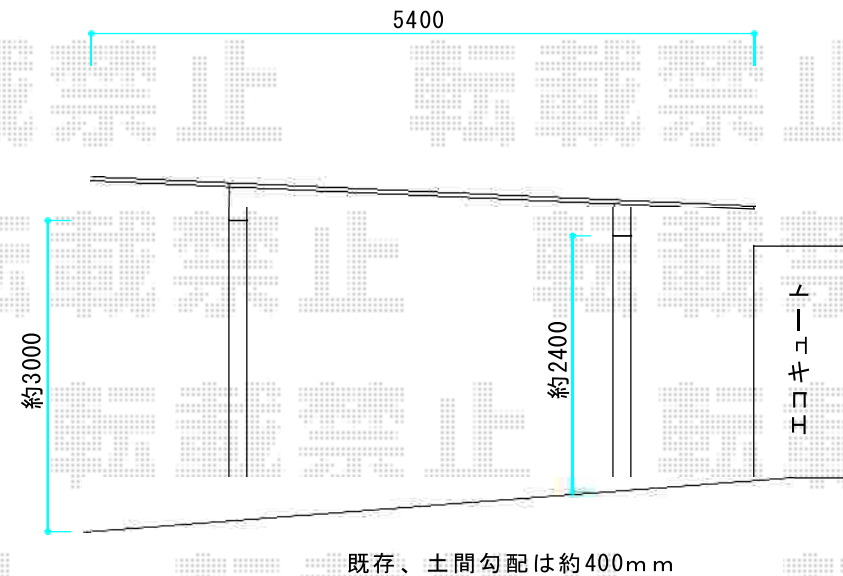

# エフルージュ ツイン 積雪～20cm対応

YKK AP エフルージュ ツイン 積雪～20cm対応  
幅=5,398mm  
奥行=5,400mm  
色：ピュアシルバー  
屋根材：熱線遮断ポリカーボネート（アースブルーマット調）  
柱仕様：ハイロング柱仕様（有効高 約2,800mm）

現場状況や作図制限により概略図の内容と多少の違いが生じることがございます。  
施工時は、現場優先とさせて頂きたく思いますので、お立会い頂き、  
最終のご指示のほど、何卒、宜しくお願い致します。