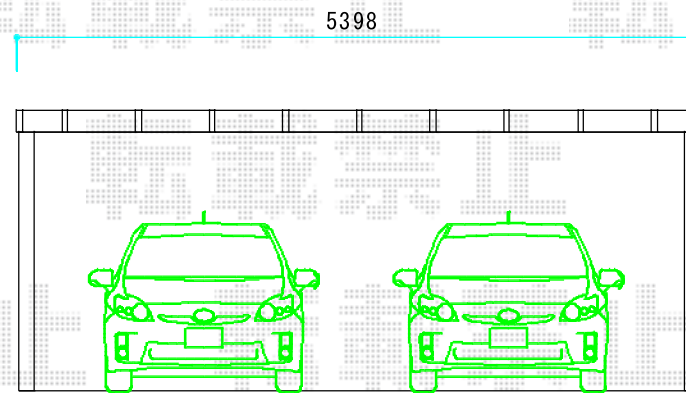

# エフルージュ ツイン 積雪～20cm対応

YKK AP エフルージュ ツイン 積雪～20cm対応  
幅=5,398mm  
奥行=5,400mm  
色：ピュアシルバー  
屋根材：熱線遮断ポリカーボネート（アースブルーマット調）  
柱仕様：ハイロング柱仕様（有効高 約2,800mm）

現場状況や作図制限により概略図の内容と多少の違いが生じることがございます。  
施工時は、現場優先とさせて頂きたく思いますので、お立会い頂き、  
最終のご指示のほど、何卒、宜しくお願い致します。