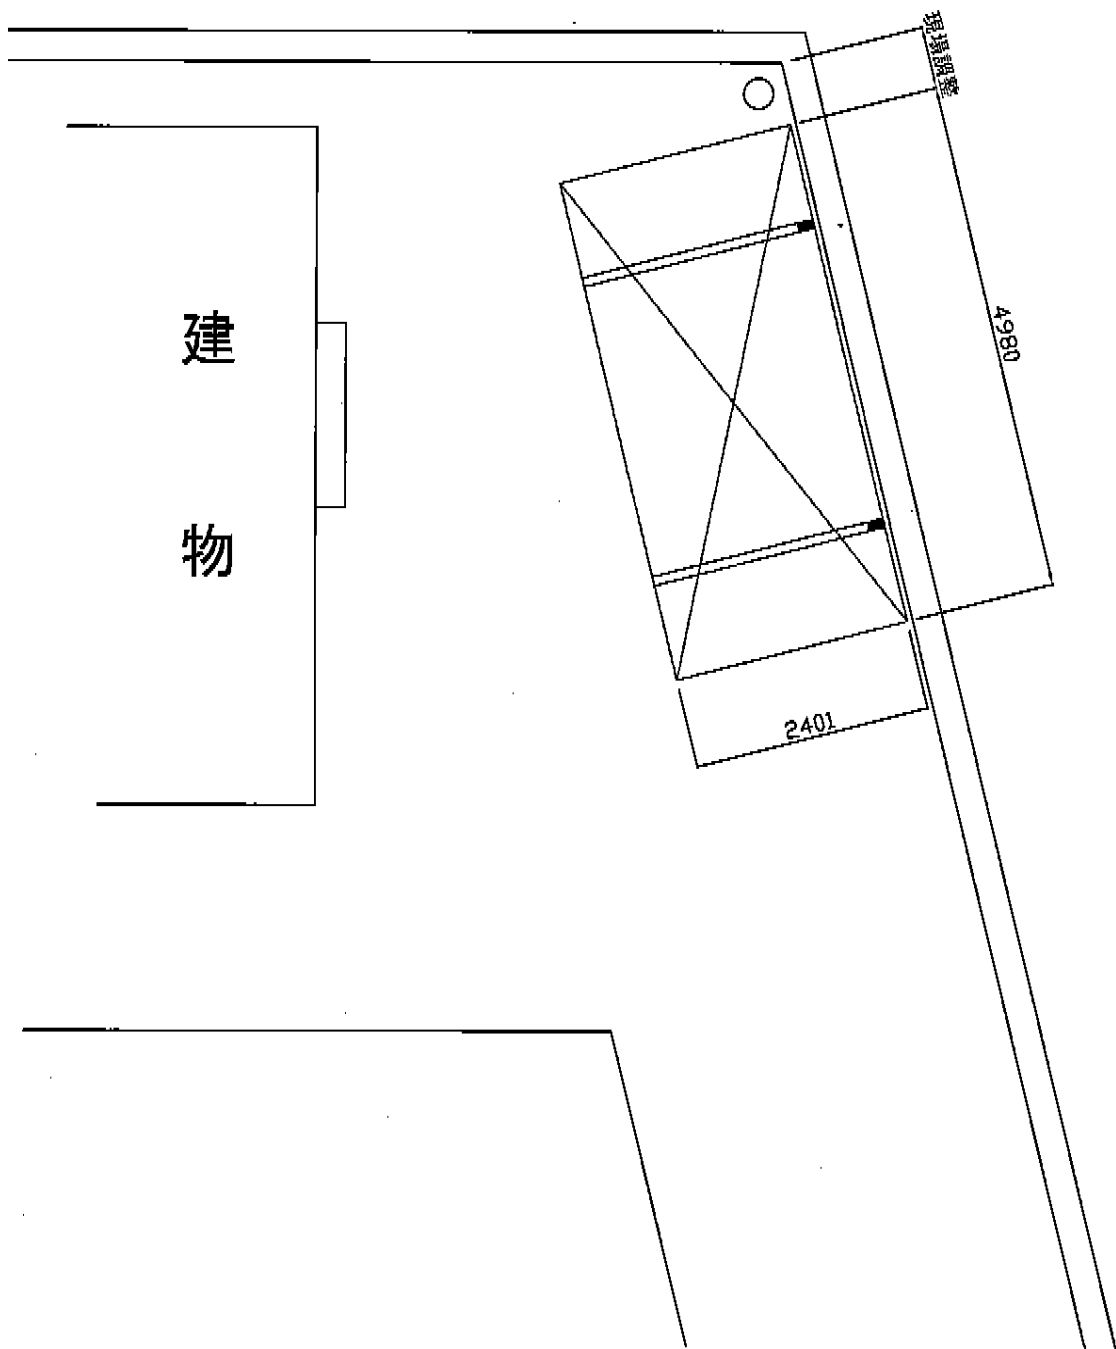

カーブポートシグマIII 積雪～30cm対応

トステム カーブポートシグマIII 積雪～30cm対応
幅=2,401mm
奥行=4,980mm
色：シャイングレー
屋根材：ポリカーボネート（ブルースモーク）
柱仕様：ロング柱23

現場状況や作図制限により概略図の内容と多少の違いが生じることがございます。
施工時は、現場優先とさせて頂きたく思いますので、お立会い頂き、
最終のご指示のほど、何卒、宜しくお願い致します。