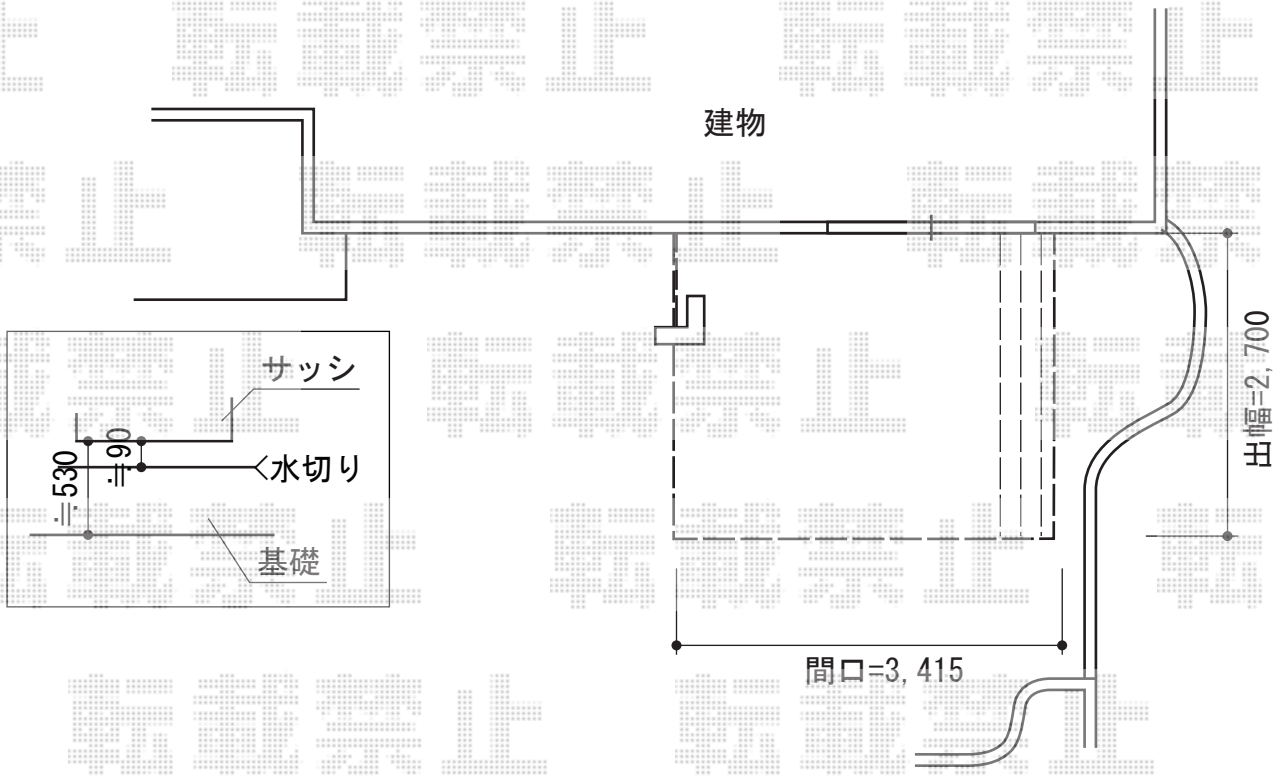

# リウッドデッキ 200 連棟

YKK AP リウッドデッキ 200 連棟  
間口=約3,415mm  
出幅=約2,700mm  
色：床板/レッドブラウン 東柱/カームブラック  
床板：縦貼り  
東柱：Tタイプ (400~500mm)

現場状況や作図制限により概略図の内容と多少の違いが生じることがございます。  
施工時は、現場優先とさせていただきますので、お立会い頂き、  
最終のご指示のほど、何卒、宜しくお願い致します。