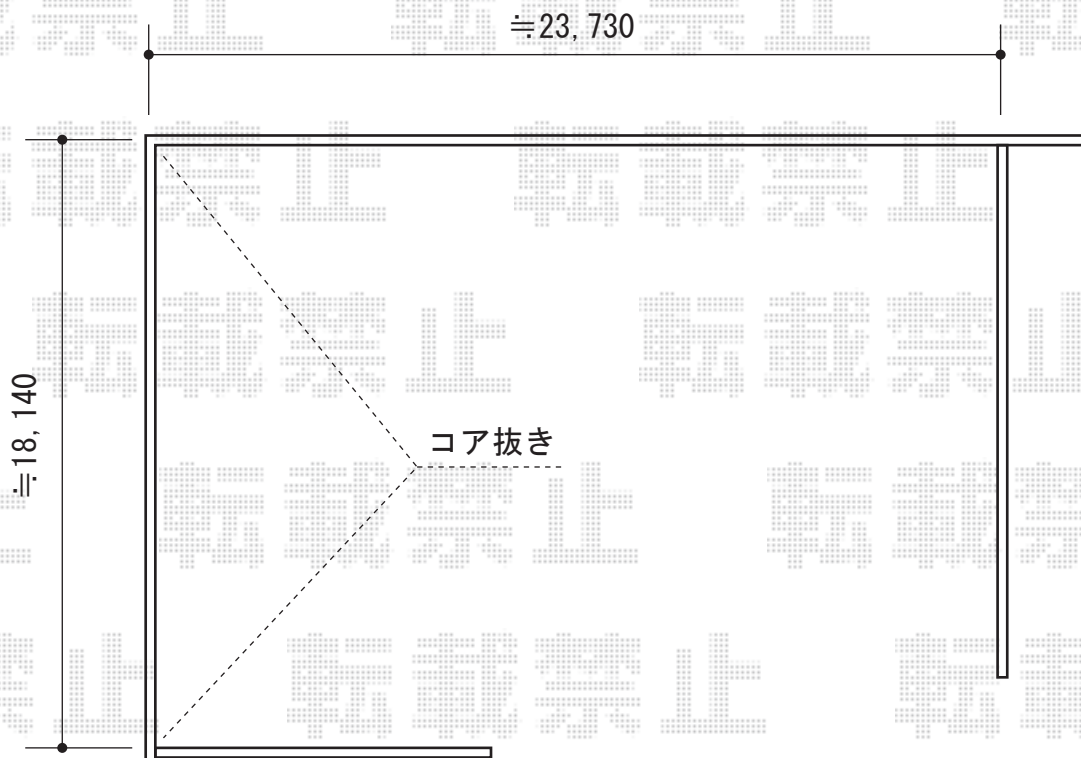

メッシュフェンス G10-R

積水樹脂 メッシュフェンス G10-R m販売
 本体1枚 (W×H) = (2,000×1,000mm) (2m分¥6,860) ×22セット※23本支柱・金具含む
 追加支柱：#1000 (¥1,440) ×2
 追加支柱金具：#1000 (¥1,050) ×2
 パネルコーナー金具：#1000 (¥1,730) ×1
 保護キャップ：#1000 (¥260) ×2
 色：ブラウン