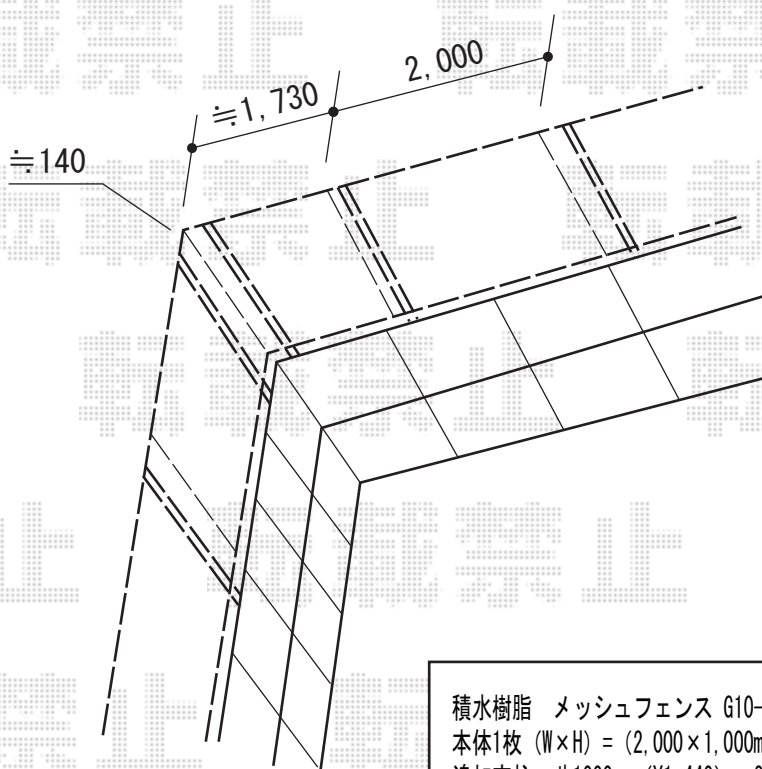

メッシュフェンス G10-R

積水樹脂 メッシュフェンス G10-R m販売
 本体1枚 (W×H) = (2,000×1,000mm) (2m分¥6,860) ×22セット※23本支柱・金具含む
 追加支柱：#1000 (¥1,440) ×2
 追加支柱金具：#1000 (¥1,050) ×2
 パネルコーナー金具：#1000 (¥1,730) ×1
 保護キャップ：#1000 (¥260) ×2
 色：ブラウン