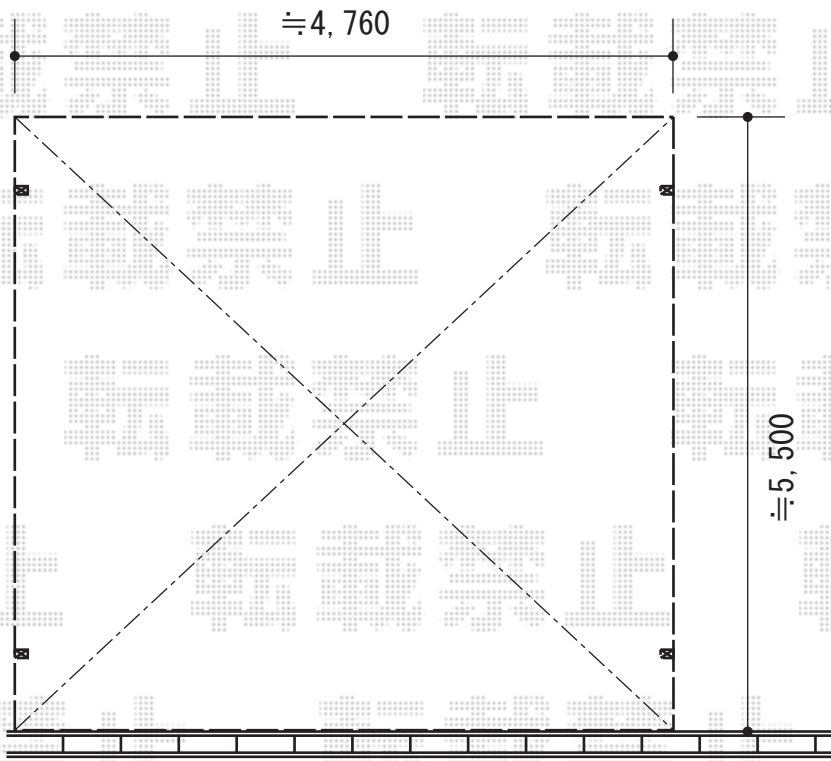

## レイナポート M合掌 積雪～20cm対応

壁を一部壊す形ではなく、  
本体の幅切り詰めを行って  
設置致します。

YKK AP レイナポート M合掌 積雪～20cm対応

幅=4,814mm

奥行=5,400mm

色：カームブラック

屋根材：熱線遮断ポリカーボネート（アースブルーマット調）

柱仕様：標準柱仕様（有効高 約2,000mm）

現場状況や作図制限により概略図の内容と多少の違いが生じることがございます。  
施工時は、現場優先とさせて頂きたく思いますので、お立会い頂き、  
最終のご指示のほど、何卒、宜しくお願い致します。

EX-SHOP  
HTTP://WWW.EX-SHOP.NET

担当：岡本