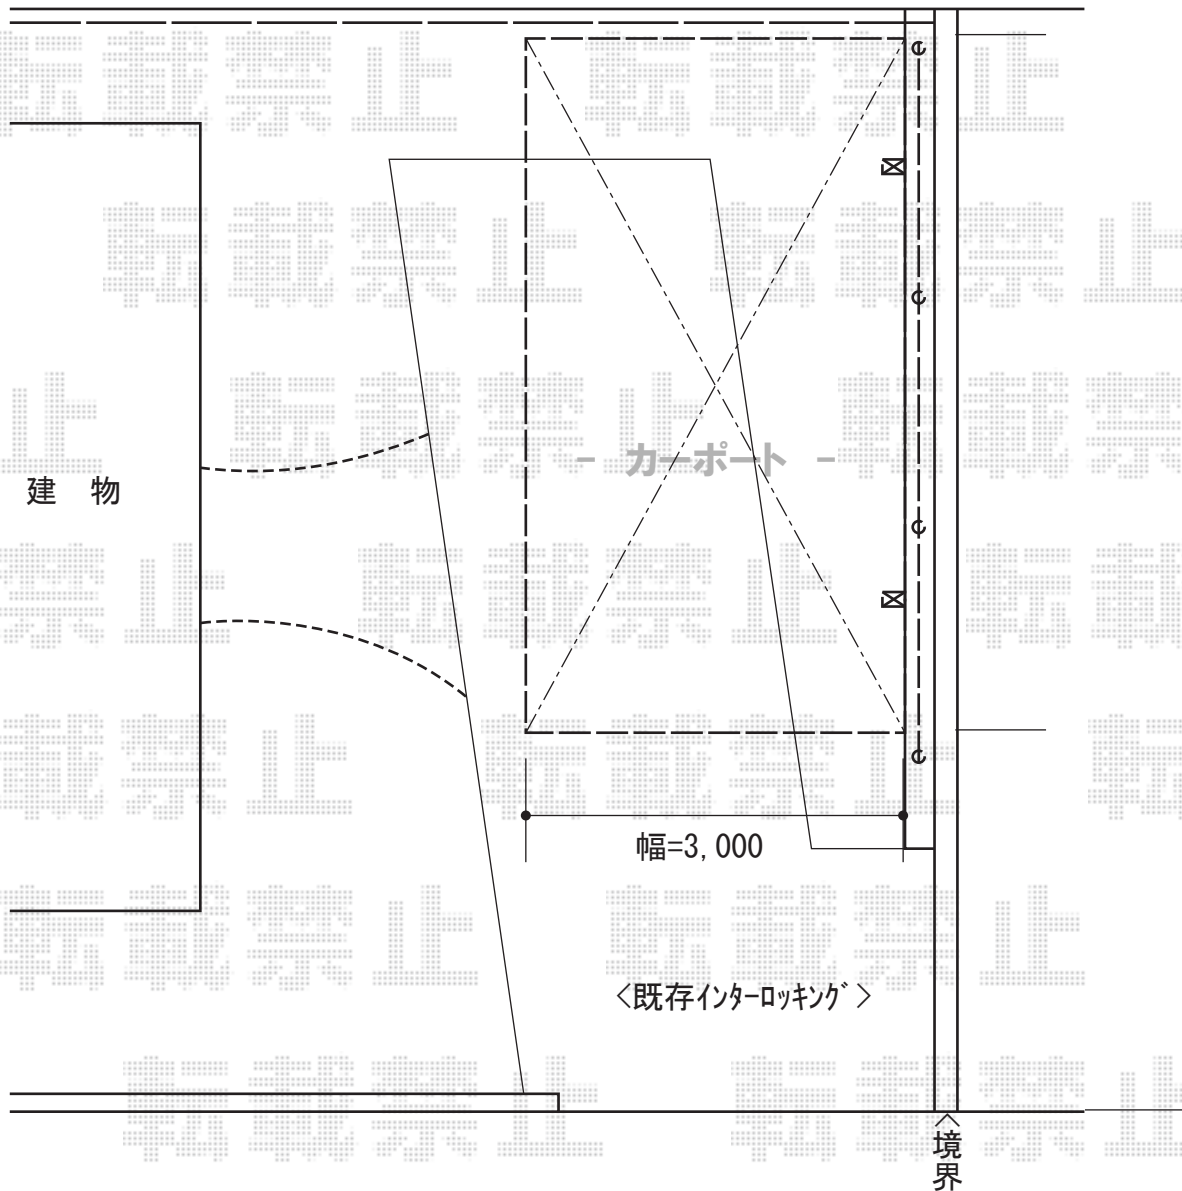

レイナポート 延長 積雪～20cm対応

YKK AP レイナポート 延長 積雪～20cm対応  
幅=3,000mm  
奥行=6,484mm  
色：プラチナステン  
屋根材：熱線遮断ポリカーボネート(トーマイマット)  
柱仕様：標準柱仕様(有効高 約2,000mm)

現場状況や作図制限により概略図の内容と多少の違いが生じることがございます。  
施工時は、現場優先とさせていただきますので、お立会い頂き、  
最終のご指示のほど、何卒、宜しくお願い致します。