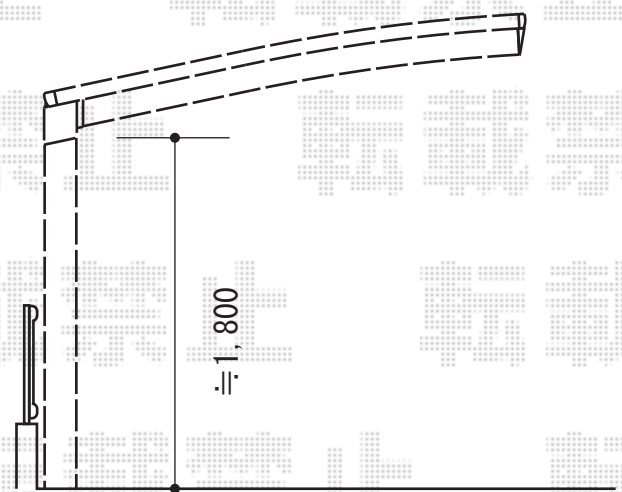

プレシオスポート 積雪～20cm対応

Value Select プレシオスポート 積雪～20cm対応
幅=2,400mm
奥行=5,052mm
色：ノーブルステン
屋根材：ポリカーボネート（ガラスマット）
柱仕様：標準柱仕様（有効高 約1,800mm）

現場状況や作図制限により概略図の内容と多少の違いが生じることがございます。
施工時は、現場優先とさせて頂きたく思いますので、お立会い頂き、
最終のご指示のほど、何卒、宜しくお願い致します。