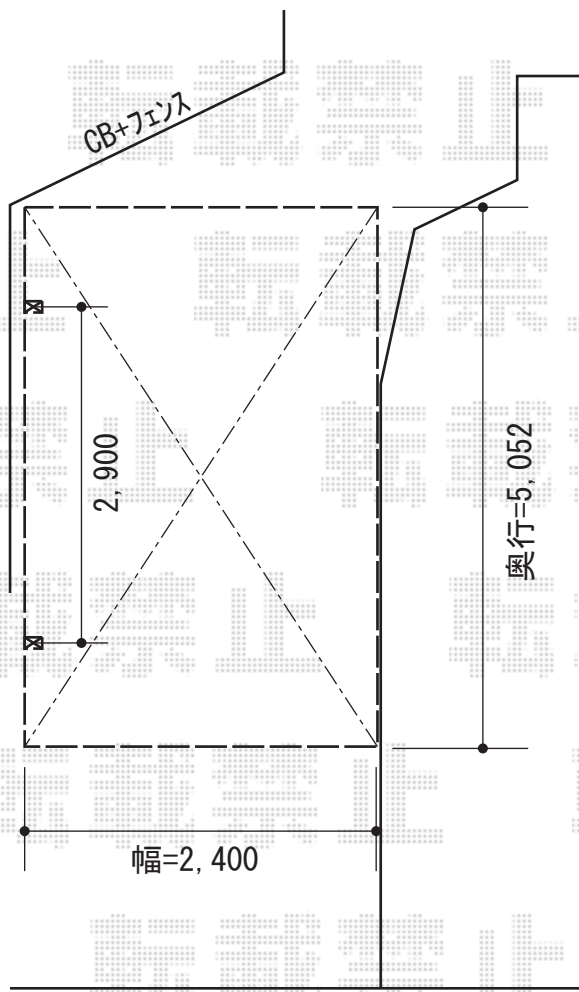

プレシオスポート 積雪～20cm対応

Value Select プレシオスポート 積雪～20cm対応
幅=2,400mm
奥行=5,052mm
色：ノーブルステン
屋根材：ポリカーボネート（ガラスマット）
柱仕様：標準柱仕様（有効高 約1,800mm）

現場状況や作図制限により概略図の内容と多少の違いが生じることがございます。
施工時は、現場優先とさせて頂きたく思いますので、お立会い頂き、
最終のご指示のほど、何卒、宜しくお願い致します。