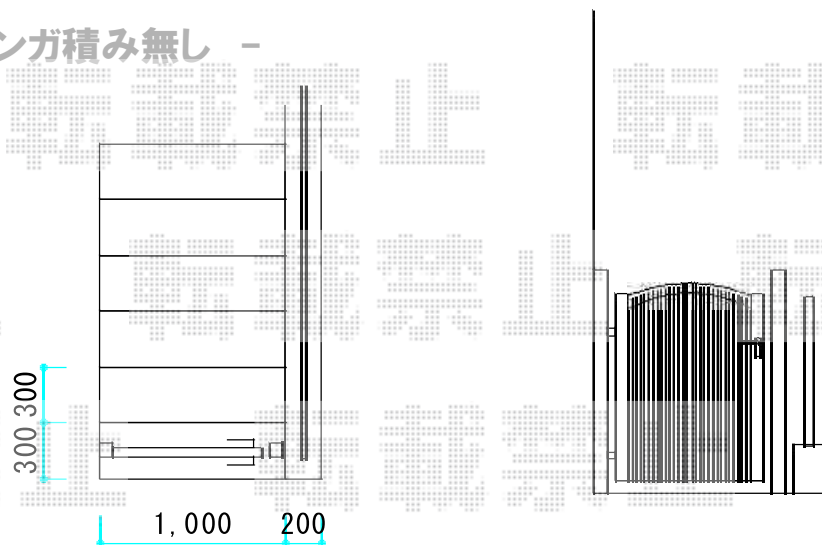

- レンガ積み無し -

TOEX フェスタB型 片開き 柱使用  
扉1枚 (W×H) = (800mm×1,000mm)  
色：アイボリーホワイト  
錠：鋳物アームA錠  
開き：外開き  
オプション：外開き用持ち送り

現場状況や作図制限により概略図の内容と多少の違いが生じることがございます。  
施工時は、現場優先とさせて頂きたく思いますので、お立会い頂き、  
最終のご指示のほど、何卒、宜しくお願い致します。