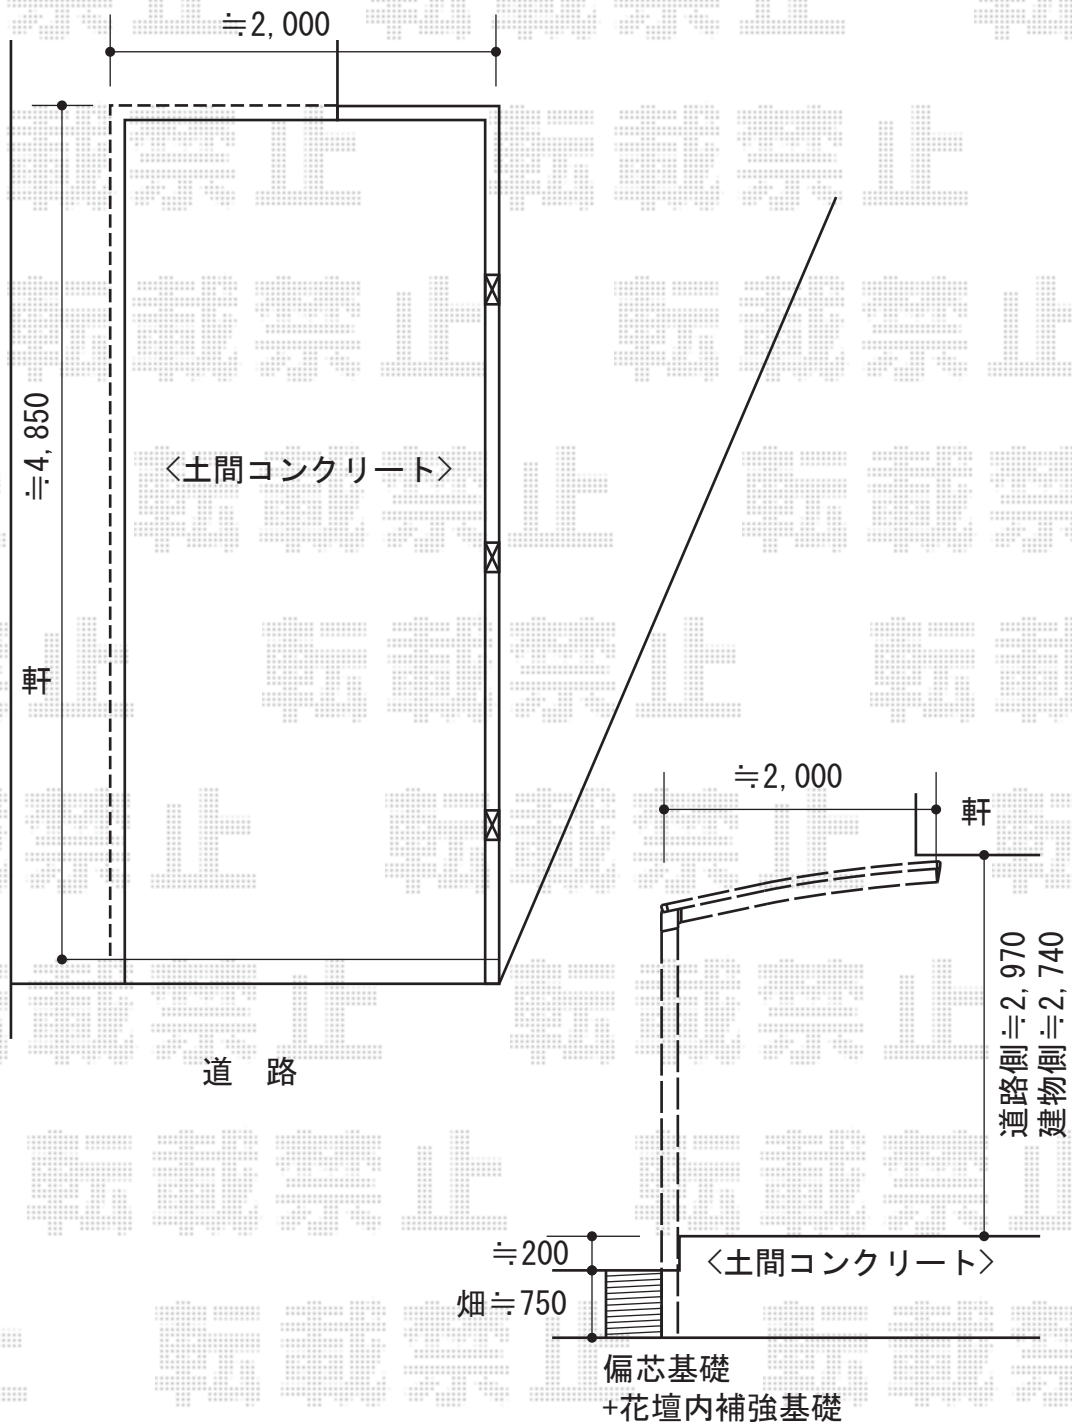

レイナポート 積雪～20cm対応

YKK AP レイナポート 積雪～20cm対応
 幅=2,400mm
 奥行=5,052mm
 色：プラチナステン
 屋根材：ポリカーボネート（アースブルー）
 柱仕様：ハイロング柱仕様（有効高 約2,800mm）

現場状況や作図制限により概略図の内容と多少の違いが生じることがございます。
 施工時は、現場優先とさせて頂きたく思いますので、お立会い頂き、
 最終のご指示のほど、何卒、宜しくお願い致します。