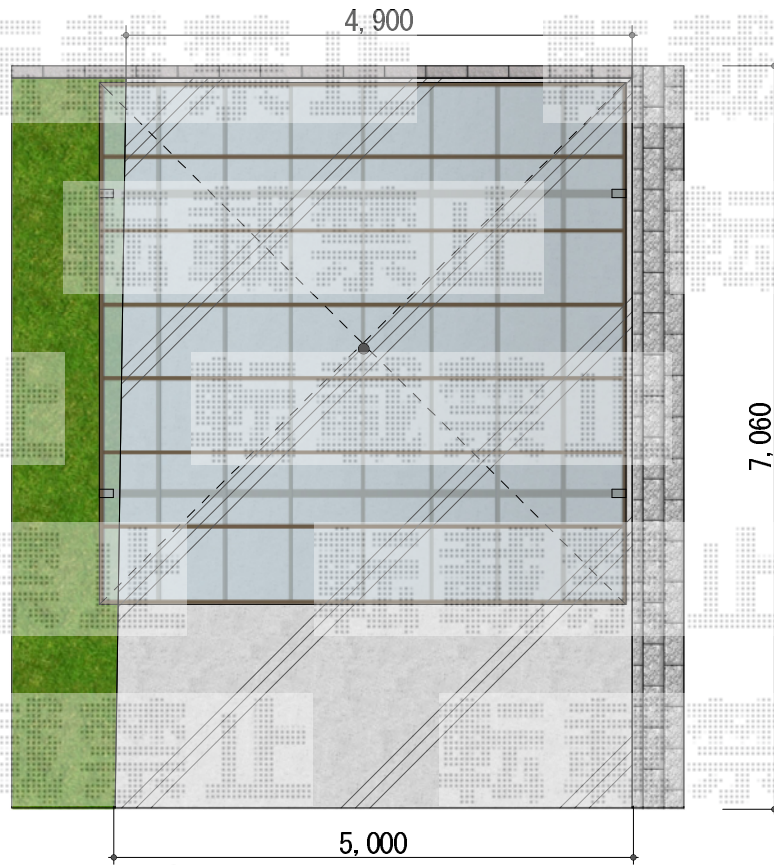

レイナツインポート 積雪～20cm対応

YKK AP レйнаツインポート 積雪～20cm対応

幅=5,097mm

奥行=5,052mm

色：ブラウン

屋根材：熱線遮断ポリカーボネート（アースブルーマット調）

柱仕様：ハイルーフ柱仕様（有効高 約2,355mm）

現場状況や作図制限により概略図の内容と多少の違いが生じることがございます。
施工時は、現場優先とさせて頂きたく思いますので、お立会い頂き、
最終のご指示のほど、何卒、宜しくお願い致します。