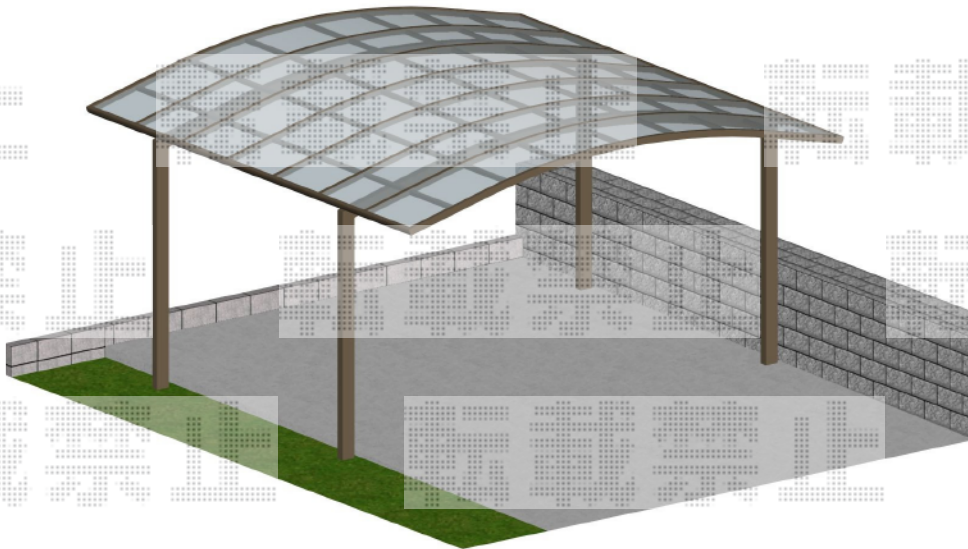

レイナツインポート 積雪～20cm対応

YKK AP レйнаツインポート 積雪～20cm対応

幅=5,097mm

奥行=5,052mm

色：ブラウン

屋根材：熱線遮断ポリカーボネート（アースブルーマット調）

柱仕様：ハイルーフ柱仕様（有効高 約2,355mm）

現場状況や作図制限により概略図の内容と多少の違いが生じることがございます。
施工時は、現場優先とさせて頂きたく思いますので、お立会い頂き、
最終のご指示のほど、何卒、宜しくお願い致します。