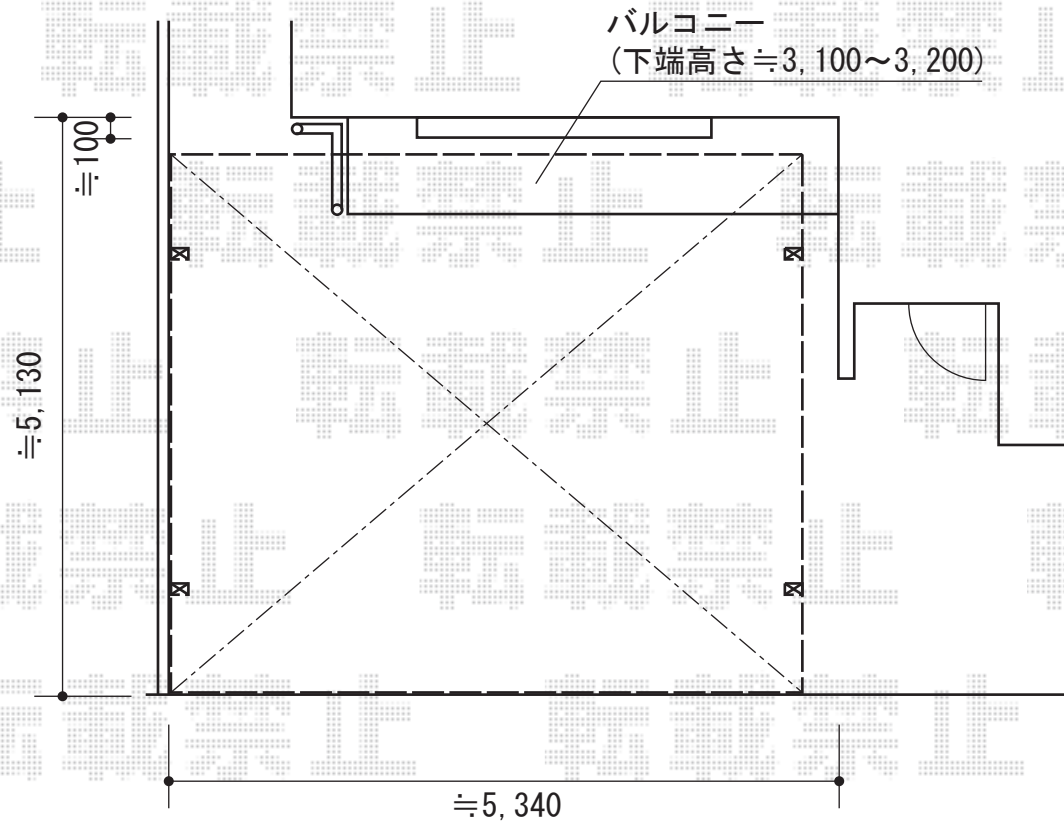

レイナツインポート 積雪~20cm対応

YKK AP レイナツインポート 積雪~20cm対応
幅=5,097mm
奥行=5,052mm
色：プラチナステン
屋根材：ポリカーボネート（トーマイマット）
柱仕様：ハイルーフ柱仕様（有効高 約2,355mm）

現場状況や作図制限により概略図の内容と多少の違いが生じることがございます。
施工時は、現場優先とさせて頂きたく思いますので、お立会い頂き、
最終のご指示のほど、何卒、宜しくお願い致します。