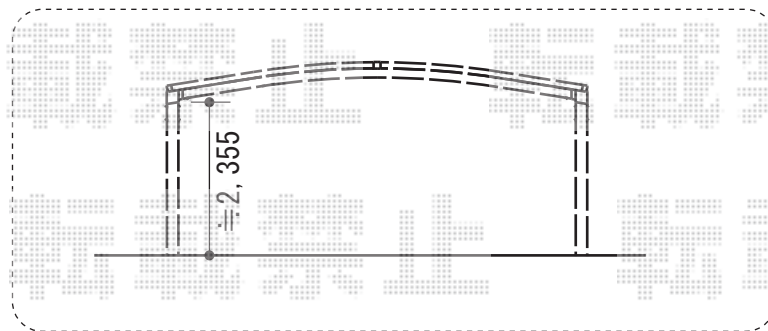

レイナツインポート 積雪~20cm対応

YKK AP レイナツインポート 積雪~20cm対応
幅=5,983mm
奥行=5,052mm
色：プラチナステン
屋根材：ポリカーボネート（アースブルー）
柱仕様：ハイルーフ柱仕様（有効高 約2,350mm）

現場状況や作図制限により概略図の内容と多少の違いが生じることがございます。
施工時は、現場優先とさせて頂きたく思いますので、お立会い頂き、
最終のご指示のほど、何卒、宜しくお願い致します。