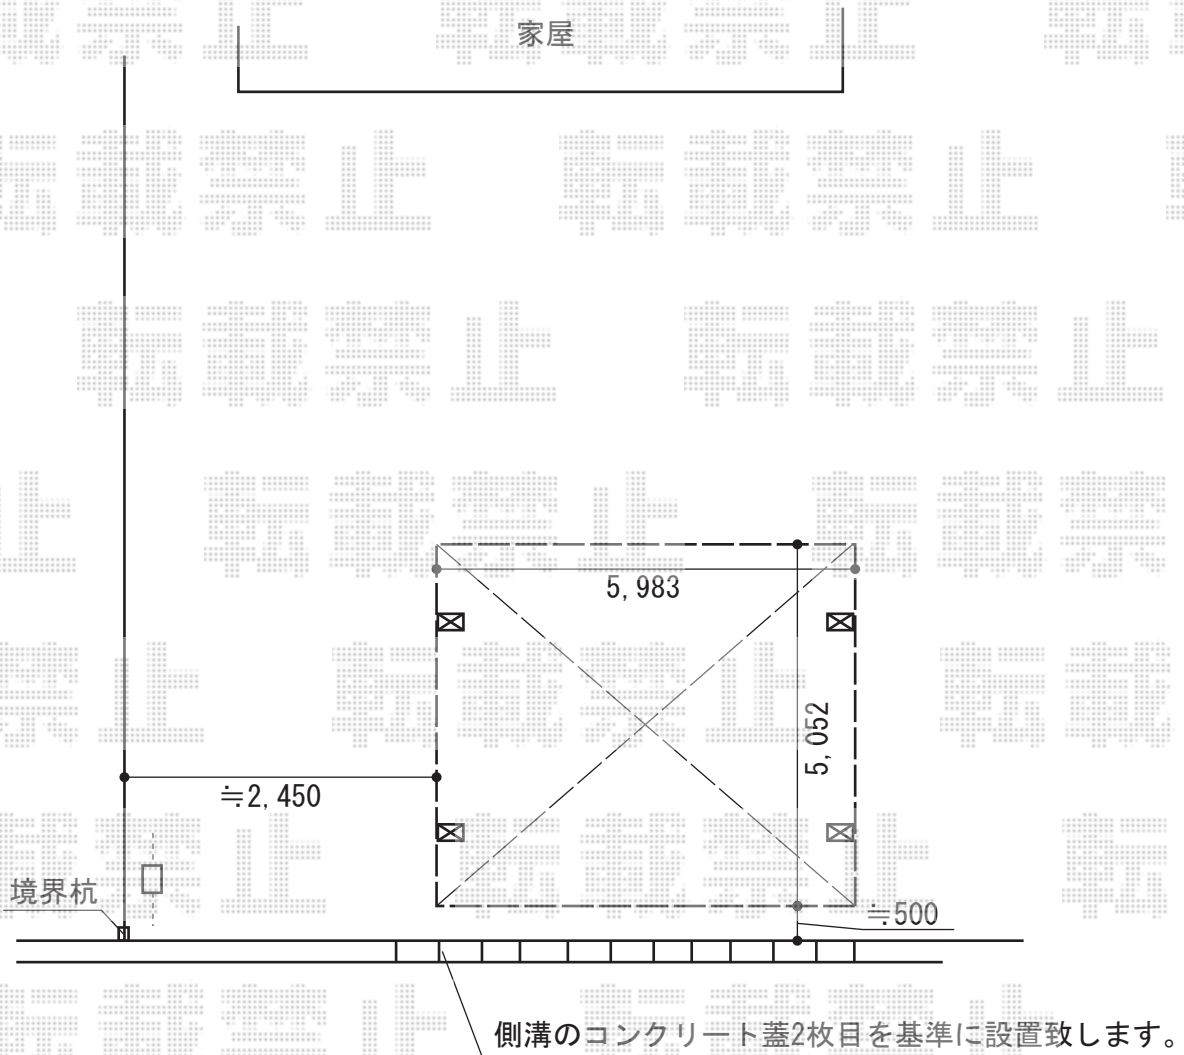

レイナツインポート 積雪~20cm対応

YKK AP レイナツインポート 積雪~20cm対応
幅=5,983mm
奥行=5,052mm
色：プラチナステン
屋根材：ポリカーボネート（アースブルー）
柱仕様：ハイルーフ柱仕様（有効高 約2,350mm）

現場状況や作図制限により概略図の内容と多少の違いが生じることがございます。
施工時は、現場優先とさせて頂きたく思いますので、お立会い頂き、
最終のご指示のほど、何卒、宜しくお願い致します。