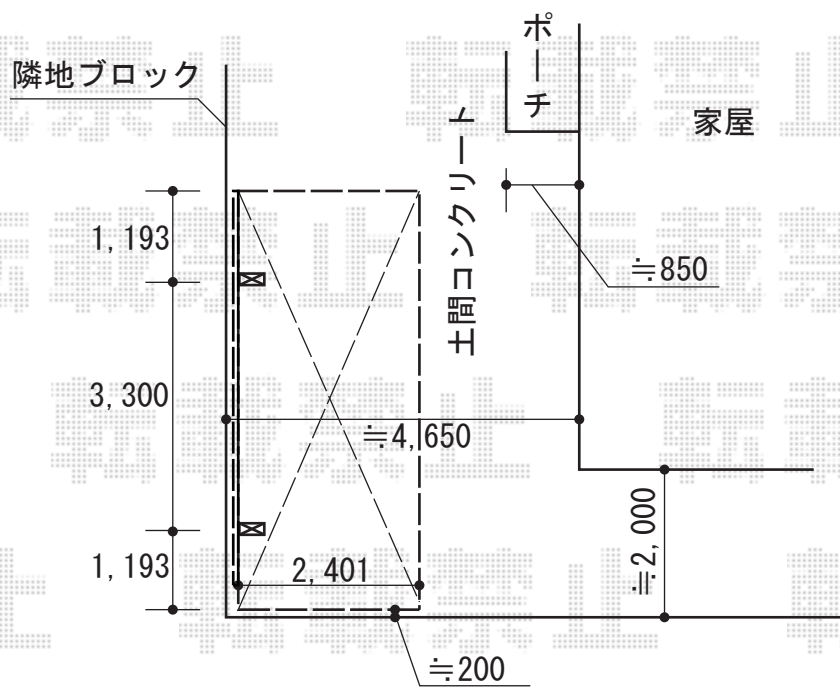

カーブポートシグマIII 積雪～30cm対応

トステム カーブポートシグマIII 積雪～30cm対応 積雪～30cm対応
 幅=2,401mm
 奥行=5,686mm
 色：ブロンズ
 屋根材：熱線吸収ポリカーボネート（ライトブルーマット調）
 柱仕様：標準柱仕様（有効高 約1,800mm）

トステム カーブポートシグマIII サイドパネル
 奥行サイズ：57タイプ用
 高さ：H500×1段
 色：ブロンズ
 パネル材：熱線吸収アクアポリカーボネート（ライトブルー）

現場状況や作図制限により概略図の内容と多少の違いが生じることがございます。
 施工時は、現場優先とさせて頂きたく思いますので、お立会い頂き、
 最終のご指示のほど、何卒、宜しくお願い致します。

EX-SHOP
 HTTP://WWW.EX-SHOP.NET
 担当：都