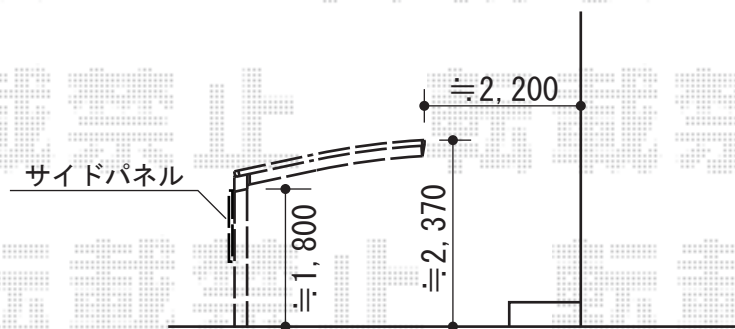

カーブポートシグマIII 積雪～30cm対応

トステム カーブポートシグマIII 積雪～30cm対応 積雪～30cm対応
 幅=2,401mm
 奥行=5,686mm
 色：ブロンズ
 屋根材：熱線吸収ポリカーボネート（ライトブルーマット調）
 柱仕様：標準柱仕様（有効高 約1,800mm）

トステム カーブポートシグマIII サイドパネル
 奥行サイズ：57タイプ用
 高さ：H500×1段
 色：ブロンズ
 パネル材：熱線吸収アクアポリカーボネート（ライトブルー）