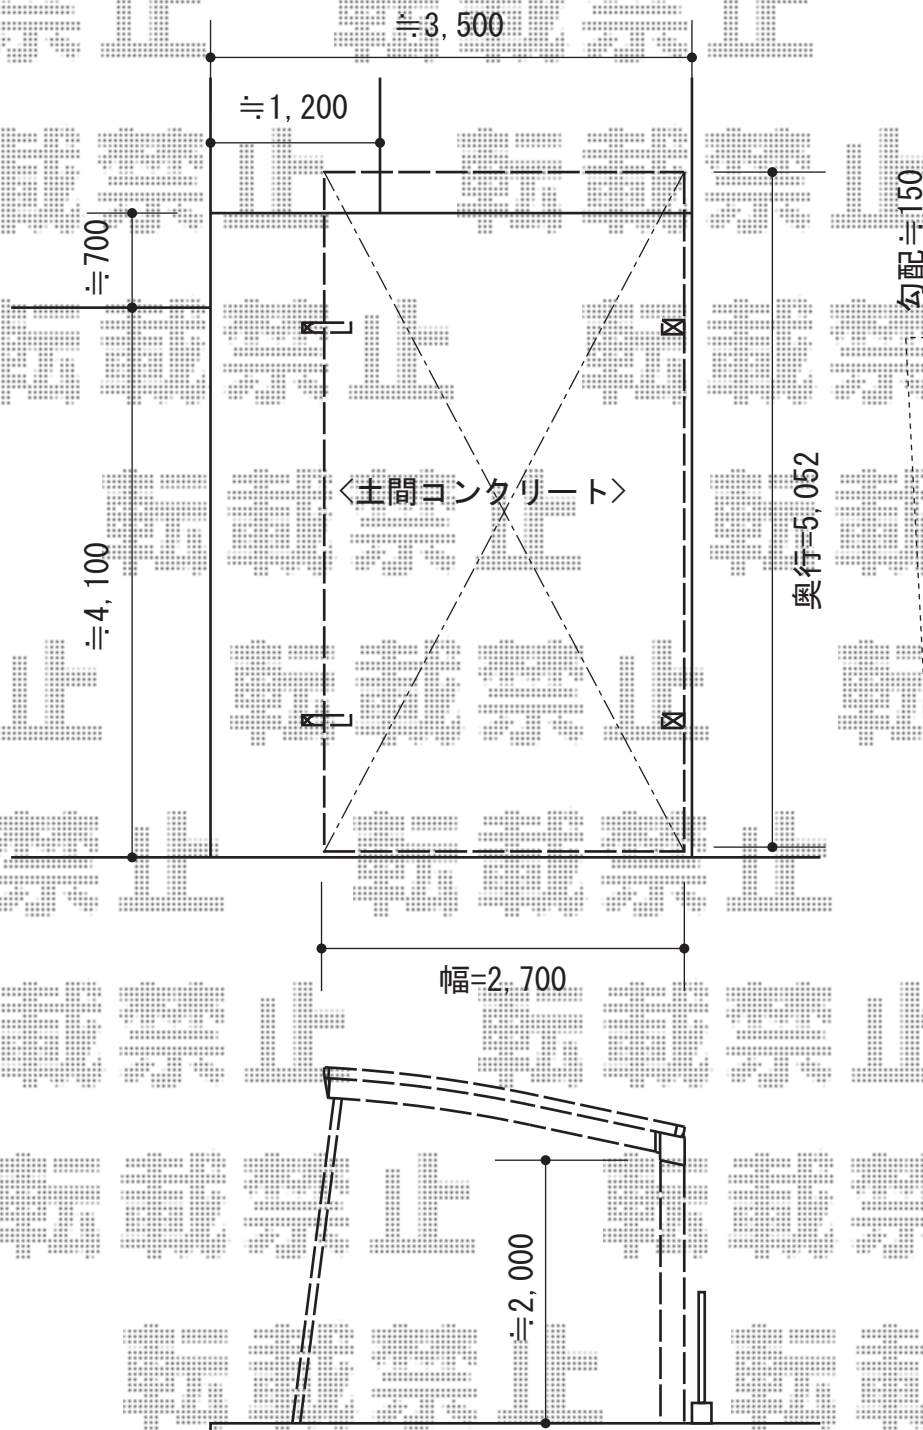

レイナポートZ 積雪～20cm対応

YKK AP レイナポート 積雪～20cm対応
 幅=2,700mm
 奥行=5,052mm
 色：プラチナステン
 屋根材：熱線遮断ポリカーボネート(トーマイマット)
 柱仕様：標準柱仕様 (有効高 約2,000mm)

YKK AP レイナポート 着脱式サポート
 色：プラチナステン
 柱仕様：標準柱仕様
 数量：2本

現場状況や作図制限により概略図の内容と多少の違いが生じることがございます。
 施工時は、現場優先とさせて頂きたく思いますので、お立会い頂き、
 最終のご指示のほど、何卒、宜しくお願い致します。