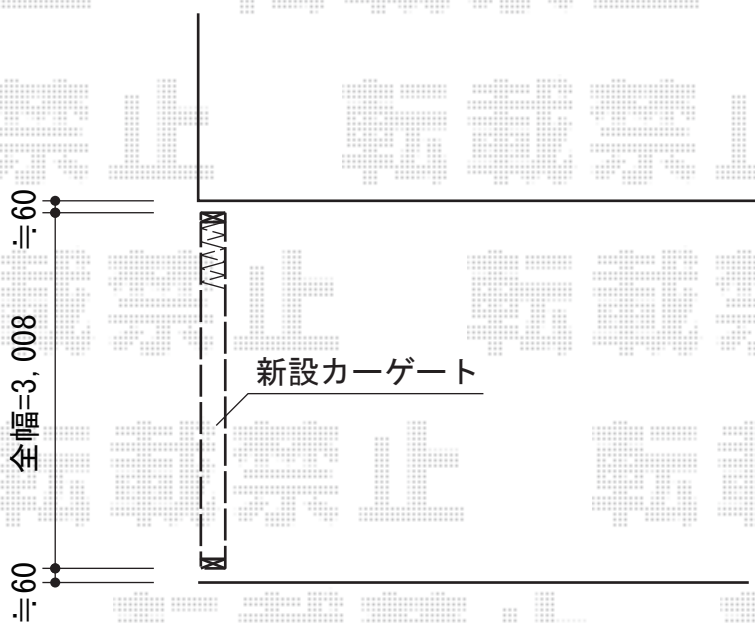

# トリップゲート PA型 ノンレール 片開き

Value Select トリップゲート PA型 ノンレール 片開き  
開口幅=2,908mm  
全幅=3,008mm  
たたみ幅=323mm  
高さ=1,182mm  
色：ブロンズ  
キャスター数：2箇所  
落棒数：2本

現場状況や作図制限により概略図の内容と多少の違いが生じることがございます。  
施工時は、現場優先とさせて頂きたく思いますので、お立会い頂き、  
最終のご指示のほど、何卒、宜しくお願い致します。