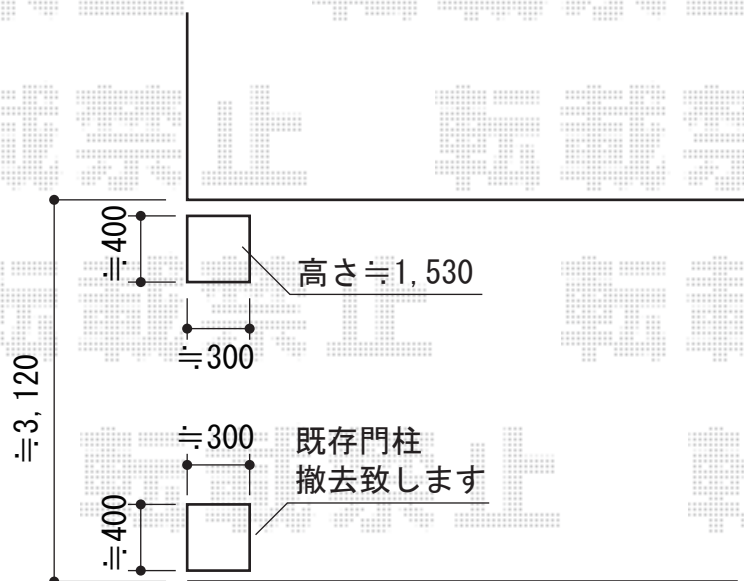

# トリップゲート PA型 ノンレール 片開き

Value Select トリップゲート PA型 ノンレール 片開き  
開口幅=2,908mm  
全幅=3,008mm  
たたみ幅=323mm  
高さ=1,182mm  
色：ブロンズ  
キャスター数：2箇所  
落棒数：2本

現場状況や作図制限により概略図の内容と多少の違いが生じることがございます。  
施工時は、現場優先とさせて頂きたく思いますので、お立会い頂き、  
最終のご指示のほど、何卒、宜しくお願い致します。