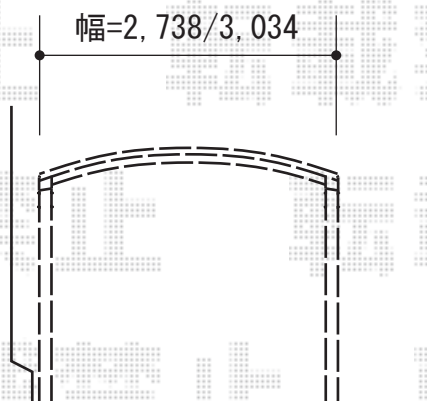

レイナワンポート 積雪～20cm対応

YKK AP レイナワンポート 積雪～20cm対応

幅=3,034mm

奥行=5,768mm

色：カームブラック

屋根材：熱線遮断ポリカーボネート（アースブルーマット調）

柱仕様：標準柱仕様（有効高 約2,000mm）

現場状況や作図制限により概略図の内容と多少の違いが生じることがございます。
施工時は、現場優先とさせて頂きたく思いますので、お立会い頂き、
最終のご指示のほど、何卒、宜しくお願い致します。