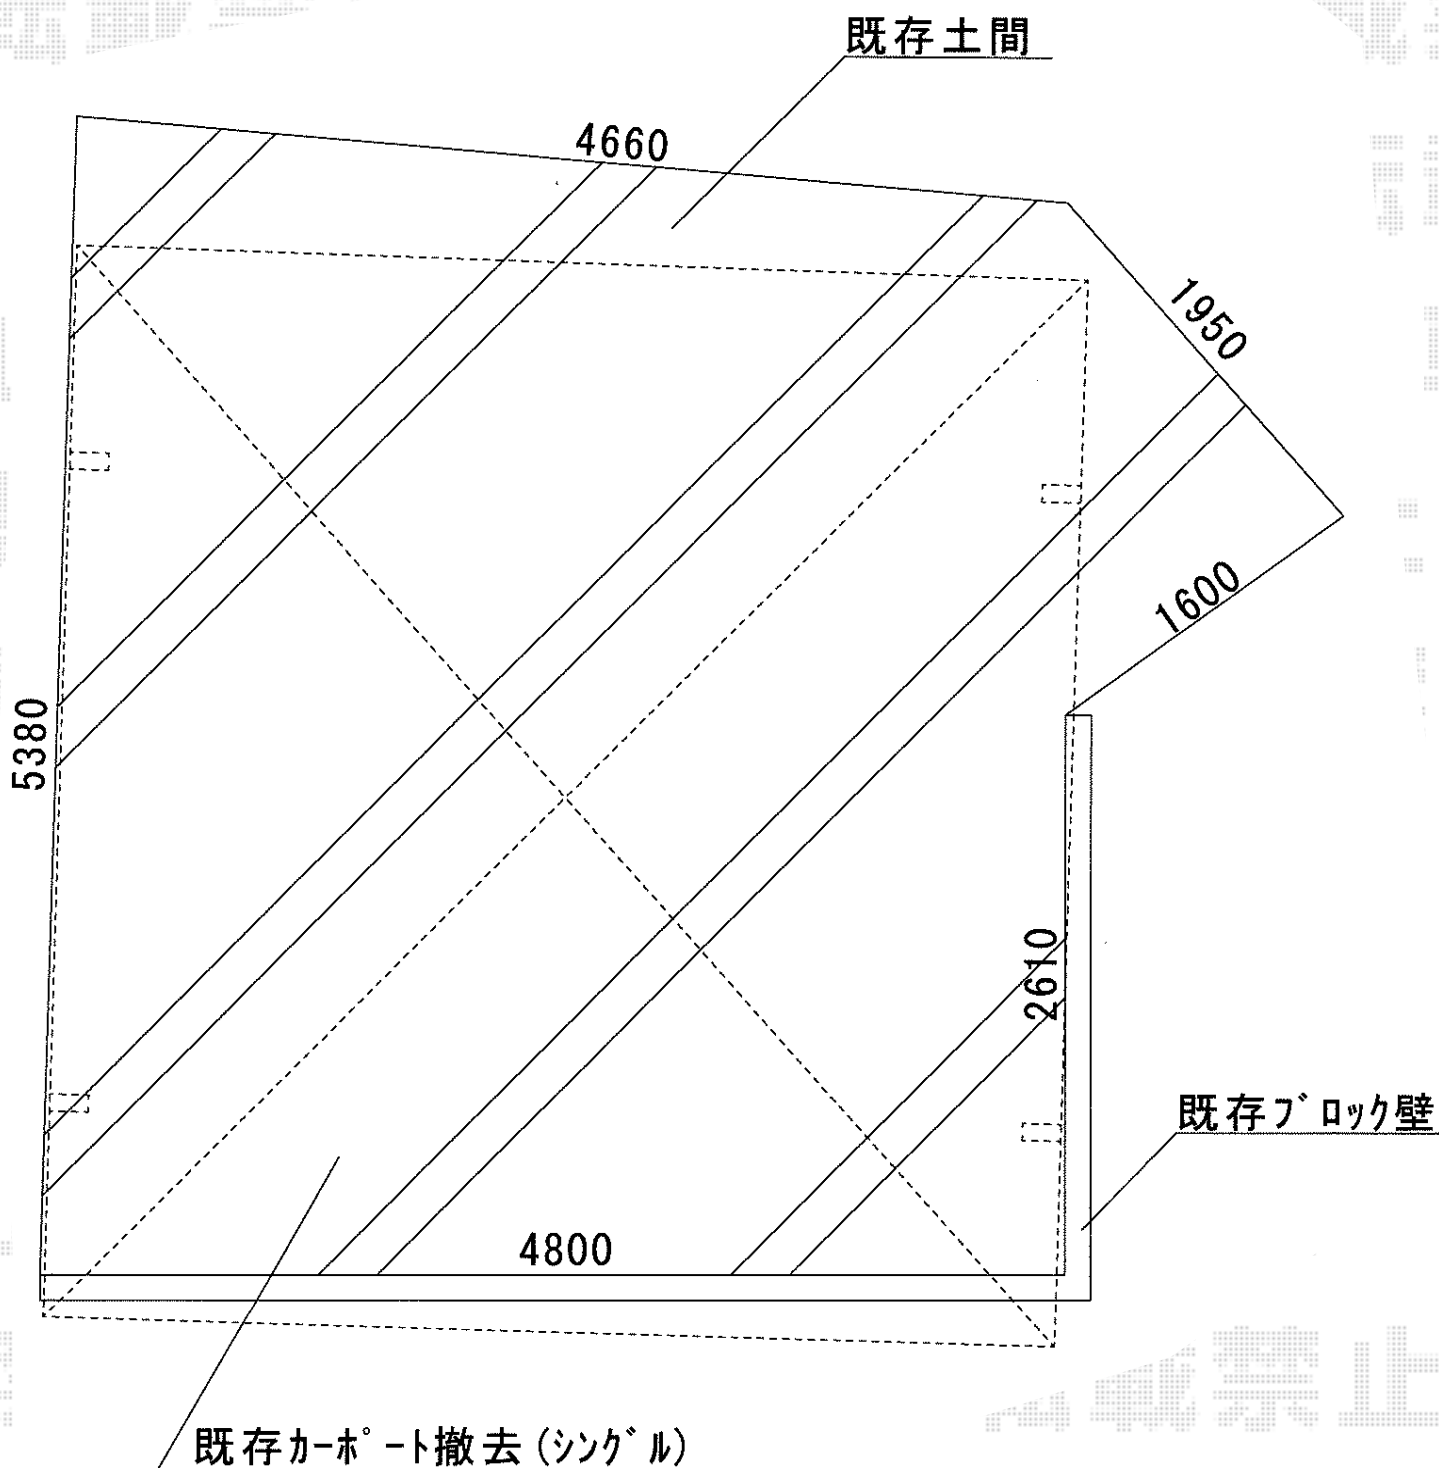

カーポートシグマIII ワイド 積雪～30cm対応

トステム カーポートシグマIII ワイド 積雪～30cm対応
幅=4,837mm
奥行=4,980mm
色：シャイングレー
屋根材：ポリカーボネート（ブラウン）
柱仕様：ロング柱23仕様（有効高 約2,300mm）

現場状況や作図制限により概略図の内容と多少の違いが生じることがございます。
施工時は、現場優先とさせて頂きたく思いますので、お立会い頂き、
最終のご指示のほど、何卒、宜しくお願い致します。