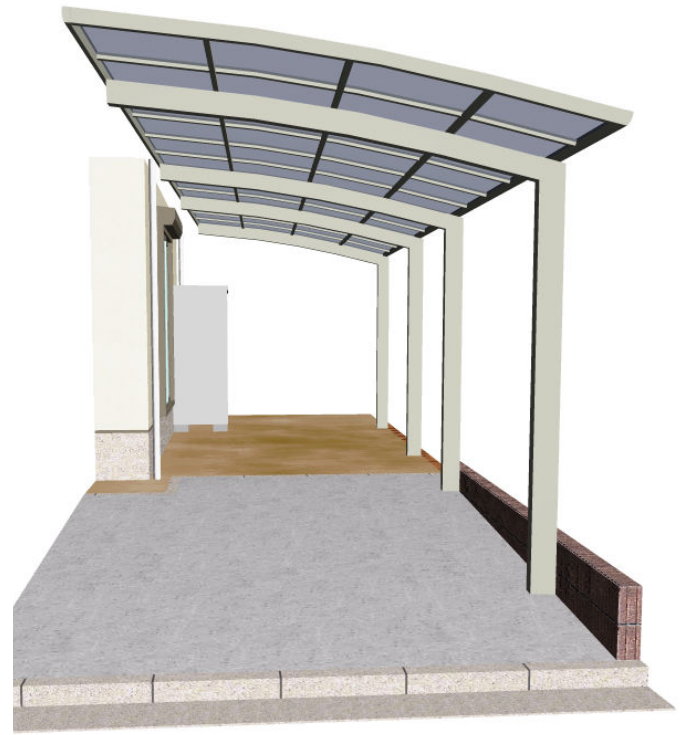

レイナポート 縦連棟 積雪~20cm対応

YKK AP レイナポート 縦連棟 積雪~20cm対応
 幅=2,700mm
 奥行=10,064mm
 色：プラチナステン
 屋根材：ポリカーボネート（アースブルー）
 柱仕様：ハイルーフ柱（内2本をハイロング柱に差し替え）

現場状況や作図制限により概略図の内容と多少の違いが生じることがございます。
 施工時は、現場優先とさせて頂きたく思いますので、お立会い頂き、
 最終のご指示のほど、何卒、宜しくお願い致します。