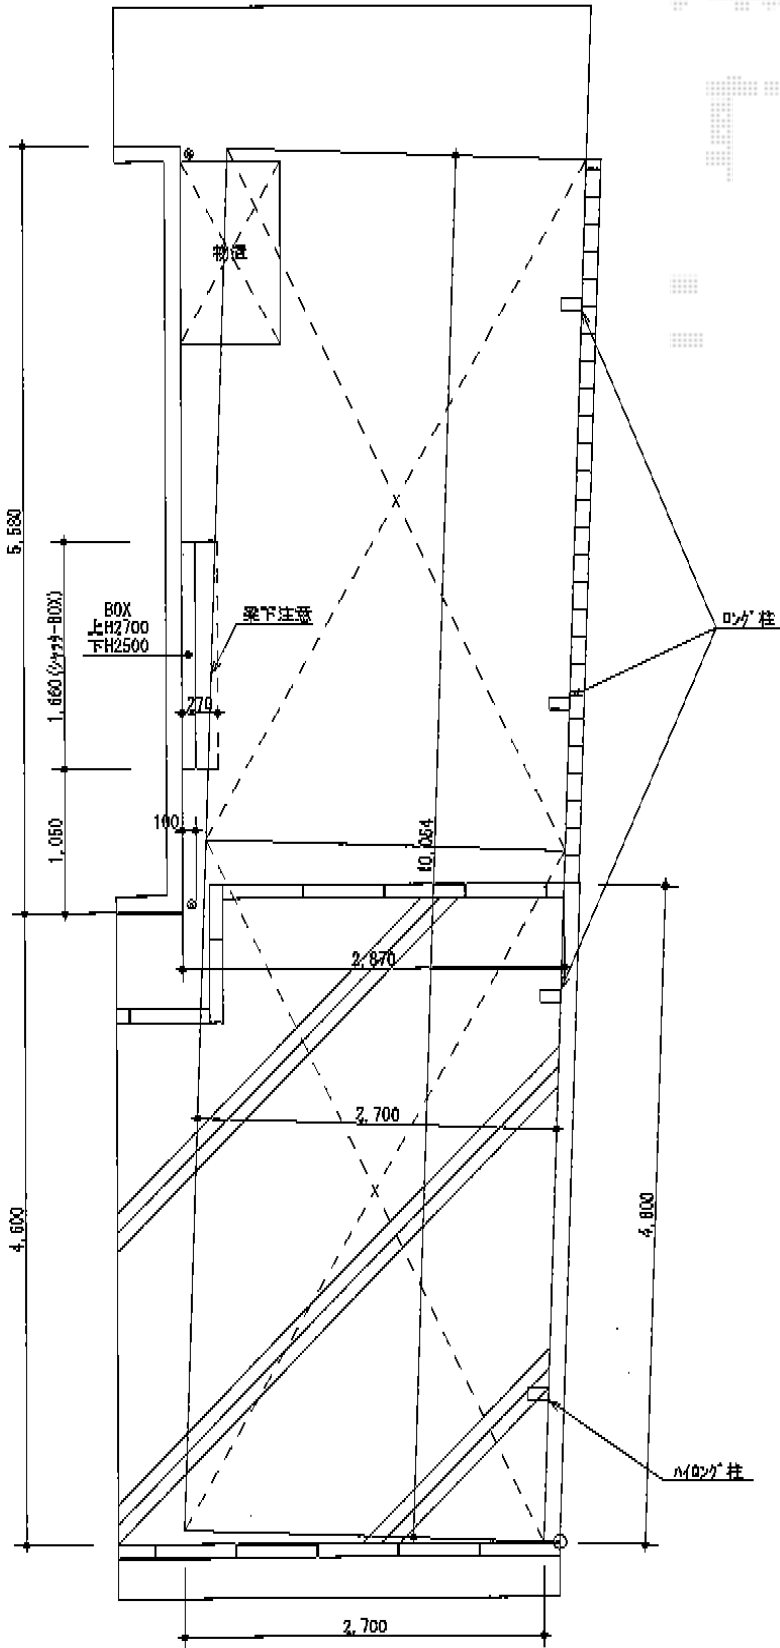

レイナポート 縦連棟 積雪~20cm対応

YKK AP レイナポート 縦連棟 積雪~20cm対応
 幅=2,700mm
 奥行=10,064mm
 色：プラチナステン
 屋根材：ポリカーボネート（アースブルー）
 柱仕様：ハイルーフ柱（内2本をハイロング柱に差し替え）

現場状況や作図制限により概略図の内容と多少の違いが生じることがございます。
 施工時は、現場優先とさせて頂きたく思いますので、お立会い頂き、
 最終のご指示のほど、何卒、宜しくお願い致します。