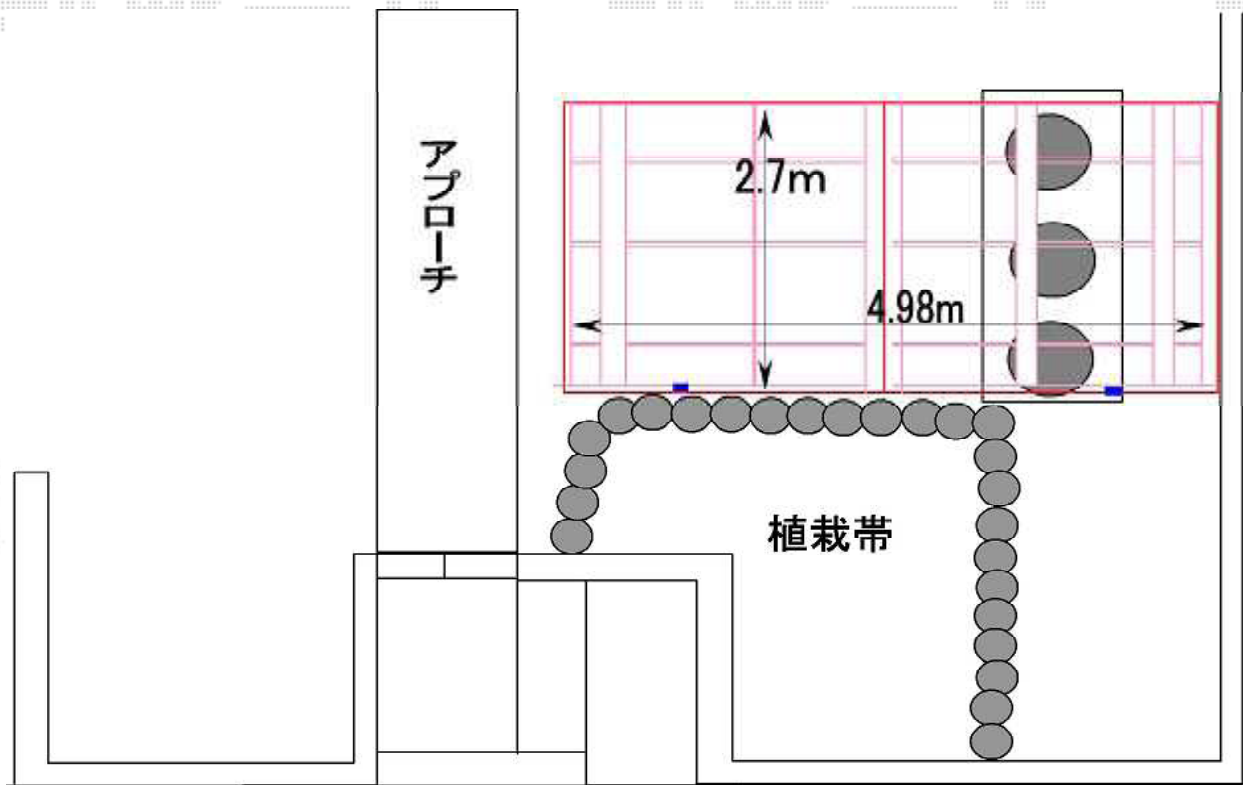

カーブポートシグマIII 積雪～30cm対応

トステム カーブポートシグマIII 積雪～30cm対応  
幅=2,701mm  
奥行=4,980mm  
色：シャイングレー  
屋根材：ガリレポリカ（クリアマット・すりガラス調）  
柱仕様：ロング柱23仕様（有効高 約2,300mm）

現場状況や作図制限により概略図の内容と多少の違いが生じることがございます。  
施工時は、現場優先とさせていただきますので、お立会い頂き、  
最終のご指示のほど、何卒、宜しくお願い致します。