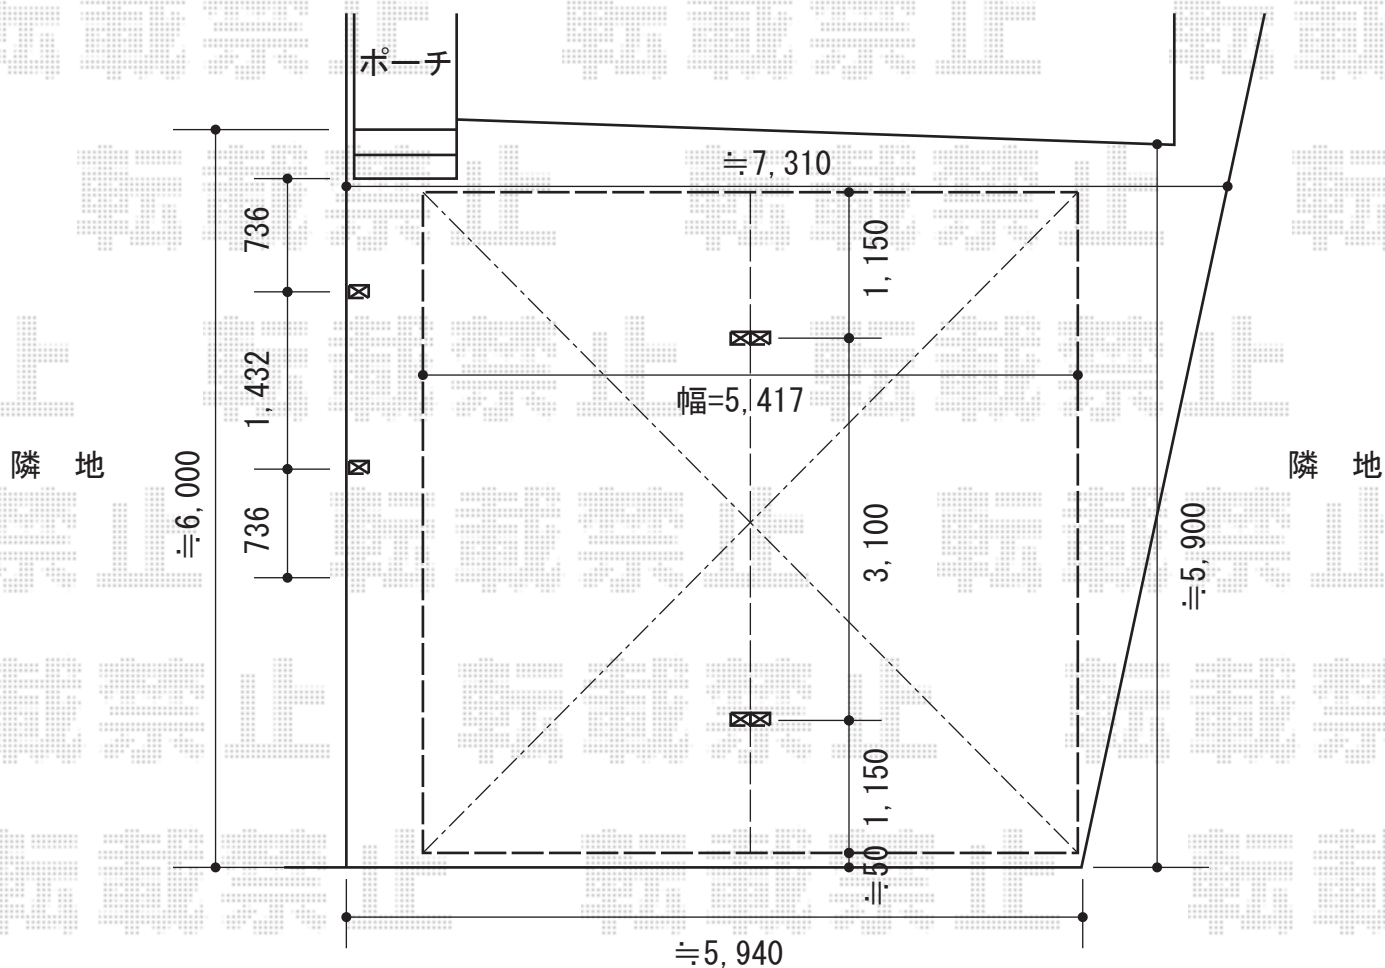

カーポート・サイクルポート

YKK AP レイナポート Y合掌 積雪~20cm対応

幅=5,417mm

奥行=5,400mm

色：プラチナステン

屋根材：熱線遮断ポリカーボネート(トーマイマット)

柱仕様：ハイルーフ柱

YKK AP レイナポート ミニ 積雪~20cm対応

幅=2,100mm

奥行=2,904mm

色：プラチナステン

屋根材：ポリカーボネート(トーマイマット/すりガラス調)

柱仕様：標準柱仕様(有効高 約2,000mm)

現場状況や作図制限により概略図の内容と多少の違いが生じることがございます。
 施工時は、現場優先とさせて頂きたく思いますので、お立会い頂き、
 最終のご指示のほど、何卒、宜しくお願い致します。

EX-SHOP
 HTTP://WWW.EX-SHOP.NET