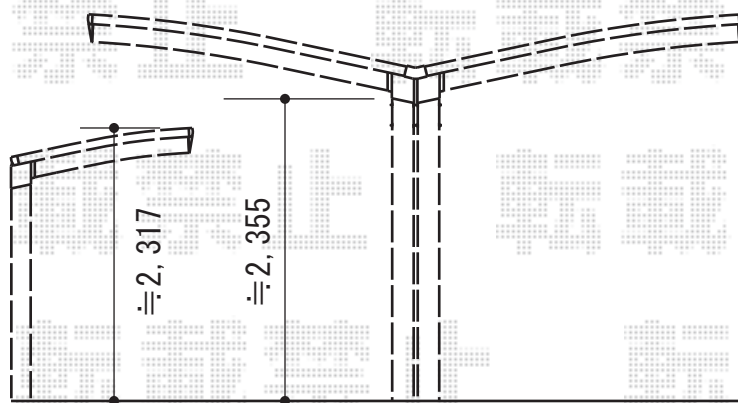

カーポート・サイクルポート

YKK AP レイナポート Y合掌 積雪~20cm対応

幅=5,417mm

奥行=5,400mm

色：プラチナステン

屋根材：熱線遮断ポリカーボネート(トーマイマット)

柱仕様：ハイルーフ柱

YKK AP レイナポート ミニ 積雪~20cm対応

幅=2,100mm

奥行=2,904mm

色：プラチナステン

屋根材：ポリカーボネート(トーマイマット/すりガラス調)

柱仕様：標準柱仕様(有効高 約2,000mm)

現場状況や作図制限により概略図の内容と多少の違いが生じることがございます。
 施工時は、現場優先とさせて頂きたく思いますので、お立会い頂き、
 最終のご指示のほど、何卒、宜しくお願い致します。

EX-SHOP
 HTTP://WWW.EX-SHOP.NET