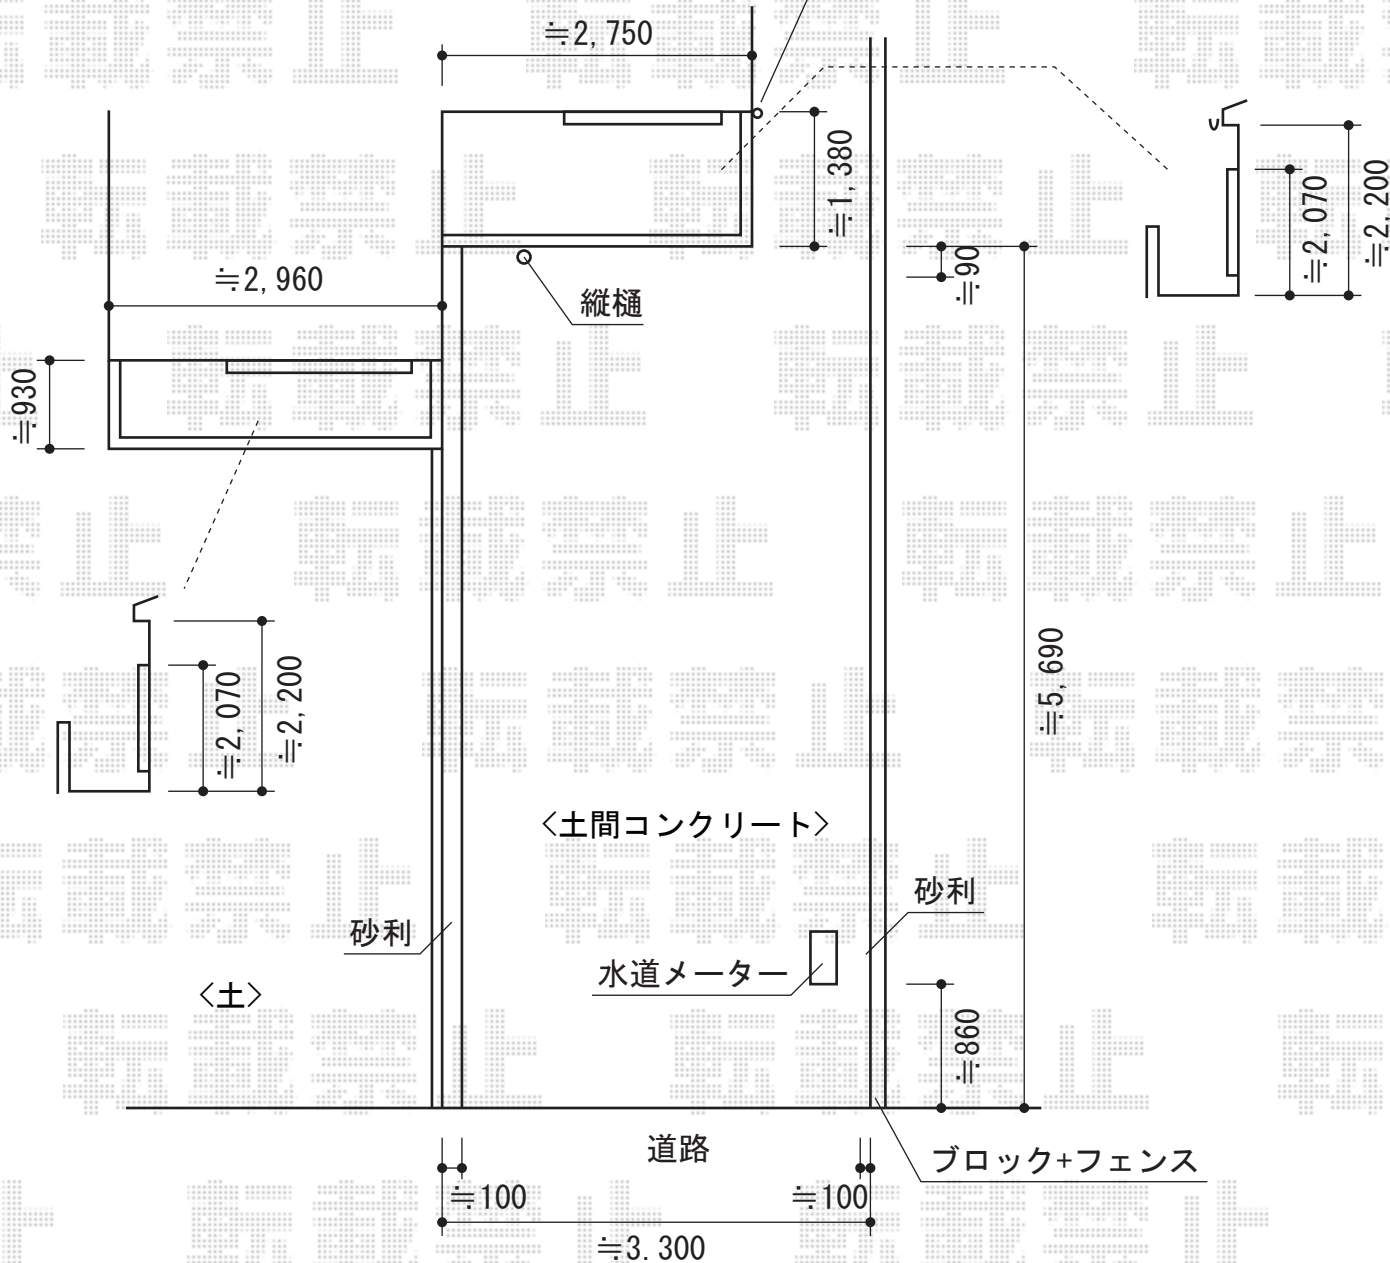

# ライザーテラスII F型 屋根タイプ 単体 積雪～20cm対応

垂木掛取付面に樋があるため、間口切り詰め致します

トステム ライザーテラスII F型 屋根タイプ 単体 積雪～20cm対応  
 間口=関東間1.5間 (柱芯々2,530mm 屋根幅2,750mm)  
 出幅=3尺 (885mm)  
 色：シャイングレー  
 屋根材：ポリカーボネート (ブラウン)  
 柱仕様：柱奥行移動タイプ (柱2本)  
 施工方法：上止め仕様  
 柱固定部品仕様：中間用×2

---

トステム 吊り下げ式物干し ショート2本入  
 色：シャイングレー  
 数量：1セット

トステム ライザーテラスII F型 屋根タイプ 単体 積雪～20cm対応  
 間口=関東間1.5間 (柱芯々2,530mm 屋根幅2,750mm)  
 出幅=5尺 (1,485mm)  
 色：シャイングレー  
 屋根材：ポリカーボネート (ブラウン)  
 柱仕様：柱奥行移動タイプ (柱2本)  
 施工方法：上止め仕様  
 柱固定部品仕様：中間用×2