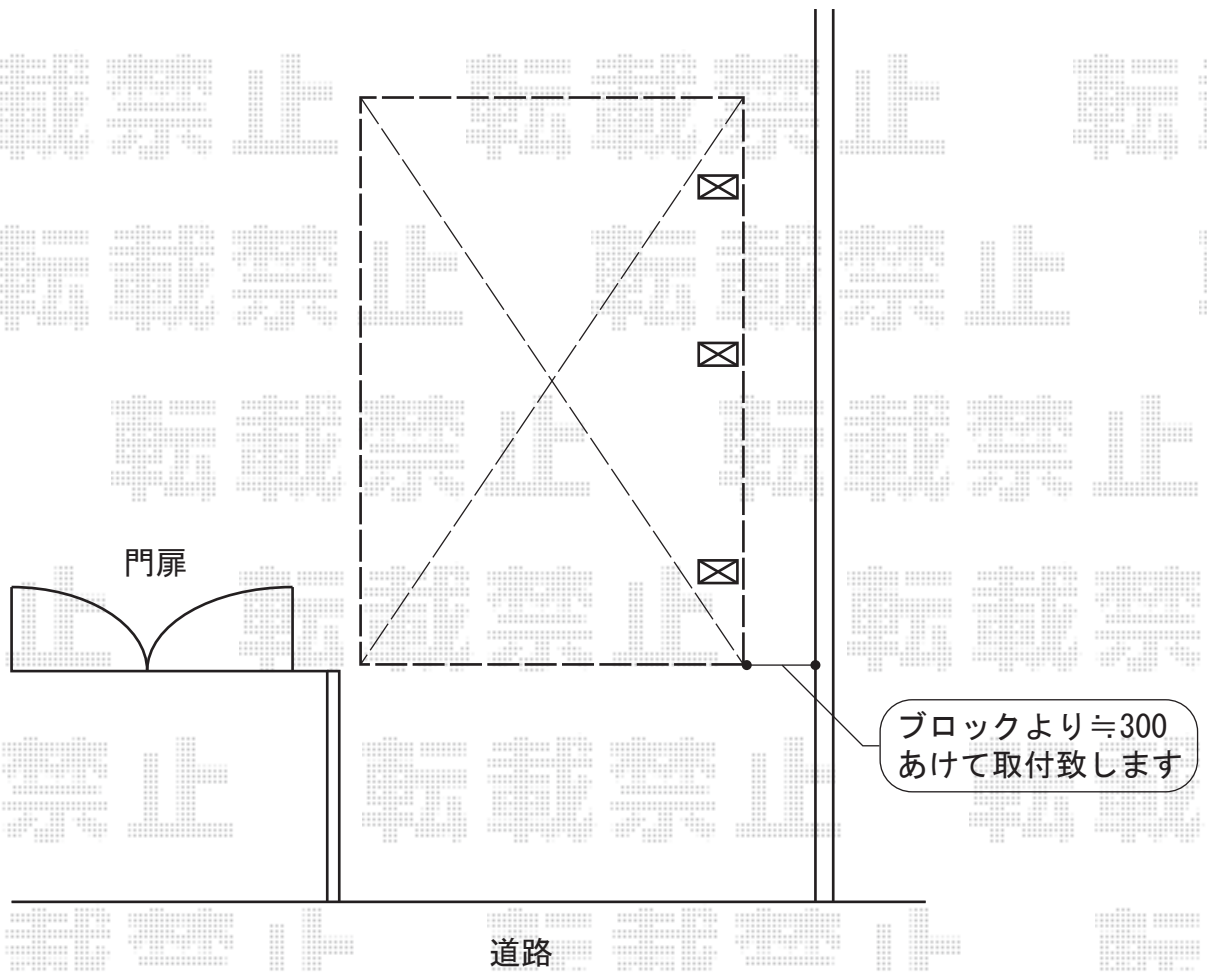

レイナポート 積雪～20cm対応

YKK AP レイナポート 積雪～20cm対応
幅=2,400mm
奥行=5,052mm
色：プラチナステン
屋根材：ポリカーボネート（アースブルー）
柱仕様：標準柱仕様（有効高 約2,000mm）

現場状況や作図制限により概略図の内容と多少の違いが生じることがございます。
施工時は、現場優先とさせて頂きたく思いますので、お立会い頂き、
最終のご指示のほど、何卒、宜しくお願い致します。