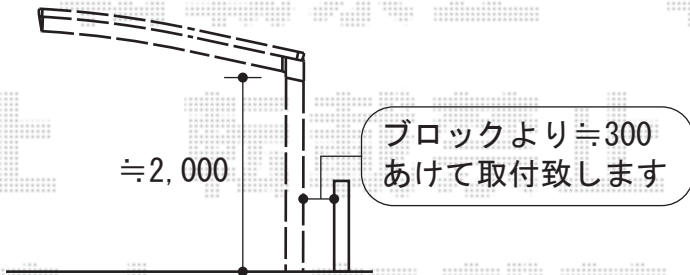

レイナポート 積雪～20cm対応

YKK AP レイナポート 積雪～20cm対応
幅=2,400mm
奥行=5,052mm
色：プラチナステン
屋根材：ポリカーボネート（アースブルー）
柱仕様：標準柱仕様（有効高 約2,000mm）

現場状況や作図制限により概略図の内容と多少の違いが生じることがございます。
施工時は、現場優先とさせて頂きたく思いますので、お立会い頂き、
最終のご指示のほど、何卒、宜しくお願い致します。