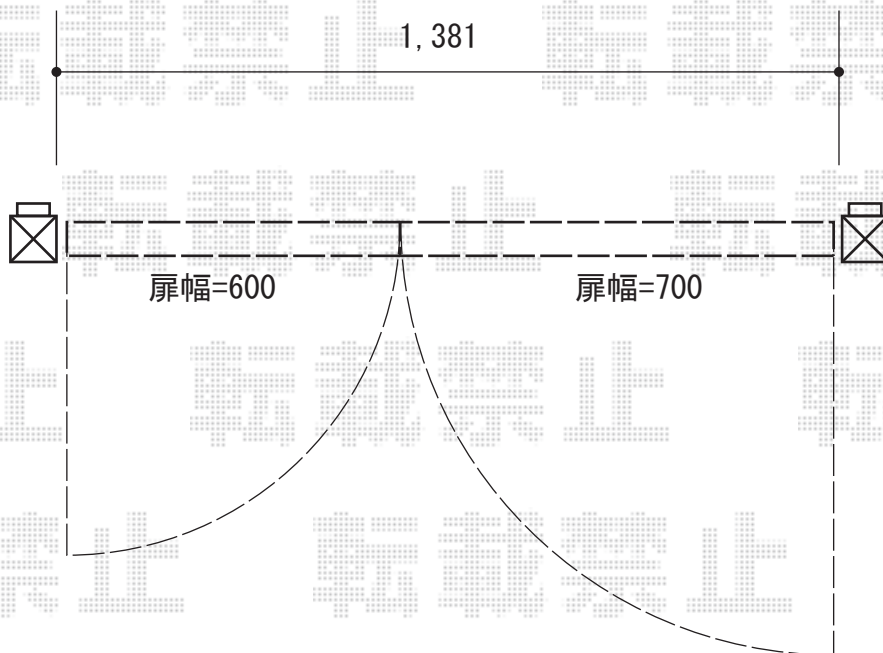

シャレオR2型 両開き

TOEX シャレオR2型 両開き ※既存柱使用
扉1枚 (W×H) = (600+700×1,000mm)
色：マイルドブラック
錠：プッシュプルUT錠 (錠色：ゴールド)
開き：外開き

現場状況や作図制限により概略図の内容と多少の違いが生じることがございます。
施工時は、現場優先とさせて頂きたく思いますので、お立会い頂き、
最終のご指示のほど、何卒、宜しくお願い致します。

EX-SHOP
HTTP://WWW.EX-SHOP.NET