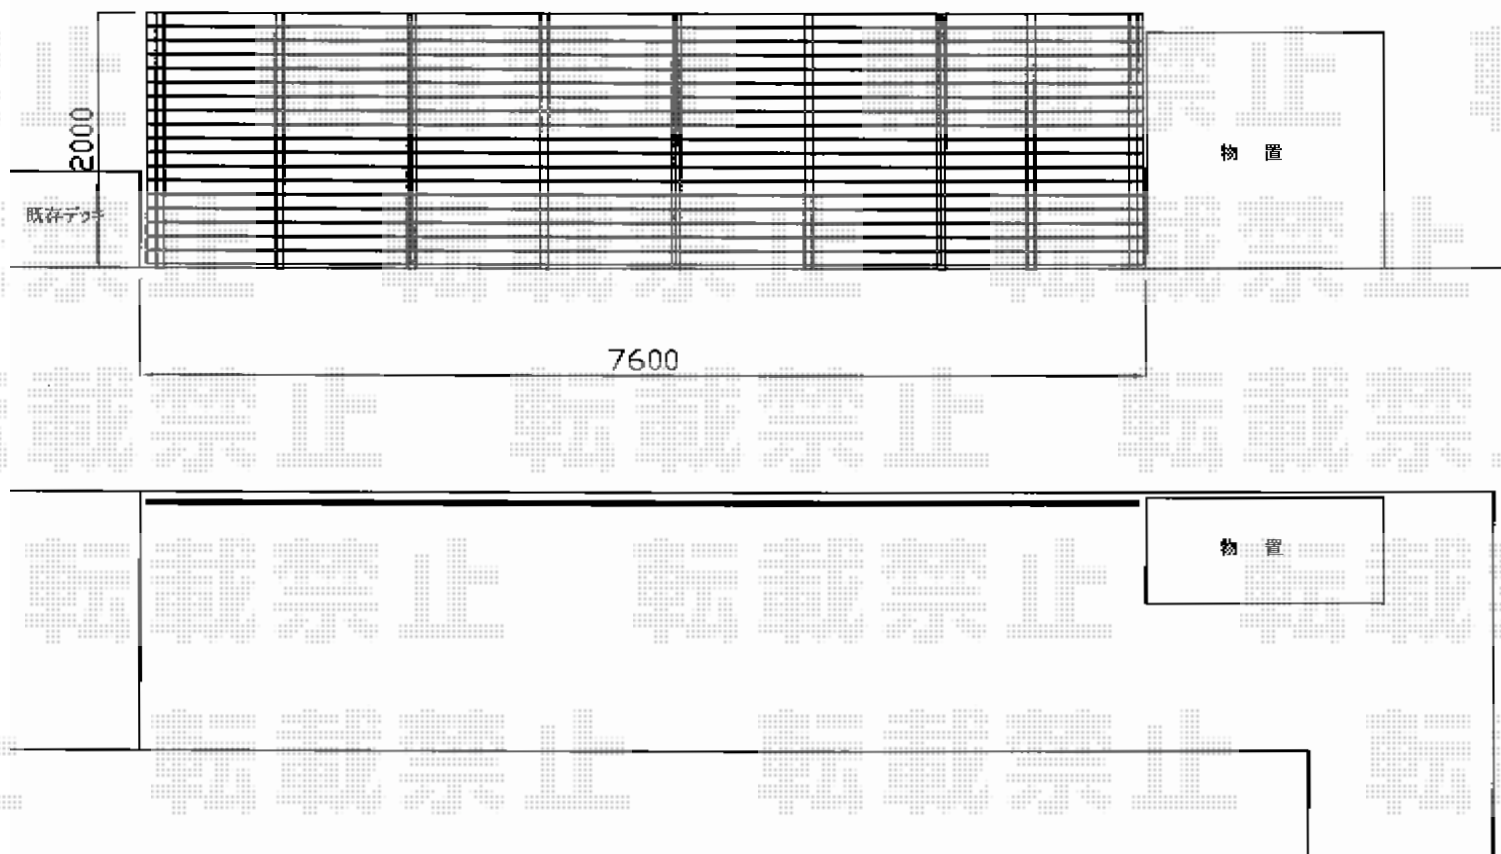

マイティウッド H2000 18段貼り

F&F マイティウッド H2000 18段貼り (隙間10mm)
柱 : 60×60 (t=1.5) L2400 (ブラウン) × 9本
マイティウッド本体 : 100サイズ L1995×W100×D15 【ノーブルブラウン】 × 72枚
連結バー材 : L2000×W45 【ノーブルブラウン】 × 3本
ドリルネジ : M4×25 【ノーブルブラウン】 × 8袋
ドリルネジ : M4×35 【ノーブルブラウン】 × 2袋

現場状況や作図制限により概略図の内容と多少の違いが生じることがございます。
施工時は、現場優先とさせていただきますので、お立会い頂き、
最終のご指示のほど、何卒、宜しくお願い致します。

EX-SHOP
HTTP://WWW.EX-SHOP.NET

担当 : 西村