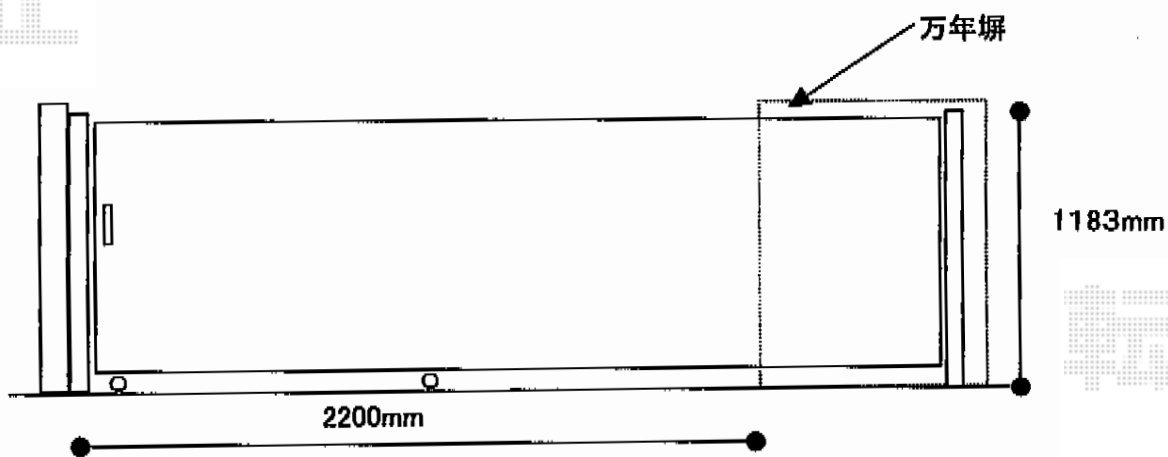

トリップゲート PA型 ノンレール 片開き

車の出入りがいっぱいなので
既存万年塀より外側で収まるように施工
レール撤去なし

Value Select トリップゲート PA型 ノンレール 片開き
開口幅=2,626mm
全幅=2,726mm
たたみ幅=299mm
高さ=1,182mm
色：ブロンズ
キャスター数：2箇所
落棒数：1本
吊元柱：外観右側

現場状況や作図制限により概略図の内容と多少の違いが生じることがございます。
施工時は、現場優先とさせて頂きたく思いますので、お立会い頂き、
最終のご指示のほど、何卒、宜しくお願い致します。