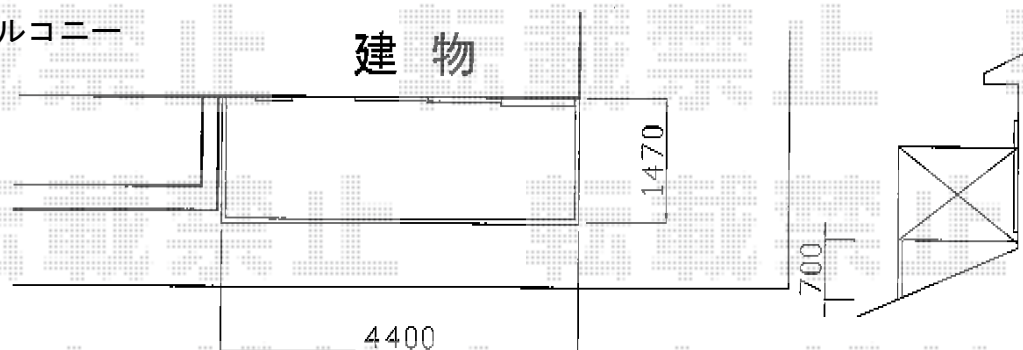

## カーポート・バルコニー

### ①バルコニー

YKK AP バルコニー BY-X型 千本格子 単体 屋根置き式  
間口=関東間2.5間 (4,567mm)  
出幅=5尺 (1,470mm)  
色：ホワイト  
床材：硬質塩化ビニル (グレイシルバー)  
柱仕様：屋根置き式

### ②カーポート

トステム テールポートシグマIII 積雪~30cm対応  
幅=2,400mm  
奥行=4,980mm  
色：シャイングレー  
屋根材：ガリレポリカ (クリアマット・すりガラス調)  
柱仕様：ロング柱28仕様 (有効高 約2,800mm)

現場状況や作図制限により概略図の内容と多少の違いが生じることがございます。  
施工時は、現場優先とさせて頂きたく思いますので、お立会い頂き、  
最終のご指示のほど、何卒、宜しくお願い致します。