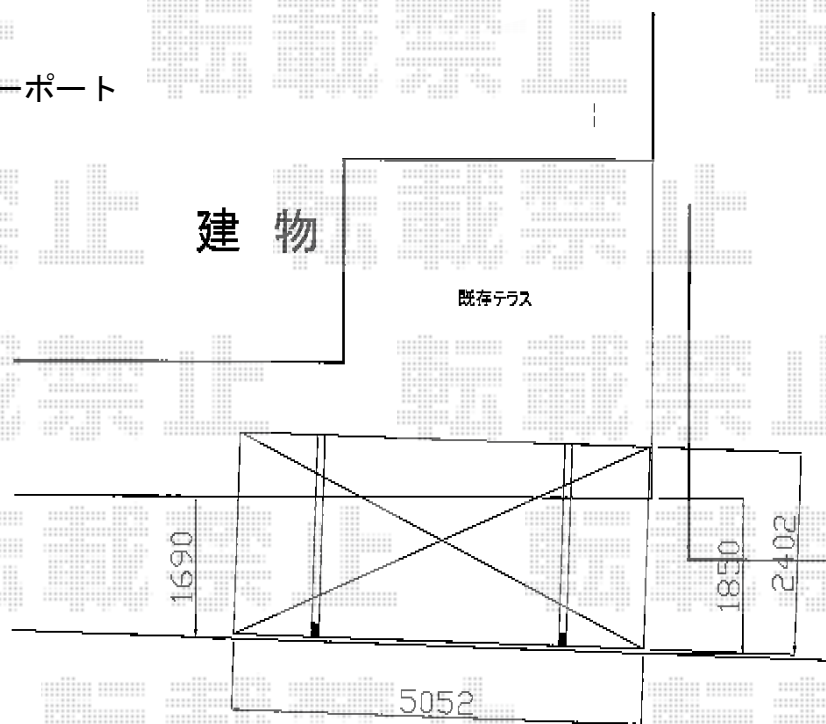

### ①バルコニー

YKK AP バルコニー BY-X型 千本格子 単体 屋根置き式  
間口=関東間2.5間 (4,567mm)  
出幅=5尺 (1,470mm)  
色：ホワイト  
床材：硬質塩化ビニル (グレイシルバー)  
柱仕様：屋根置き式

### ②カーポート

トステム テールポートシグマIII 積雪~30cm対応  
幅=2,400mm  
奥行=4,980mm  
色：シャイングレー  
屋根材：ガリレポリカ (クリアマット・すりガラス調)  
柱仕様：ロング柱28仕様 (有効高 約2,800mm)

現場状況や作図制限により概略図の内容と多少の違いが生じることがございます。  
施工時は、現場優先とさせて頂きたく思いますので、お立会い頂き、  
最終のご指示のほど、何卒、宜しくお願い致します。