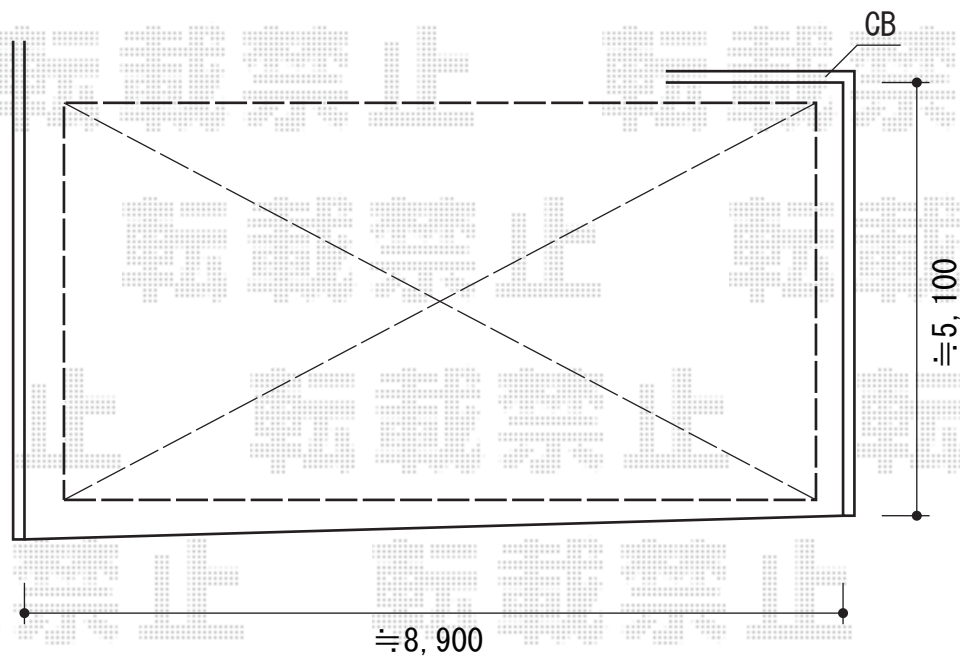

リベルポートシグマIII 3台用 積雪～30cm対応

トステム リベルポートシグマIII 3台用 積雪～30cm対応
幅=8,008mm
奥行=4,982mm
色：シャイングレー
屋根材：ガリレポリカ（クリアマット・すりガラス調）
柱仕様：ロング柱23仕様（有効高 約2,300mm）

現場状況や作図制限により概略図の内容と多少の違いが生じることがございます。
施工時は、現場優先とさせて頂きたく思いますので、お立会い頂き、
最終のご指示のほど、何卒、宜しくお願い致します。