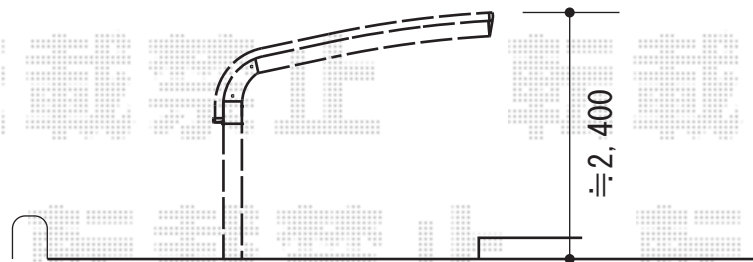

レイナキャップポート 積雪～20cm対応

YKK AP レイナキャップポート 積雪～20cm対応

幅=3,002mm

奥行=5,052mm

色：ブラウン

屋根材：熱線遮断ポリカーボネート（アースブルーマット調）

柱仕様：標準柱仕様（有効高 約2,000mm）

現場状況や作図制限により概略図の内容と多少の違いが生じることがございます。
施工時は、現場優先とさせていただきますので、お立会い頂き、
最終のご指示のほど、何卒、宜しくお願い致します。