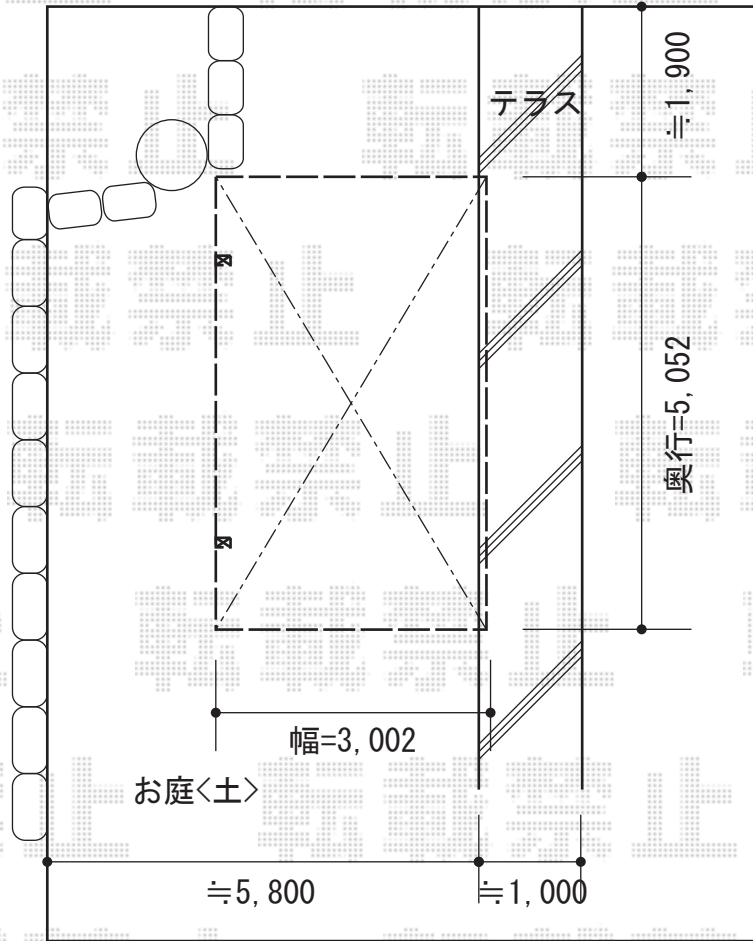

レイナキャップポート 積雪～20cm対応

YKK AP レイナキャップポート 積雪～20cm対応

幅=3,002mm

奥行=5,052mm

色：ブラウン

屋根材：熱線遮断ポリカーボネート（アースブルーマット調）

柱仕様：標準柱仕様（有効高 約2,000mm）

現場状況や作図制限により概略図の内容と多少の違いが生じることがございます。
施工時は、現場優先とさせていただきますので、お立会い頂き、
最終のご指示のほど、何卒、宜しくお願い致します。