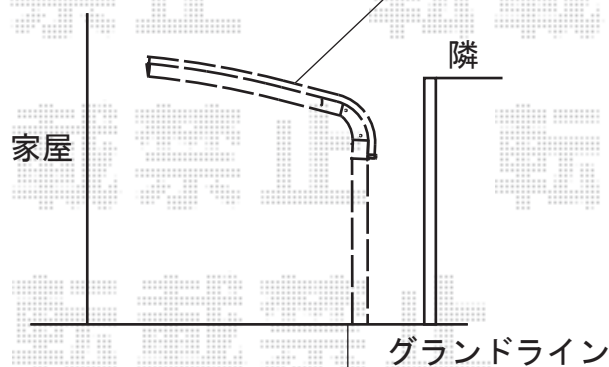

テールポートシグマIII 積雪～30cm対応

屋根材ホルダー取付致します

トステム テールポートシグマIII 積雪～30cm対応

幅=2,400mm

奥行=4,980mm

色：シャイングレー

屋根材：熱線吸収アクアポリカーボネート（ライトブルー）

柱仕様：ロング柱23仕様（有効高 約2,300mm）

トステム 屋根材ホルダー

奥行=50タイプ用

色：シャイングレー

数量：1セット

現場状況や作図制限により概略図の内容と多少の違いが生じることがございます。
 施工時は、現場優先とさせて頂きたく思いますので、お立会い頂き、
 最終のご指示のほど、何卒、宜しくお願い致します。

EX-SHOP

HTTP://WWW.EX-SHOP.NET

担当：柘田