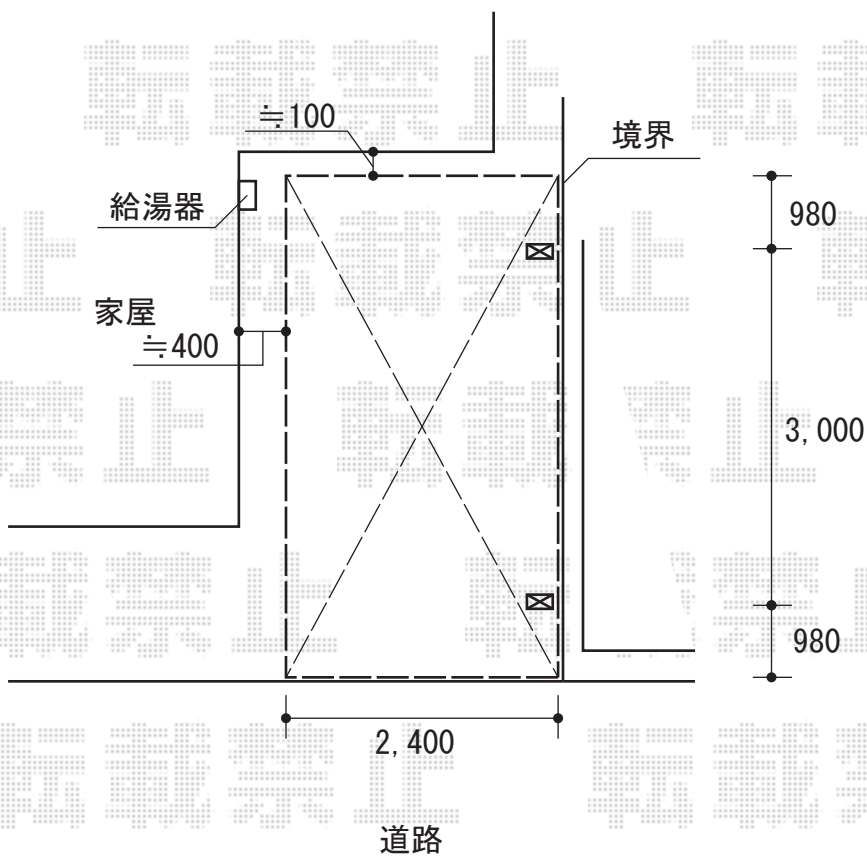

テールポートシグマIII 積雪～30cm対応

屋根材ホルダー取付致します

トステム テールポートシグマIII 積雪～30cm対応

幅=2,400mm

奥行=4,980mm

色：シャイングレー

屋根材：熱線吸収アクアポリカーボネート（ライトブルー）

柱仕様：ロング柱23仕様（有効高 約2,300mm）

トステム 屋根材ホルダー

奥行=50タイプ用

色：シャイングレー

数量：1セット

現場状況や作図制限により概略図の内容と多少の違いが生じることがございます。
 施工時は、現場優先とさせて頂きたく思いますので、お立会い頂き、
 最終のご指示のほど、何卒、宜しくお願い致します。

EX-SHOP

HTTP://WWW.EX-SHOP.NET

担当：柘田