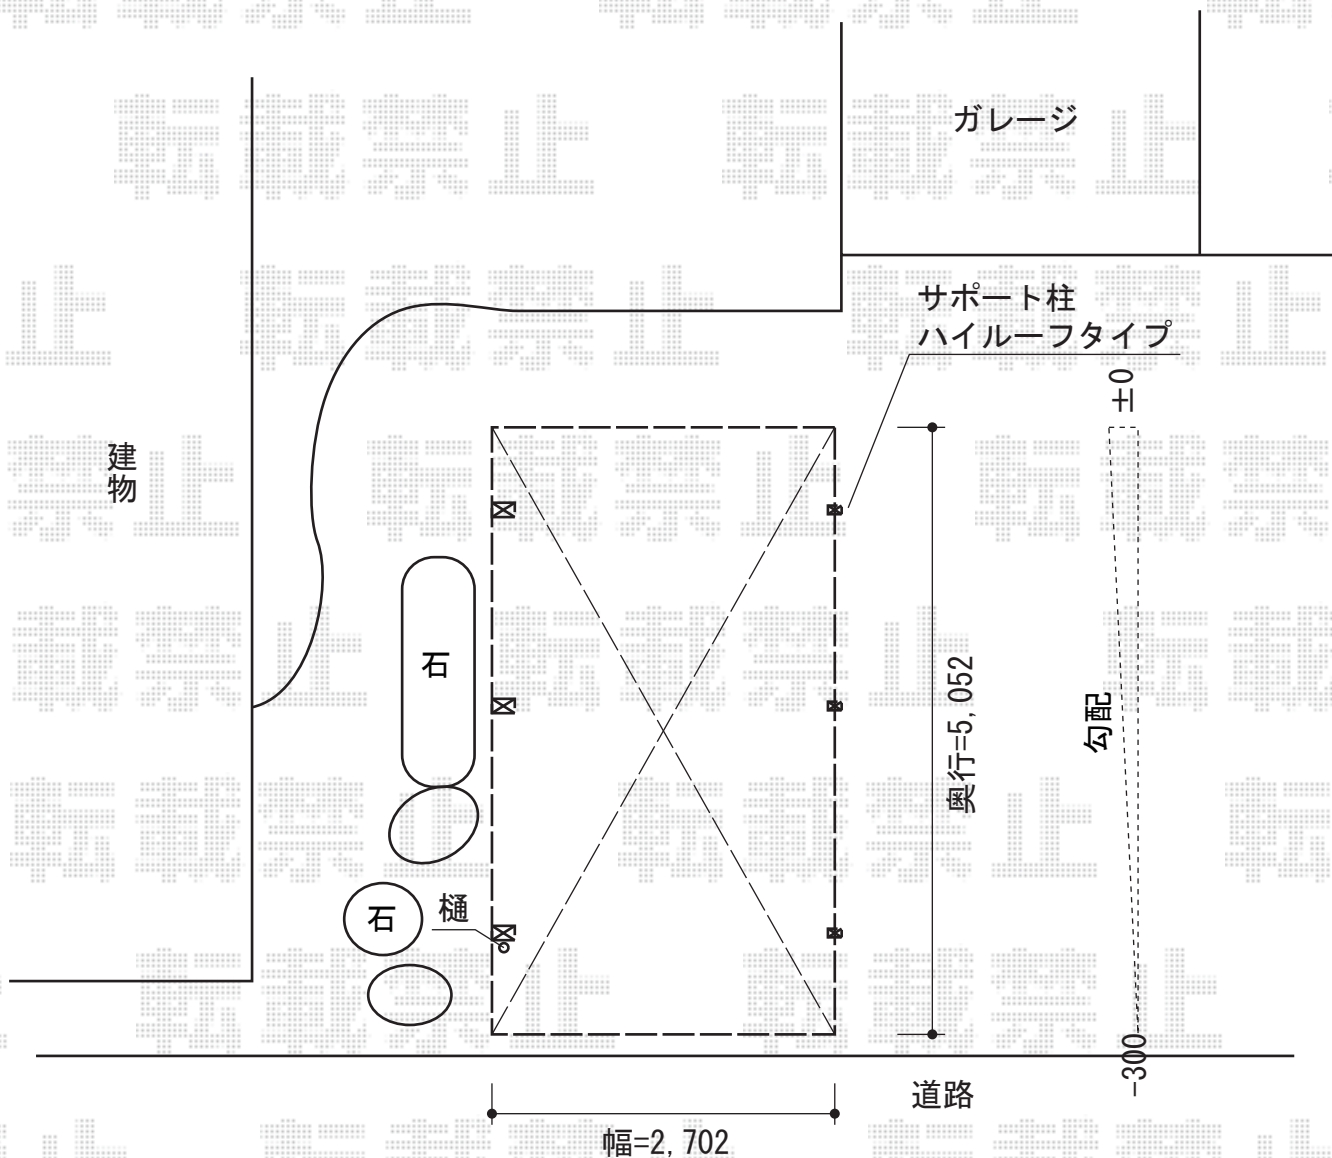

レイナキャップポート50 積雪～50cm対応+着脱式サポート 標準・ハイルーフ兼用

YKK AP レイナキャップポート50 積雪～50cm対応
幅=2,702mm
奥行=5,052mm
色：プラチナステン
屋根材：ポリカーボネート（アースブルー）
柱仕様：標準柱仕様（有効高 約2,000mm）

YKK AP 着脱式サポート 標準・ハイルーフ兼用
仕様：標準・ハイルーフ
色：プラチナステン
数量：3本入り

現場状況や作図制限により概略図の内容と多少の違いが生じることがございます。
施工時は、現場優先とさせていただきますので、お立会い頂き、
最終のご指示のほど、何卒、宜しくお願い致します。

EX-SHOP
HTTP://WWW.EX-SHOP.NET

担当:越智