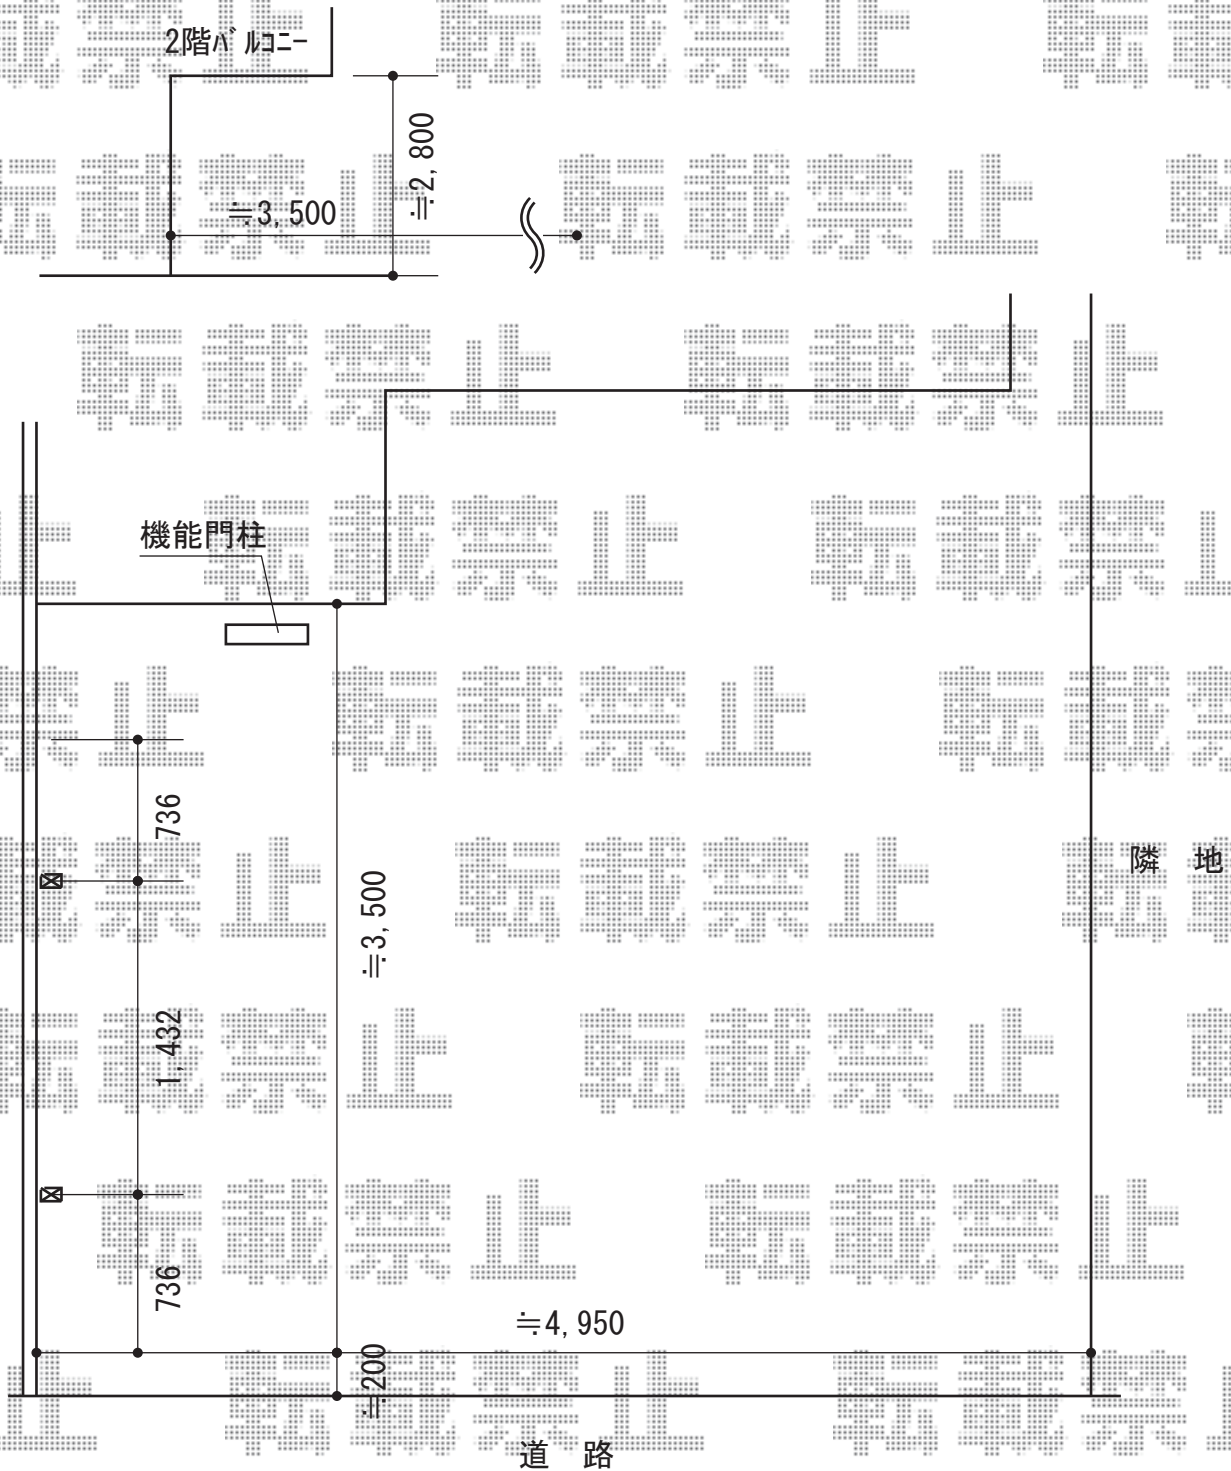

レイナポート ミニ 積雪～20cm対応

YKK AP レイナポート ミニ 積雪～20cm対応

幅=2,100 mm

奥行=2,904 mm

色：ブラウン

屋根材：ポリカーボネート（スモークブラウン）

柱仕様：標準柱仕様（有効高 約1,814mm）

現場状況や作図制限により概略図の内容と多少の違いが生じることがございます。
施工時は、現場優先とさせて頂きたく思いますので、お立会い頂き、
最終のご指示のほど、何卒、宜しくお願い致します。