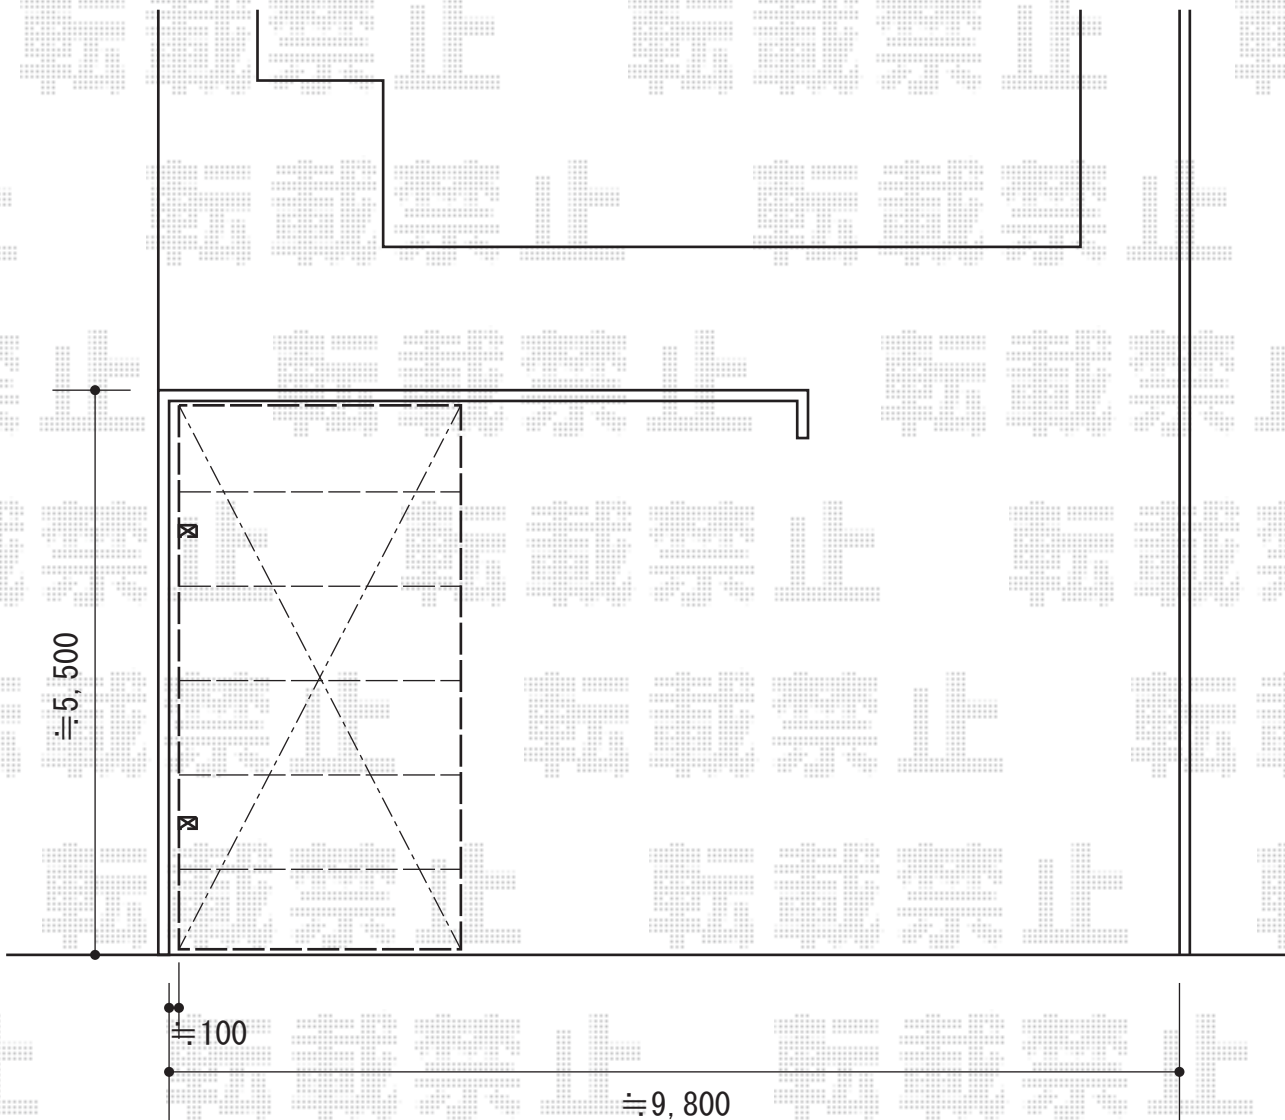

レイナポート 積雪～20cm対応

YKK AP レイナポート 積雪～20cm対応

幅=2,700mm

奥行=5,400mm

色：ブラウン

屋根材：ポリカーボネート（アースブルー）

柱仕様：ハイルーフ柱仕様（有効高 約2,355mm）

現場状況や作図制限により概略図の内容と多少の違いが生じることがございます。
施工時は、現場優先とさせて頂きたく思いますので、お立会い頂き、
最終のご指示のほど、何卒、宜しくお願い致します。