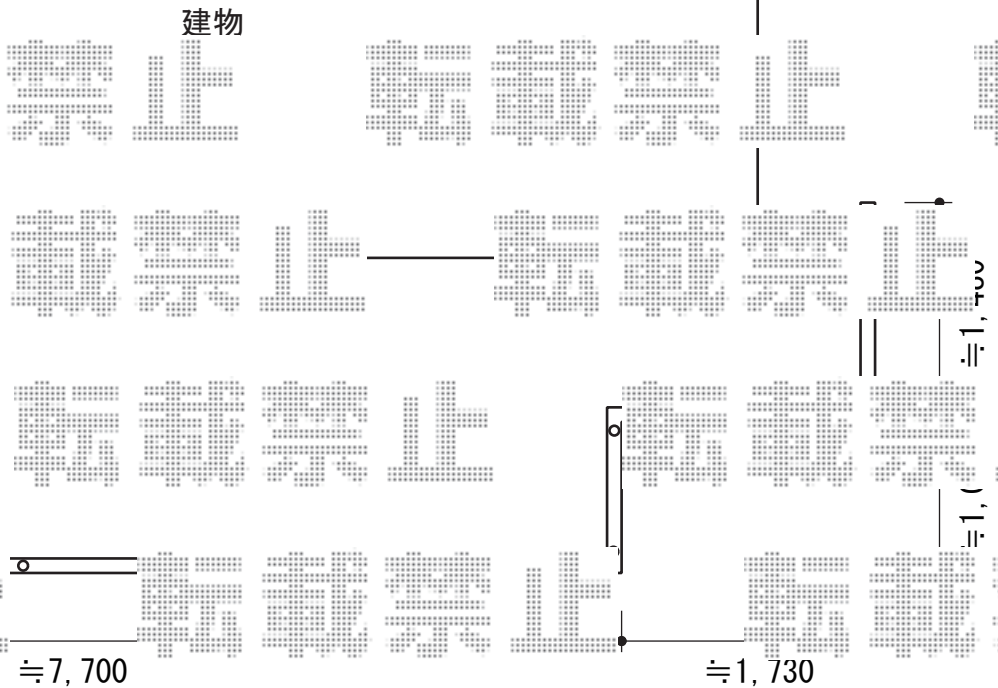

# シャレオR11型フェンス フリーポールタイプ

### TOEX シャレオR11型フェンス フリーポールタイプ

本体1枚 (W×H) = (1,979.5mm×1,000mm) (¥53,900) ×7枚

柱仕様：T-10 (¥6,600) ×11本

部品セットC：(¥550) ×11セット

コーナー継手C：(¥1,400) ×3セット

端部カバー(切詰用)：T-10 (¥2,800) ×3本

端部キャップC：(¥550) ×1セット

色：【仮】オータムブラウン