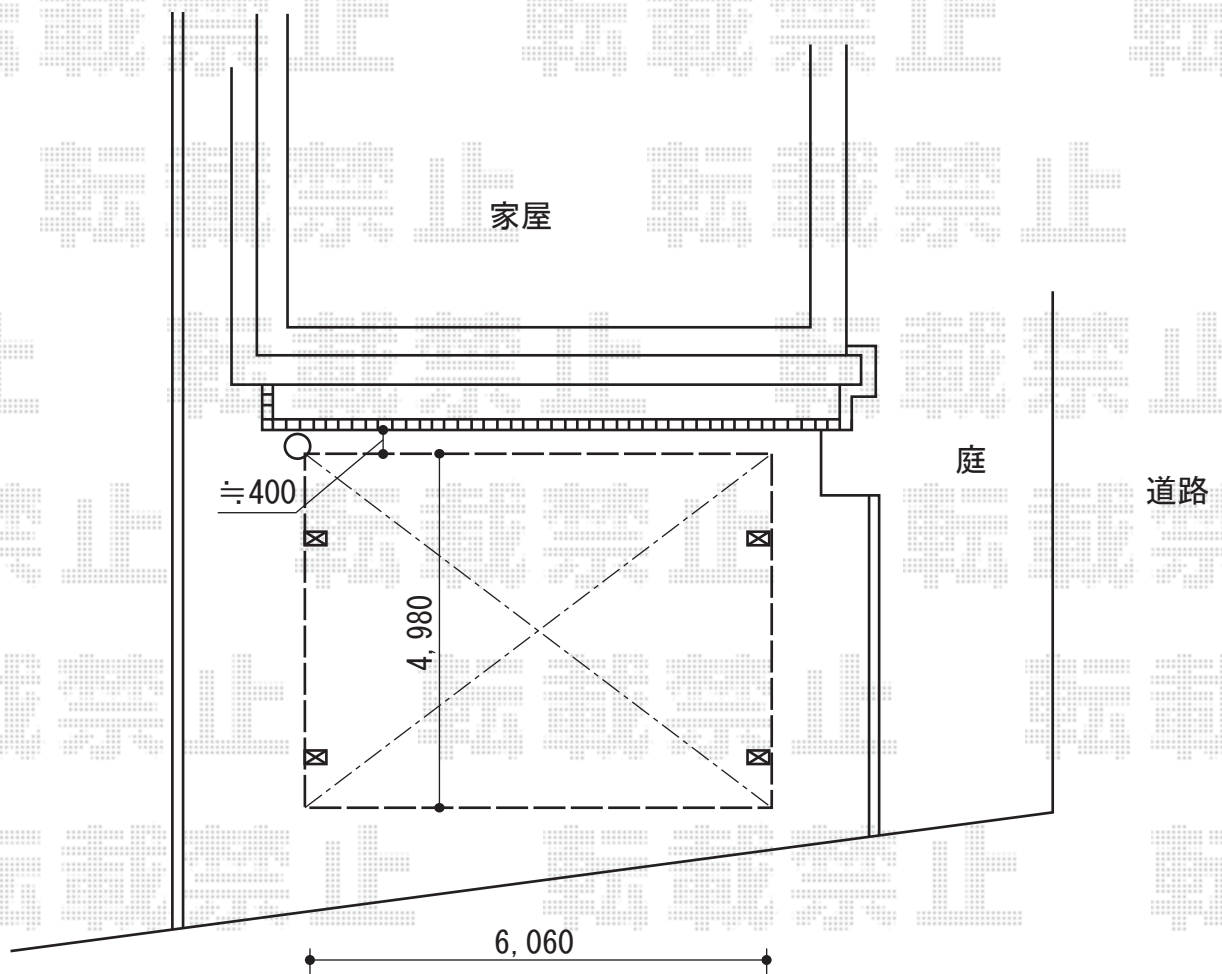

カーブポートシグマIII ワイド 積雪~30cm対応

トステム カーブポートシグマIII ワイド 積雪~30cm対応
幅=6,060mm
奥行=4,980mm
色：シャイングレー
屋根材：熱線吸収アクアポリカーボネート（ライトブルー）
柱仕様：ロング柱23仕様（有効高 約2,300mm）

現場状況や作図制限により概略図の内容と多少の違いが生じることがございます。
施工時は、現場優先とさせていただきますので、お立会い頂き、
最終のご指示のほど、何卒、宜しくお願い致します。