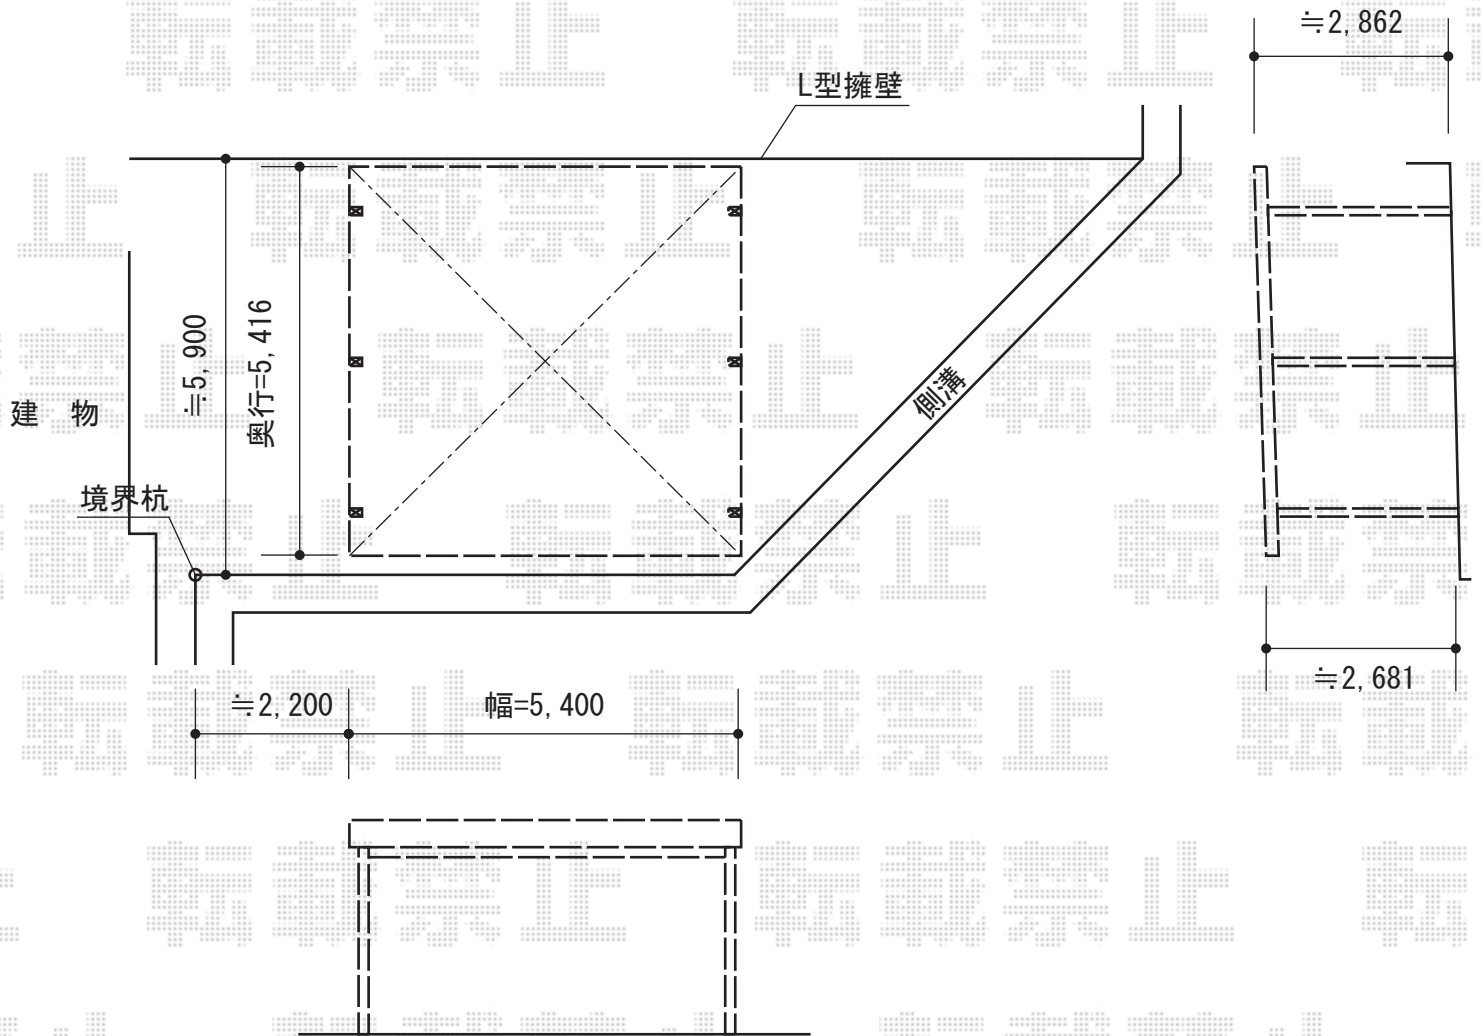

ジーポートneo 2台用 角柱仕様 標準鼻隠し 積雪~100cm対応

YKK AP ジーポートneo 2台用 角柱仕様 標準鼻隠し 積雪~100cm対応
幅=5,511mm
奥行=5,456mm
色：プラチナステン
屋根材：スチール折板（ペフ無）
柱仕様：角柱4本/標準柱仕様（有効高 約2,355mm）
横材：無し

現場状況や作図制限により概略図の内容と多少の違いが生じることがございます。
施工時は、現場優先とさせて頂きたく思いますので、お立会い頂き、
最終のご指示のほど、何卒、宜しくお願い致します。