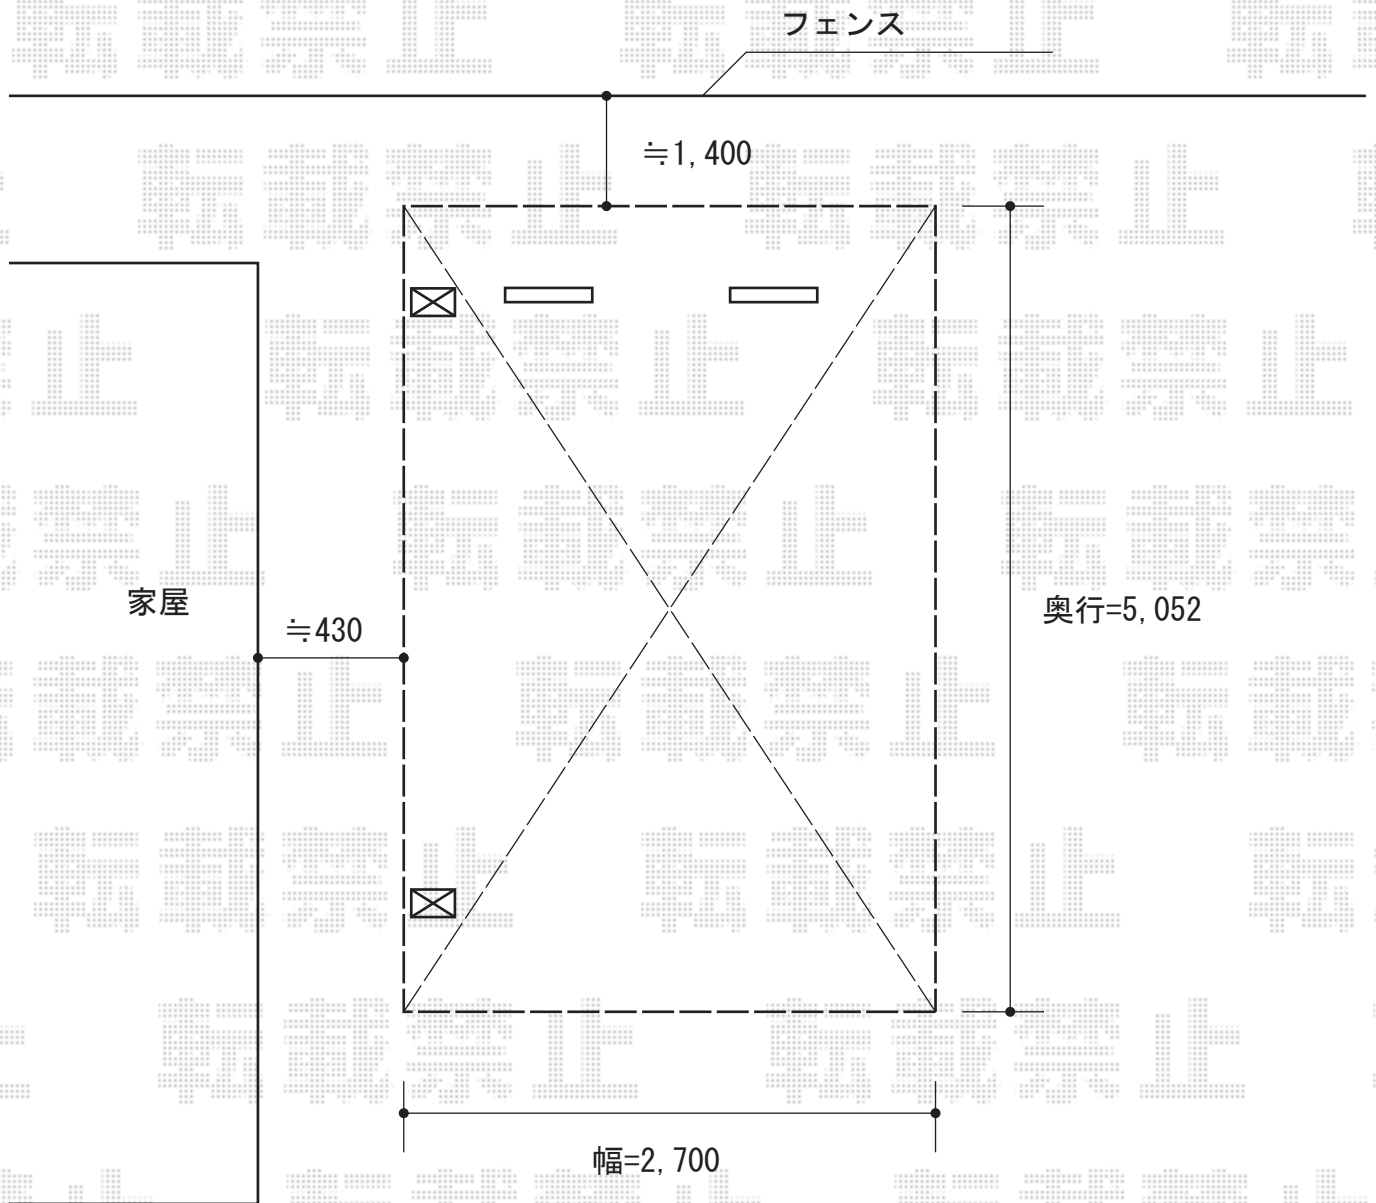

プレシオスポート 積雪～20cm対応

Value Select プレシオスポート 積雪～20cm対応  
幅=2,700mm  
奥行=5,052mm  
色：ノーブルステン  
屋根材：ポリカーボネート（スカイブルー）  
柱仕様：ハイルーフ柱仕様（有効高 約2,250mm）

現場状況や作図制限により概略図の内容と多少の違いが生じることがございます。  
施工時は、現場優先とさせていただきますので、お立会い頂き、  
最終のご指示のほど、何卒、宜しくお願い致します。