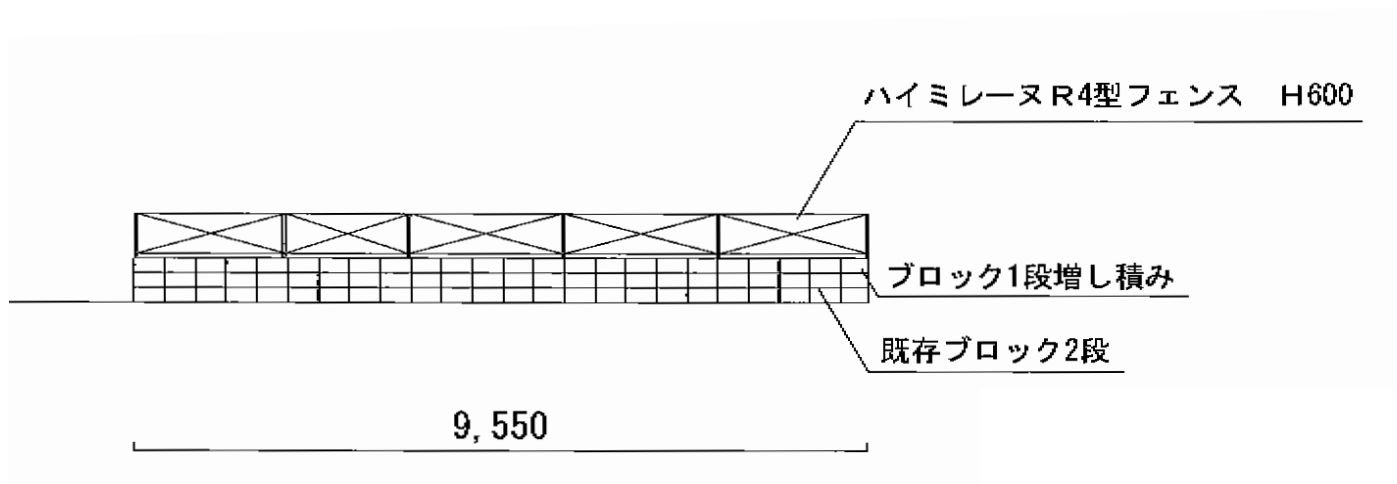

ハイミレーヌR4型フェンス フリーポールタイプ

TOEX ハイミレーヌR4型フェンス フリーポールタイプ
本体1枚 (W×H) = (1,975.5mm×600mm) ×5枚
柱仕様：T-6×6本
部品セットB：6セット
端部キャップB：1セット
色：シャイングレー

現場状況や作図制限により概略図の内容と多少の違いが生じることがございます。
施工時は、現場優先とさせて頂きたく思いますので、お立会い頂き、
最終のご指示のほど、何卒、宜しくお願い致します。