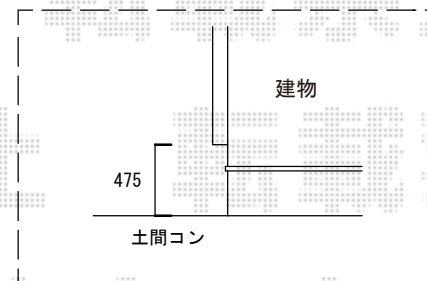

リウッドデッキ200 単体

YKK AP リウッドデッキ200 単体
間口=1.0間 (1,851mm)
出幅=12尺 (3,620mm)
色：ホワイトブラウン
床板：千鳥貼り
束柱：Tタイプ (400~500mm) /束柱色：プラチナステン
オプション：独立式ステップ×1

現場状況や作図制限により概略図の内容と多少の違いが生じることがございます。
施工時は、現場優先とさせて頂きたく思いますので、お立会い頂き、
最終のご指示のほど、何卒、宜しくお願い致します。