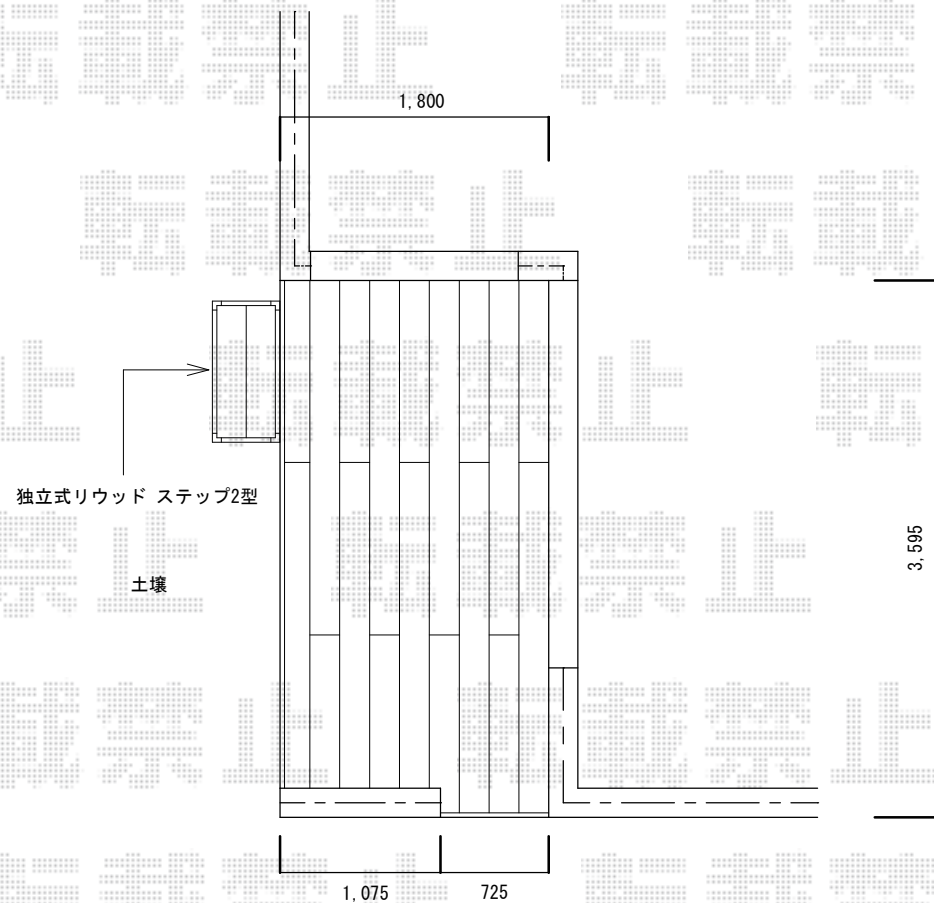

リウッドデッキ200 単体

YKK AP リウッドデッキ200 単体
間口=1.0間 (1,851mm)
出幅=12尺 (3,620mm)
色：ホワイトブラウン
床板：千鳥貼り
束柱：Tタイプ (400~500mm) /束柱色：プラチナステン
オプション：独立式ステップ×1

現場状況や作図制限により概略図の内容と多少の違いが生じることがございます。
施工時は、現場優先とさせて頂きたく思いますので、お立会い頂き、
最終のご指示のほど、何卒、宜しくお願い致します。